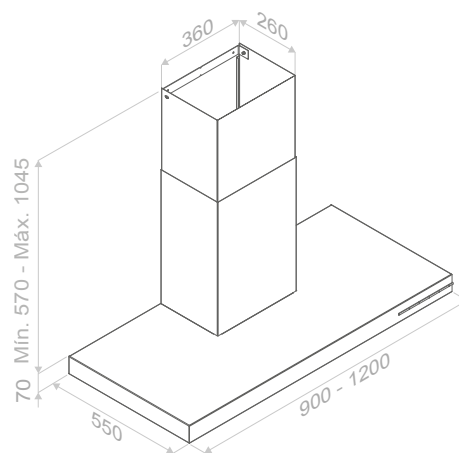

Juego de tubos hasta altura total de 1500 mm
Ensemble de tubes jusqu'à une hauteur totale de 1500 mm
Set of flue pipes to a total height of 1500 mm

Juego de tubos hasta altura total de entre 1501 y 2000 mm
Ensemble de tubes jusqu'à une hauteur totale comprise entre 1501 et 2000 mm
Set of flue pipes to a total height of between 1501 and 2000 mm

Modelo apto para encimeras compactas de 60 ó 70 cm de ancho.
Modèle valable uniquement pour plans de cuissons de 60 ou 70 cm de largeur.
Model only suitable for hobs 60 or 70 cm wide.

Filtros front. 90 cm