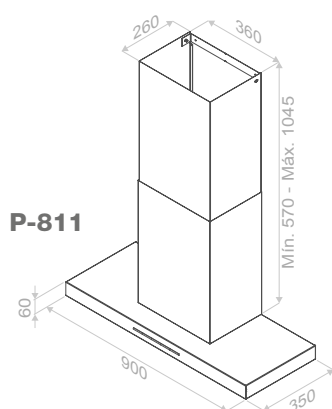

P-811

Fondo / Profondeur / Depth: 350 mm

Motor Interior S.E.C. System®
Moteur Intérieur / Interior Motor

Front. (cm)	Motor	Ø tubo	Clas. Ener.	Ref.
90	V.850	Ø150	A	9116
90	V.1050 eco SEC® PLUS	Ø150	A+	9329

P-812

Fondo / Profondeur / Depth: 370 mm

Motor Interior S.E.C. System®
Moteur Intérieur / Interior Motor

Front. (cm)	Motor	Ø tubo	Clas. Ener.	Ref.
90	V.850	Ø150	A	9121
90	V.1050 eco SEC® PLUS	Ø150	A+	9330