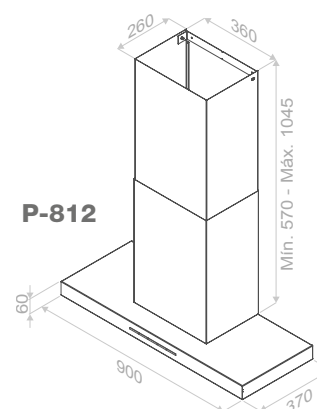

P-811

Fondo / Profondeur / Depth: 350 mm

Motor Interior S.E.C. System®
Moteur Intérieur / Interior Motor

Front. (cm)	Motor	Ø tubo	Clas. Ener.	Ref.
90	V.850	Ø150	A	9116
90	V.1050 eco SEC® PLUS	Ø150	A+	9329

P-812

Fondo / Profondeur / Depth: 370 mm

Motor Interior S.E.C. System®
Moteur Intérieur / Interior Motor

Front. (cm)	Motor	Ø tubo	Clas. Ener.	Ref.
90	V.850	Ø150	A	9121
90	V.1050 eco SEC® PLUS	Ø150	A+	9330