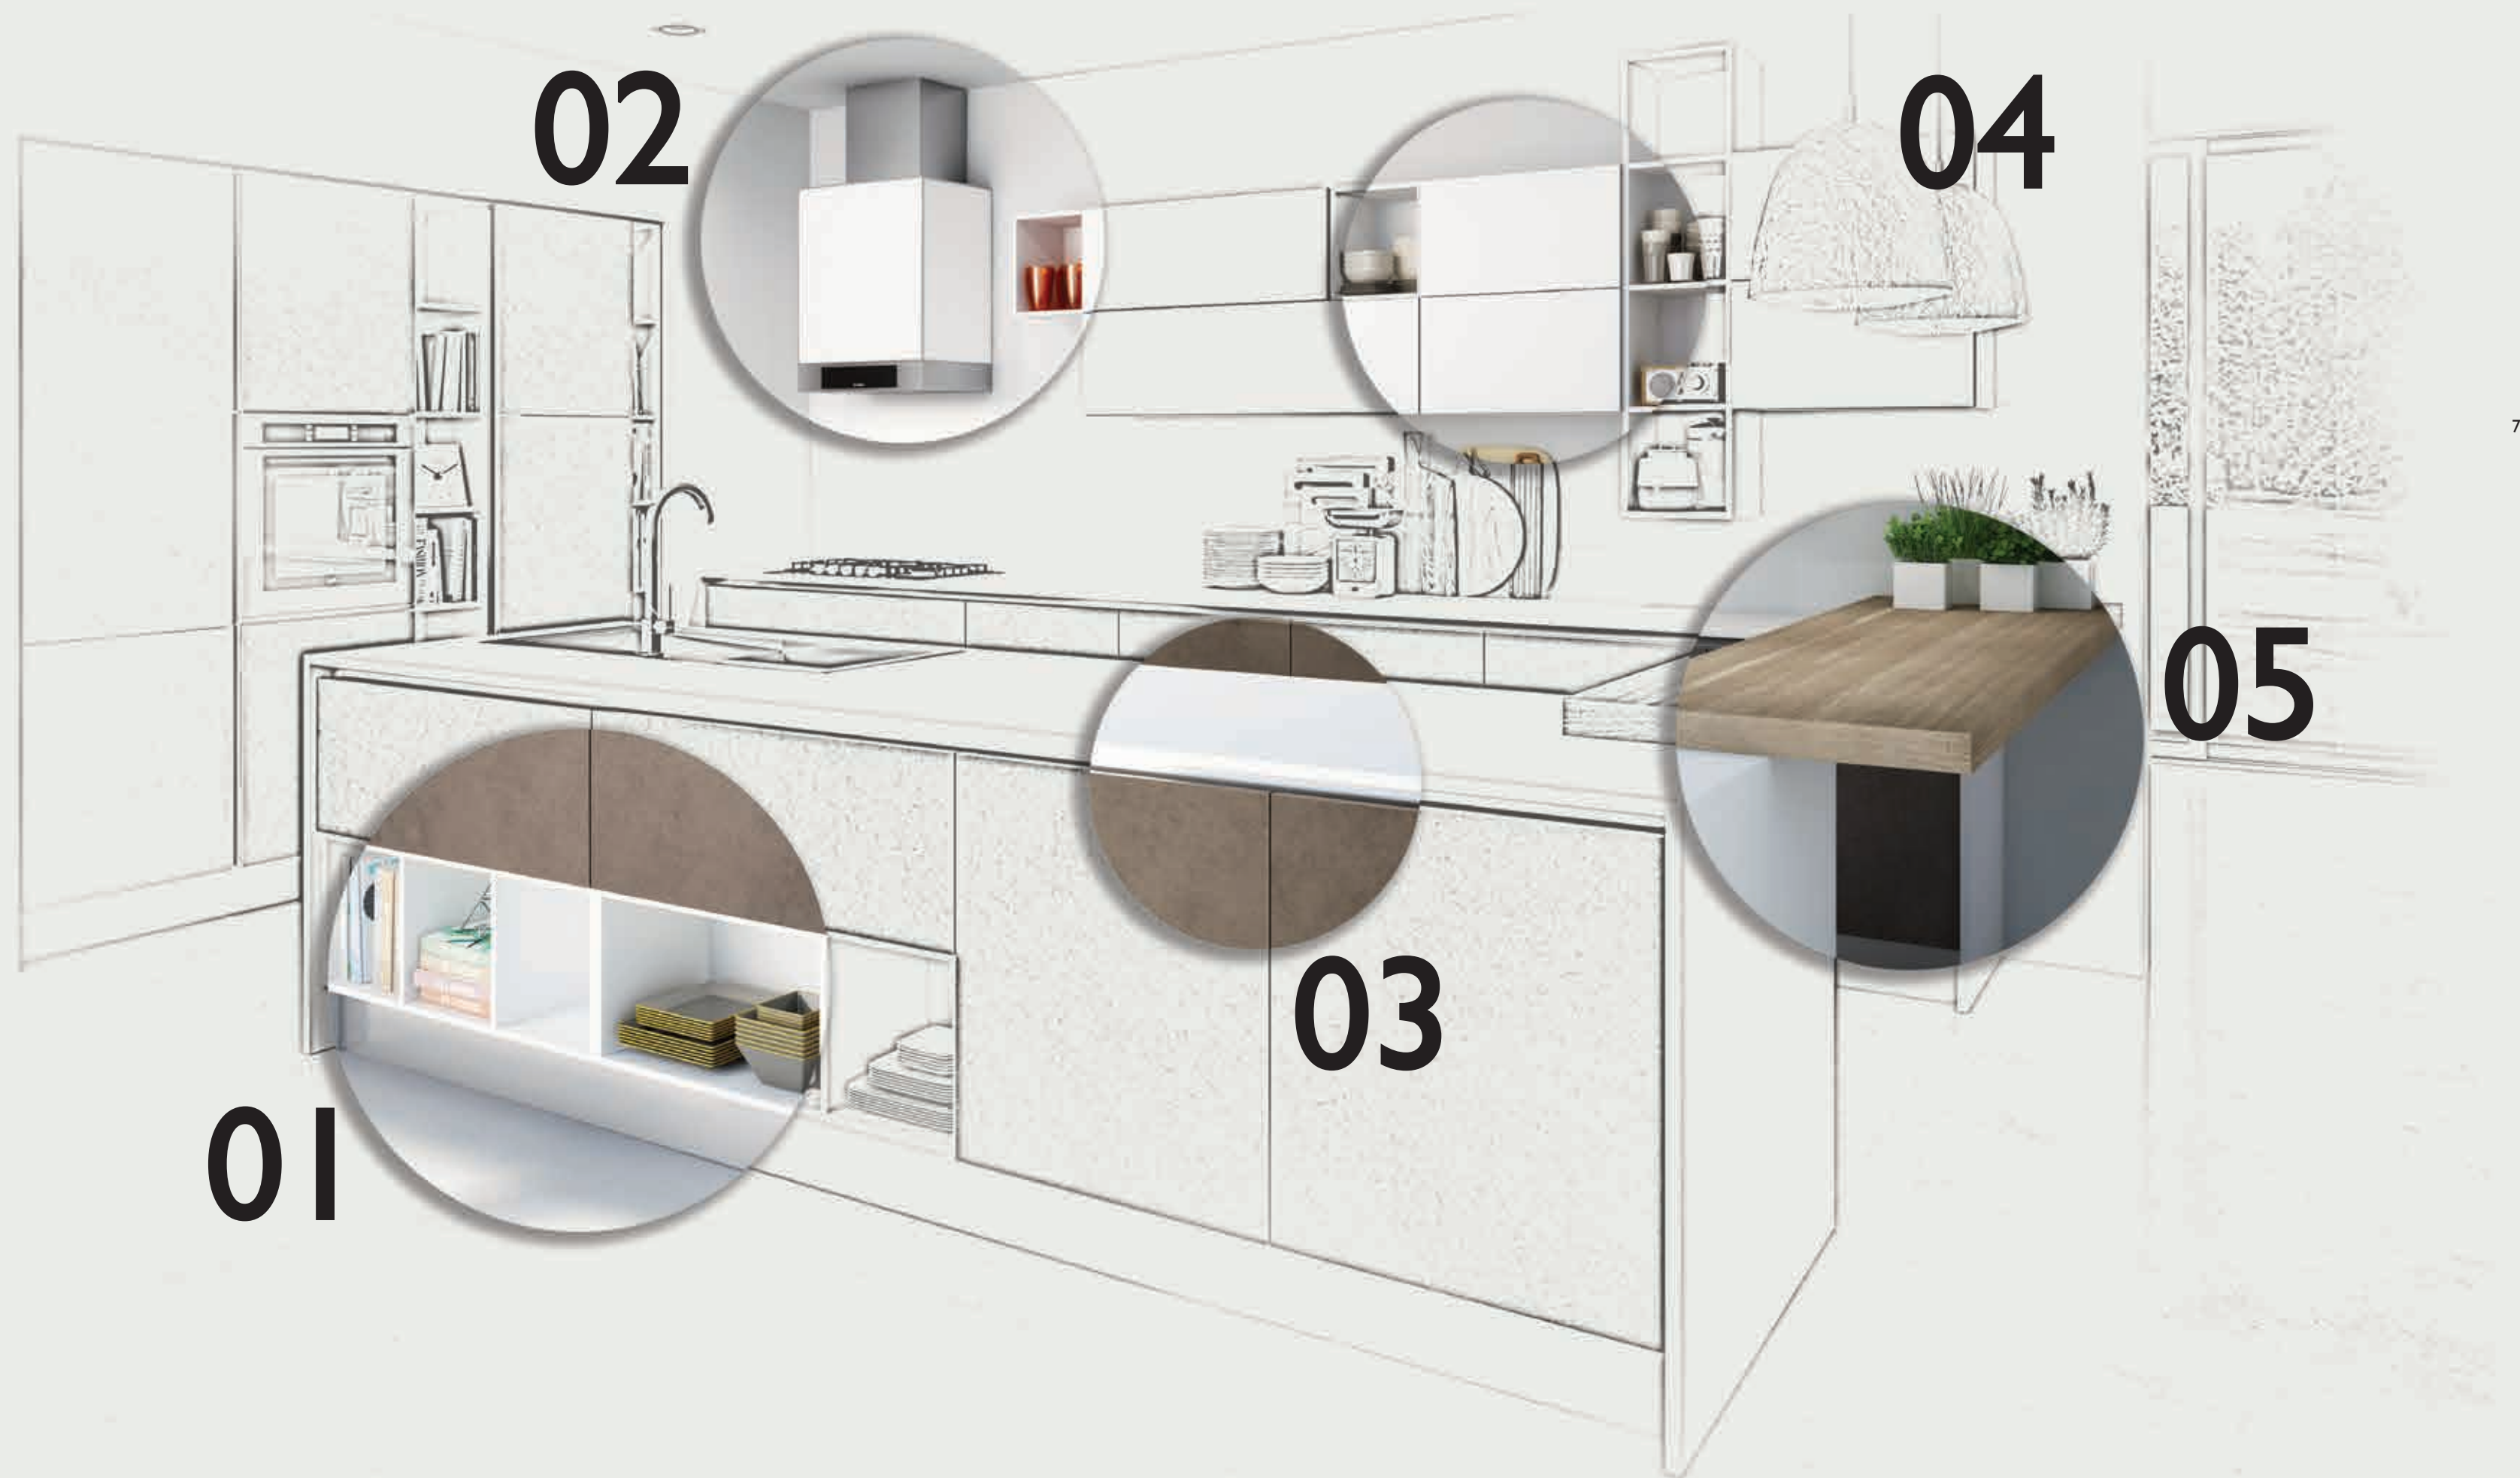

IL COLORE PRENDE FORMA

COLOUR EXPRESSES ITSELF - EL COLOR TOMA FORMA - LA COULEUR PREND FORME - ЦВЕТ ОБРЕТАЕТ ФОРМУ

01

Elementi a giorno Bilma Evo bianco opaco.
Matt white Bilma Evo open elements.
Elementos abiertos Bilma Evo blanco mate.
Eléments ouverts Bilma Evo blanc mat.
Schrankregal Bilma Evo Weiss matt.
Открытый элемент Bilma Evo белый матовый.

02

Cappa Faber Glory.
Glory Faber hood.
Campana Faber Glory.
Hotte Faber Glory.
Haube Faber Glory.
Вытяжка Faber Glory.

03

Anta in laminato pietra colore Esterel.
Esterel stone laminate door.
Puerta en laminado piedra color Esterel.
Porte en stratifié pierre couleur Esterel.
Front aus Laminat Stein Farbe Esterel.
Дверка ламинат камень Esterel.

04

Anta in laminato finitura rainbow bianco opaco.
Matt white rainbow laminate door.
Puerta en laminado acabado rainbow blanco mate.
Porte en stratifié finition rainbow blanc mat.
Front aus Laminat in Finish rainbow Weiss matt.
Дверка ламинат отделка rainbow белый матовый.

05

Top Sixty h 6 cm tranchè rovere bruges.
H 6 cm bruges oak tranchè Sixty bar countertop.
Encimera snack Sixty h 6 cms tranchè roble bruges.
Plan de travail H 6 cm snack Sixty tranchè
chêne bruges.
Snack-Tischplatte Sixty H 6 cm tranchè Eiche
Bruges.
Поверхность столика для завтрака
Sixty дуб брюгге в. 6 см.