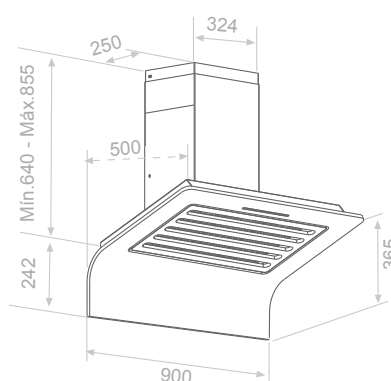

CURVE C

Color Corian Glaciar White

Motor Interior / Moteur Intérieur / Interior Motor - S.E.C. System®

Front. (cm)	Motor	Ø tubo	Clas. Ener.	Ref.
90	V.1050 eco SEC® PLUS	Ø150	A+	9229
90	V.1250 eco	Ø150	A+	8947