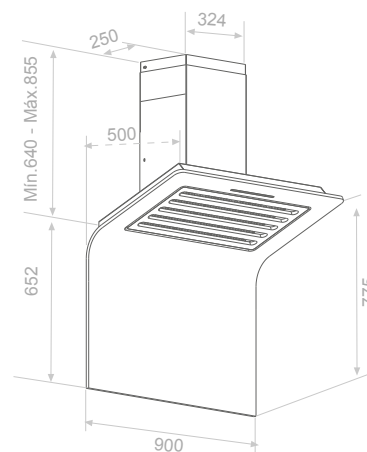

CURVE L

Color Corian Glaciar White

Motor Interior / Moteur Intérieur / Interior Motor - S.E.C. System®

Front. (cm)	Motor	Ø tubo	Clas. Ener.	Ref.
90	V.1050 eco SEC® PLUS	Ø150	A+	9232
90	V.1250 eco	Ø150	A+	8953

Motor Intermedio Exterior / Moteur Déporté / Duct-in-line remote motor

Front. (cm)	Motor	Ø tubo	Clas. Ener.	Ref.
90	V.1550 eco	Ø150	A+	9233

Motor de tejado / Moteur toiture / Roof motor

Front. (cm)	Motor	Ø tubo	Clas. Ener.	Ref.
90	V.2350 eco	Ø200	A	9234

Notas / Notes / Notes

Opción de cambio de led original a led de luz cálida de 3000K.
Suministrado con la campana.
Option de substitution du led d'origine par un led à lumière chaude de 3000 K (*) – Changement optionnel possible uniquement en usine.
Option of changing the original LED for a 3000K (*) warm light LED – Optional change only possible in factory.

Tubo y estructura de soporte en Inox esmaltado color blanco.
Cuerpo campana DuPont™ Corian® color Glaciar White
Tube et structure de support en Inox émaillé blanc.
Corps hotte DuPont™ Corian® couleur Glaciar White
White enamel stainless steel flue and support structure.
DuPont™ Corian® hood body color Glaciar White

Exclusivamente para placas de inducción.
Exclusivement pour plaques à induction.
Exclusively for induction hobs.

DuPont™ and Corian® son una marca comercial y una marca comercial registrada de E. I. du Pont de Nemours and Company o de sus compañías filiales.
DuPont™ est une marque commerciale et Corian® est une marque commerciale déposée de E. I. du Pont de Nemours and Company ou de ses filiales.
DuPont™ and Corian® are a trademark and a registered trademark of E. I. du Pont de Nemours and Company or its subsidiary companies.