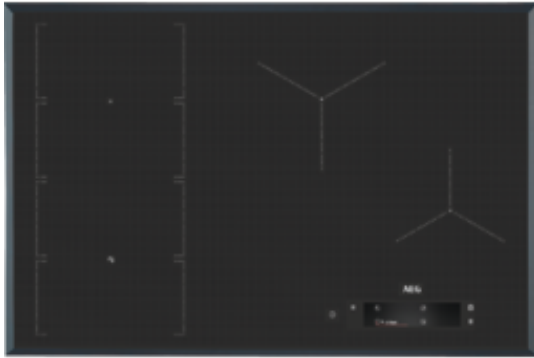

IAE84851FB Plita

Frigeti si serviti dupa gust

De fiecare data, obtineti cel mai bun gust si cea mai buna textura la frigere. Pentru a incepe, selectati preparatul si rezultatul dorit. Nu mai trebuie sa ghiciti daca tigaia sau uleiul au atins temperatura dorita. Nu mai reglati temperatura. Cu plita cu inductie SenseFry® sunt garantate arome deosebite.

Un singur ecran tactil. Control deplin asupra gatitului

Un singur ecran tactil complet color asigura controlul deplin asupra plitei. Monitorizati in direct raspunsul fiecarei zone si reglati setarile corespunzator. Este o modalitate intuitiva de a regla fin procesul de gatire – e nevoie doar de o atingere.

Specificatii tehnice :

- Tip plita : Inductie pe toata suprafata
- Zone de gătit : stânga
- Pozitionare butoane control : Fata dreapta
- Putere maxima - electric (W) : 7350
- Putere maxima gaz : 0
- Functii : Oprire sunet, Cronometru, Incalzire reziduala in 3 pasi, Semnal sonor, Putere suplimentara, Siguranta copii, Cronometru, Cronometru eco, Flexibridge, Conectare plita-hota, Functie blocare, Melting, Semnal avertizare sfarsit de program, Pauza, Detectare vase, PowerSlide, SenseCook Prajire
- Tip control : Electronic, Parrot TFT
- Siguranta plita : Oprire automata
- Fata stanga - Putere (W) / Diametru (mm) : 2300/3200W/220mm
- Fata centru - Putere (W) / Diametru (mm) : 0W/0mm
- Fata dreapta - Putere (W) / Diametru (mm) : 1800/2800W/180mm
- Spate stanga - Putere (W) / Diametru (mm) : 2300/3200W/220mm
- Spate centru - Putere (W) / Diametru (mm) : 0W/0mm
- Spate dreapta - Putere (W) / Diametru (mm) : 0W/0mm
- Suporti vase plita : Nu
- Dimensiuni LxA (mm) : 780x520
- Greutate bruta (kg) : 13.94
- Greutate neta (kg) : 12.94
- Cablu alimentare (m) : 1.5
- Frecventa : 50-60
- Tensiune (V) : 220-240/400V2N
- Culoare : Gri inchis
- Tip de produs : Plita electrica
- EAN : 7332543677498