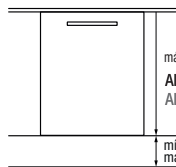

Panel de control electrónico / Painel de controlo Eletrónico

máx. 800
Altura puerta del mueble
Altura da porta do móveis
min. 60
máx. 100

Vista frontal / Vista frontal

Vista lateral / Vista lateral

Características