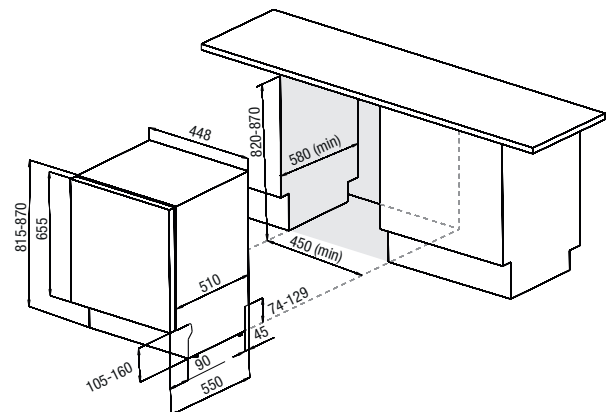

Panel de control electrónico / Painel de controlo Eletrónico

máx. 800
Altura puerta del mueble
Altura da porta do móveis
min. 60
máx. 100

Vista frontal / Vista frontal

Vista lateral / Vista lateral

Características