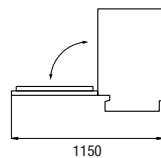

Panel de control electrónico / Painel de controlo Eletrónico

máx. 800
Altura puerta del mueble
Altura da porta do móveis
min. 60
máx. 100

Vista frontal / Vista frontal

Vista lateral / Vista lateral

Características