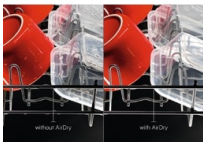

Uscare naturală cu AirDry

Noua tehnologie AirDry vă permite să eficientizați la maximum uscarea cu ajutorul fluxului natural de aer. Ușa se deschide automat în ultima fază a ciclului de uscare pentru a permite aerului să circule în interiorul cuvei. Astfel, vasele sunt uscate natural, fără consum suplimentar de energie.