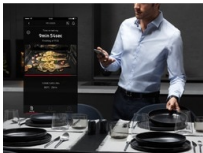

Beneficii & caracteristici

Gătirea asistată - scurtătura către perfecțiune

Gătirea asistată este ajutorul dvs. în bucătărie. Alege o categorie de preparat din meniu, iar cuptorul se va ocupa de toate setările pentru rezultate delicioase de fiecare dată. Puteți alege chiar și nivelul de gătire a fripturilor preferate. În plus, nu trebuie să vă faceți griji în privința siguranței, deoarece acest cuptor

Gătire conectată pentru mai mult control în bucătărie

Aveți propriul asistent personal în bucătărie cu funcția Gătire conectată. Controlați setările cuptorului, inclusiv durata și temperatura, de pe dispozitivul mobil. Găsiți inspirație pentru rețete și sfaturi legate de modul de preparare. Sau folosiți-o pentru a urmări preparatul din altă cameră.