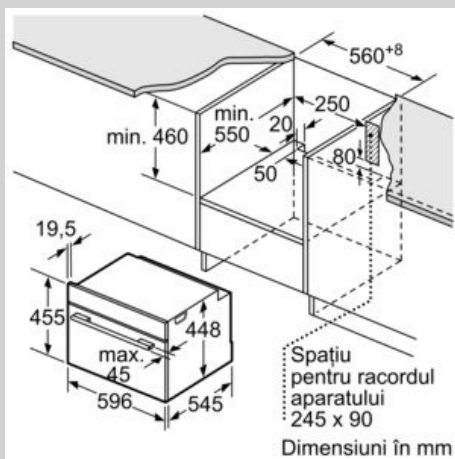

#### Date tehnice

Tip aparat cu microunde : doar microunde  
Tip reglaj : electronic  
Culoare / material panou frontal : Grafit  
Dimensiuni cavitate : 242.0 x 430 x 345.0 mm  
Certificate de autorizare : CE, VDE  
Lungime cablu de alimentare : 150 cm  
Greutate netă : 24,262 kg  
Greutate brută : 28,2 kg  
Cod EAN : 4242004254355  
Putere max. microunde : 900 W  
Putere instalata : 1220 W  
Amperaj : 10 A  
Tensiune : 220-240 V  
Frecventa : 50 Hz  
Tip stecher : Schuko-/Gardy cu împământare  
Dimensiuni cavitate : 242.0 x 430 x 345.0 mm

##### DETALII TEHNICE / DIMENSIUNI:

- Dimensiuni (ÎxLxA): 455 mm x 596 mm x 545 mm
- Dimensiuni nișă (ÎxLxA): 560 mm - 560 mm x 450 mm - 450 mm x 550 mm
- Putere maximă consumată: 1.22 kW
- Valoarea tensiunii nominale: 220 - 240 V
- Lungime cablu de alimentare: Lungime cablu de conectare: 150 cm
- „Va rugăm să consultați dimensiunile specificate în schița de instalare”

N 70, Cuptor cu microunde, încorporabil, 60 x 45  
 cm, Grafit  
 C17UR02G0

## Schite dimensionale

Dimensiuni în mm

Dimensiuni în mm

Dimensiuni în mm