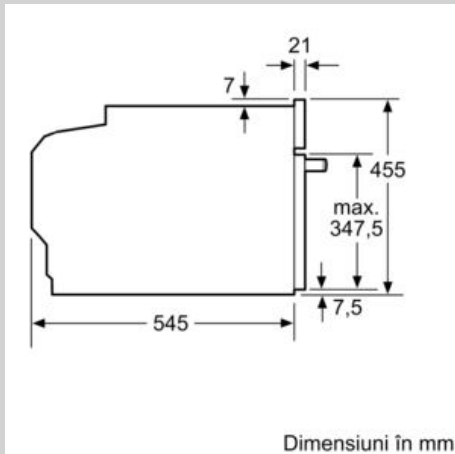

#### Date tehnice

Tip aparat cu microunde : doar microunde  
Tip reglaj : electronic  
Culoare / material panou frontal : Grafit  
Dimensiuni cavitate : 242.0 x 430 x 345.0 mm  
Certificate de autorizare : CE, VDE  
Lungime cablu de alimentare : 150 cm  
Greutate netă : 24,262 kg  
Greutate brută : 28,2 kg  
Cod EAN : 4242004254355  
Putere max. microunde : 900 W  
Putere instalata : 1220 W  
Amperaj : 10 A  
Tensiune : 220-240 V  
Frecventa : 50 Hz  
Tip stecher : Schuko-/Gardy cu împământare  
Dimensiuni cavitate : 242.0 x 430 x 345.0 mm

##### DETALII TEHNICE / DIMENSIUNI:

- Dimensiuni (ÎxLxA): 455 mm x 596 mm x 545 mm
- Dimensiuni nișă (ÎxLxA): 560 mm - 560 mm x 450 mm - 450 mm x 550 mm
- Putere maximă consumată: 1.22 kW
- Valoarea tensiunii nominale: 220 - 240 V
- Lungime cablu de alimentare: Lungime cablu de conectare: 150 cm
- „Va rugăm să consultați dimensiunile specificate în schița de instalare”

## Schite dimensionale

Dimensiuni în mm

Dimensiuni în mm

Dimensiuni în mm