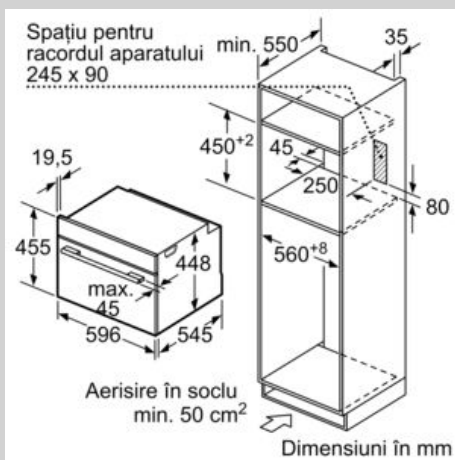

#### Date tehnice

Tip aparat cu microunde : doar microunde  
Tip reglaj : electronic  
Culoare / material panou frontal : Grafit  
Dimensiuni cavitate : 242.0 x 430 x 345.0 mm  
Certificate de autorizare : CE, VDE  
Lungime cablu de alimentare : 150 cm  
Greutate netă : 24,262 kg  
Greutate brută : 28,2 kg  
Cod EAN : 4242004254355  
Putere max. microunde : 900 W  
Putere instalata : 1220 W  
Amperaj : 10 A  
Tensiune : 220-240 V  
Frecventa : 50 Hz  
Tip stecher : Schuko-/Gardy cu împământare  
Dimensiuni cavitate : 242.0 x 430 x 345.0 mm

##### DETALII TEHNICE / DIMENSIUNI:

- Dimensiuni (ÎxLxA): 455 mm x 596 mm x 545 mm
- Dimensiuni nișă (ÎxLxA): 560 mm - 560 mm x 450 mm - 450 mm x 550 mm
- Putere maximă consumată: 1.22 kW
- Valoarea tensiunii nominale: 220 - 240 V
- Lungime cablu de alimentare: Lungime cablu de conectare: 150 cm
- „Va rugăm să consultați dimensiunile specificate în schița de instalare”

N 70, Cuptor cu microunde, încorporabil, 60 x 45  
 cm, Grafit  
 C17UR02G0

## Schite dimensionale

Dimensiuni în mm

Dimensiuni în mm

Dimensiuni în mm