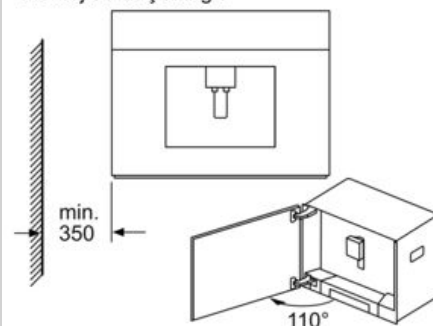

Schite dimensionale

Recipientul de boabe și cel de apă vor fi scoase prin față.  
Înălțime de montaj recomandată 95-145 cm.  
Dimensiuni în mm

Dimensiuni în mm

Recipientul de boabe și cel de apă vor fi scoase prin față.  
Înălțime de montaj recomandată 95-145 cm.  
Dimensiuni în mm

Montaj de colț stânga

La folosirea marginii de balama de 92° (nr. piesă de schimb 00636455), distanța minimă până la perete este de numai 100 mm.  
Dimensiuni în mm

Dimensiuni în mm