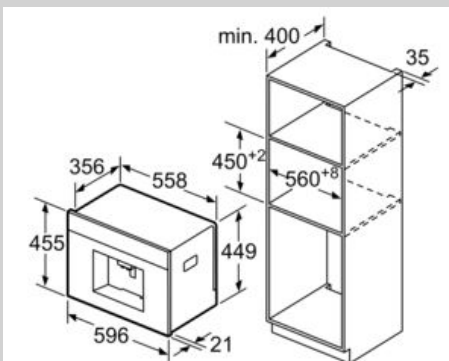

##### Date tehnice

Forma constructiva : încorporat

Duza pentru spumare : Nu

Afisaj : Nu

Sistem de protecție împotriva inundațiilor : Nu

Capacitate cești : All cups

Dimensiuni aparat : 455 x 596 x 377 mm

Dimensiuni aparat ambalat : 540 x 478 x 670 mm

Dimensiuni nisa (lxLxA) : 449 x 558 x 356 mm

Cod EAN : 4242004255659

Putere electrica instalata : 1600 W

Amperaj : 10 A

Tensiune : 220-240 V

Frecvența : 50/60 Hz

Tip stecher : Schuko-/Gardy cu împământare

4 242004 255659

Schite dimensionale

Recipientul de boabe și cel de apă vor fi scoase prin față.  
Înălțime de montaj recomandată 95-145 cm.  
Dimensiuni în mm

Dimensiuni în mm

Recipientul de boabe și cel de apă vor fi scoase prin față.  
Înălțime de montaj recomandată 95-145 cm.  
Dimensiuni în mm