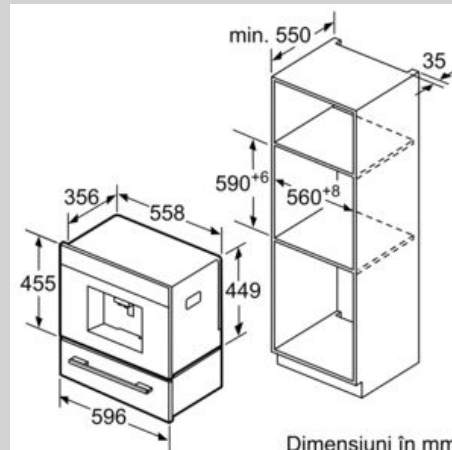

##### Date tehnice

Forma constructiva : încorporat

Duza pentru spumare : Nu

Afisaj : Nu

Sistem de protecție împotriva inundațiilor : Nu

Capacitate cești : All cups

Dimensiuni aparat : 455 x 596 x 377 mm

Dimensiuni aparat ambalat : 540 x 478 x 670 mm

Dimensiuni nisa (lxLxA) : 449 x 558 x 356 mm

Cod EAN : 4242004255659

Putere electrica instalata : 1600 W

Amperaj : 10 A

Tensiune : 220-240 V

Frecvența : 50/60 Hz

Tip stecher : Schuko-/Gardy cu împământare

4 242004 255659

##### ALTE DETALII:

- Rezervor pentru apă, lapte și boabe de cafea sunt ușor accesibile, fiind integrate în aparat, astfel încât bucătăria să aibă întotdeauna un aspect elegant
- Container pentru cafea boabe (max: 500gr) cu capac pentru păstrarea aromei
- Iluminare taste
- Ajustarea gradului de măcinare
- Posibilitate alegere limbă de utilizare
- Protecție împotriva accesului copiilor: previne activarea funcției de preparare cafea
- Putere consumată: 1600 W max.

Schite dimensionale

Recipientul de boabe și cel de apă vor fi scoase prin față.  
Înălțime de montaj recomandată 95-145 cm.  
Dimensiuni în mm

Dimensiuni în mm

Recipientul de boabe și cel de apă vor fi scoase prin față.  
Înălțime de montaj recomandată 95-145 cm.  
Dimensiuni în mm