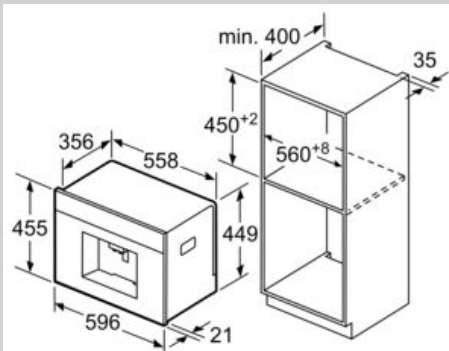

##### Date tehnice

Forma constructiva : încorporat

Duza pentru spumare : Nu

Afisaj : Nu

Sistem de protecție împotriva inundațiilor : Nu

Capacitate cești : All cups

Dimensiuni aparat : 455 x 596 x 377 mm

Dimensiuni aparat ambalat : 540 x 478 x 670 mm

Dimensiuni nisa (lxLxA) : 449 x 558 x 356 mm

Cod EAN : 4242004255659

Putere electrica instalata : 1600 W

Amperaj : 10 A

Tensiune : 220-240 V

Frecvența : 50/60 Hz

Tip stecher : Schuko-/Gardy cu împământare

4 242004 255659

Schite dimensionale

Recipientul de boabe și cel de apă vor fi scoase prin față.  
Înălțime de montaj recomandată 95-145 cm.  
Dimensiuni în mm

Dimensiuni în mm

Recipientul de boabe și cel de apă vor fi scoase prin față.  
Înălțime de montaj recomandată 95-145 cm.  
Dimensiuni în mm