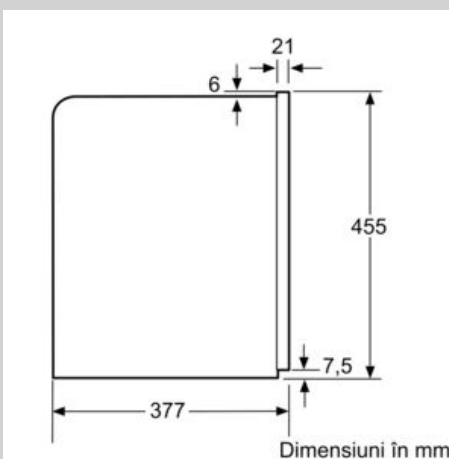

Dimensiuni nisa (lxLxA) : 449 x 558 x 356 mm

Cod EAN : 4242004255659

Putere electrica instalata : 1600 W

Amperaj : 10 A

Tensiune : 220-240 V

Frecvența : 50/60 Hz

Tip stecher : Schuko-/Gardy cu împământare

4 242004 255659

Schite dimensionale

Recipientul de boabe și cel de apă vor fi scoase prin față.  
Înălțime de montaj recomandată 95-145 cm.  
Dimensiuni în mm

Dimensiuni în mm

Recipientul de boabe și cel de apă vor fi scoase prin față.  
Înălțime de montaj recomandată 95-145 cm.  
Dimensiuni în mm

Montaj de colț stânga

La folosirea marginii de balama de 92° (nr. piesă de schimb 00636455), distanța minimă până la perete este de numai 100 mm.  
Dimensiuni în mm

Dimensiuni în mm