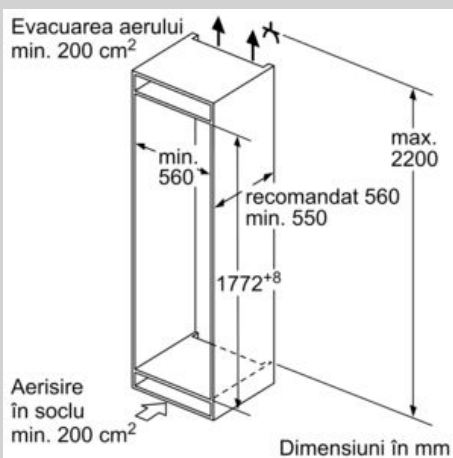

Dimensiunile indicate ale ușii mobilei sunt valabile pentru o distanțiere a ușii de 4 mm.

Dimensiuni în mm