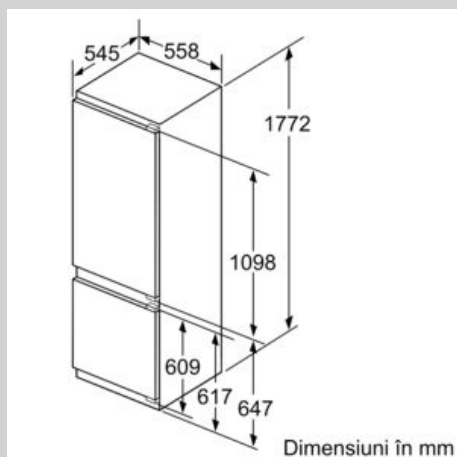

DETALII TEHNICE:

- Ușă cu deschidere spre dreapta, reversibilă
- Putere conectată: 90 W
- Conexiune electrică: 220 - 240 V
- Mânere pentru transport ușor

DIMENSIUNI:

- Dimensiuni (Î x L x A): 177 x 56 x 55 cm
- Dimensiune nișă (Î x L x A): 177.5 cm x 56 cm x 55 cm

N 70, Combină frigorifică încorporabilă, 177.2 x 55.8
cm, flat hinge
KI6873FEO

Schite dimensionale

 Dimensiuni în mm
Deschidere recomandată pentru balama plată

F	R	X
16-19	0-3	2,5
20	0-1	3
	2-3	2,5
21	0-1	3
	2-3	2,5
22	0	4
	1	3,5
	2-3	3

Dimensiuni în mm