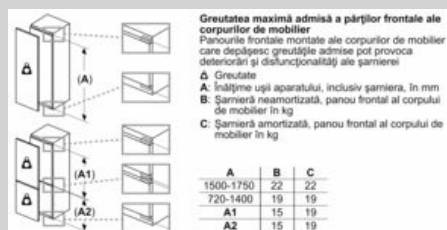

DETALII TEHNICE:

- Ușă cu deschidere spre dreapta, reversibilă
- Putere conectată: 90 W
- Conexiune electrică: 220 - 240 V
- Mânere pentru transport ușor

DIMENSIUNI:

- Dimensiuni (Î x L x A): 177 x 56 x 55 cm
- Dimensiune nișă (Î x L x A): 177.5 cm x 56 cm x 55 cm

ACCESORII:

- 2 x suport pentru ouă, 1 x tavă pentru cuburi gheață, 1 x A**0024
- Suport pentru sticle

MENTIUNI SUPLIMENTARE:

- Bazat pe rezultatele testului standard de 24 ore. Consumul real depinde de modul de utilizare și amplasarea aparatului.

N 70, Combină frigorifică încorporabilă, 177.2 x 55.8
cm, flat hinge
KI6873FEO

Schite dimensionale

 Dimensiuni în mm
Deschidere recomandată pentru balama plată

F	R	X
16-19	0-3	2,5
20	0-1	3
	2-3	2,5
21	0-1	3
	2-3	2,5
22	0	4
	1	3,5
	2-3	3

Trebuie respectată deschiderea recomandată în tabel pentru a se asigura o deschidere fără coliziuni a ușii aparatului și pentru a se preveni deteriorarea mobilierului din bucătărie.

Dimensiunile indicate ale ușii mobilei sunt valabile pentru o distanțiere a ușii de 4 mm.