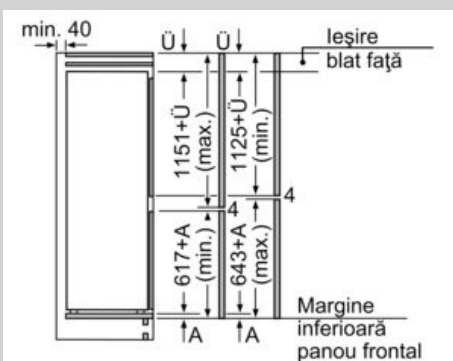

Dimensiunile indicate ale ușii mobilei sunt valabile pentru o distanțiere a ușii de 4 mm.

Dimensiuni în mm