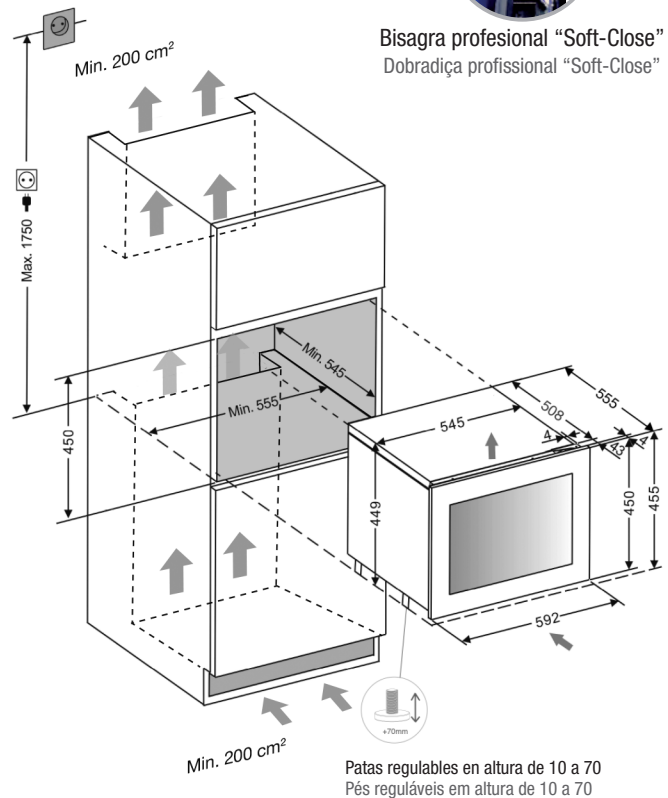

PVMA 45-18 PA

Vinoteca panelable mueble alto

Vinotecas painelável móvel alto

Sistema apertura Sistema com porta	Apertura Abertura	Referencia Referência
Con tirador Com puxador	Der./Direita	PVMA 45-18 PAR
	Izq./Esquerda	PVMA 45-18 PAL
PUSH-TO-OPEN	Der./Direita	PVMAP 45-18 PAR
	Izq./Esquerda	PVMAP 45-18 PAL

18  300 mm

45 cm **Altura mueble**
Altura do móvel

1 **Secciones de frío**
Secções de frio

Requiere ventilación adicional en el mueble
Requer ventilação adicional nos móveis

Bisagra profesional "Soft-Close"
Dobradiça profissional "Soft-Close"

Dimensiones Panel / Dimensões do painel

Vinotecas / Vinotecas

Características

Nº de botellas (tipo burdeos 0,75 litros)	Nº garrafas (tipo burdeos 0,75 litros)	18
Dimensiones	Dimensões	592x455x559 mm
Secciones de frío	Secções de frio	1
Temperatura operativa	Temperatura operativa	+5°C a +20°C
Capacidad (litros)	Capacidade (litros)	45
Consumo energético	Consumo	135 KwH/año
Nivel sonoro	Nível sonoro	37 db
Filtro de carbón	Filtro de carvão	Sí / Sim
Nº de cristales en la puerta	Nº de cristais na porta	3