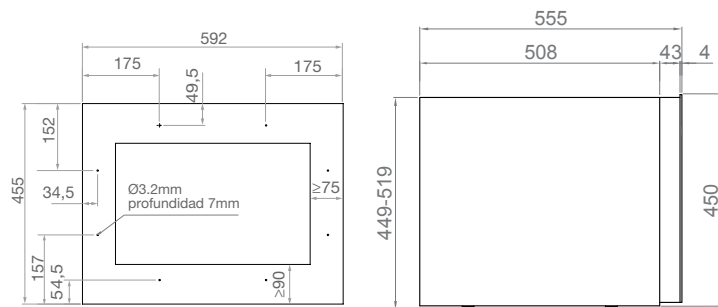

18  300 mm

45 cm **Altura mueble**
Altura do móvel

1 **Secciones de frío**
Secções de frio

Requiere ventilación adicional en el mueble
Requer ventilação adicional nos móveis

Bisagra profesional "Soft-Close"
Dobradiça profissional "Soft-Close"

Dimensiones Panel / Dimensões do painel

Vinotecas / Vinotecas

Características

Nº de botellas (tipo burdeos 0,75 litros)	Nº garrafas (tipo burdeos 0,75 litros)	18
Dimensiones	Dimensões	592x455x559 mm
Secciones de frío	Secções de frio	1
Temperatura operativa	Temperatura operativa	+5°C a +20°C
Capacidad (litros)	Capacidade (litros)	45
Consumo energético	Consumo	135 KwH/año
Nivel sonoro	Nível sonoro	37 db
Filtro de carbón	Filtro de carvão	Sí / Sim
Nº de cristales en la puerta	Nº de cristais na porta	3