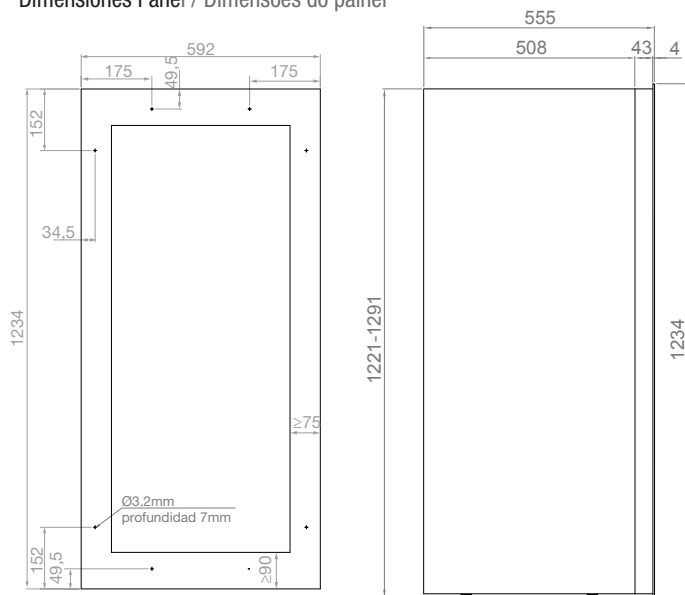

PVMA 124-70 PA

Vinoteca panelable mueble alto

Vinotecas painelável móvel alto

Sistema apertura Sistema com porta	Apertura Abertura	Referencia Referência
Con tirador Com puxador	Der./Direita	PVMA 124-70 PAR
	Izq./Esquerda	PVMA 124-70 PAL
PUSH-TO-OPEN	Der./Direita	PVMAP 124-70 PAR
	Izq./Esquerda	PVMAP 124-70 PAL

70  300 mm

124 cm **Altura mueble**
Altura do móvel

2 **Secciones de frío**
Secções de frio

Requiere ventilación adicional en el mueble
Requer ventilação adicional nos móveis

Bisagra profesional "Soft-Close"
Dobradiça profissional "Soft-Close"

Dimensiones Panel / Dimensões do painel

Patas regulables en altura de 10 a 70
Pés reguláveis em altura de 10 a 70

Características

Nº de botellas (tipo burdeos 0,75 litros)	Nº garrafas (tipo burdeos 0,75 litros)	70
Dimensiones	Dimensões	592x1234x559 mm
Secciones de frío	Secções de frio	2
Temperatura operativa	Temperatura operativa	+5°C a +20°C
Capacidad (litros)	Capacidade (litros)	188
Consumo energético	Consumo	155 kWh/año
Nivel sonoro	Nível sonoro	41 db
Filtro de carbón	Filtro de carvão	Sí / Sim
Compresor con sistema inverter	Compresor sistema Inverter	Sí / Sim
Nº de cristales en la puerta	Nº de cristais na porta	3