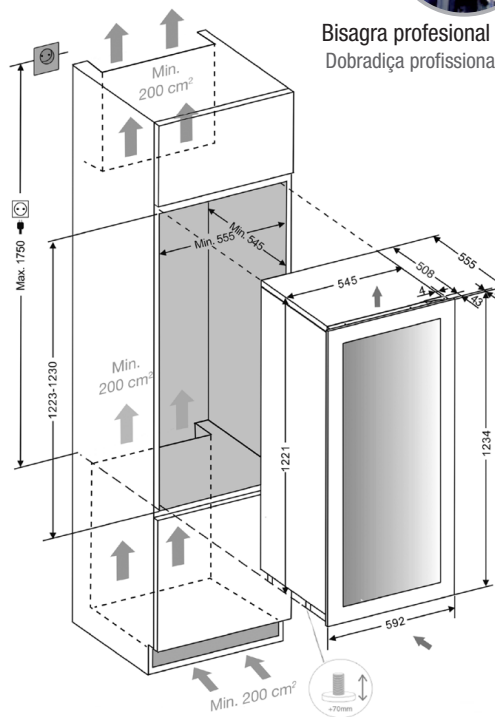

PVMA 124-70 PA

Vinoteca panelable mueble alto

Vinotecas painelável móvel alto

Sistema apertura Sistema com porta	Apertura Abertura	Referencia Referência
Con tirador Com puxador	Der./Direita	PVMA 124-70 PAR
	Izq./Esquerda	PVMA 124-70 PAL
PUSH-TO-OPEN	Der./Direita	PVMAP 124-70 PAR
	Izq./Esquerda	PVMAP 124-70 PAL

70  300 mm

124 cm **Altura mueble**
Altura do móvel

2 **Secciones de frío**
Secções de frio

Requiere ventilación adicional en el mueble
Requer ventilação adicional nos móveis

Bisagra profesional "Soft-Close"
Dobradiça profissional "Soft-Close"

Dimensiones Panel / Dimensões do painel

Patas regulables en altura de 10 a 70
Pés reguláveis em altura de 10 a 70

Características

Nº de botellas (tipo burdeos 0,75 litros)	Nº garrafas (tipo burdeos 0,75 litros)	70
Dimensiones	Dimensões	592x1234x559 mm
Secciones de frío	Secções de frio	2
Temperatura operativa	Temperatura operativa	+5°C a +20°C
Capacidad (litros)	Capacidade (litros)	188
Consumo energético	Consumo	155 kWh/año
Nivel sonoro	Nível sonoro	41 db
Filtro de carbón	Filtro de carvão	Sí / Sim
Compresor con sistema inverter	Compresor sistema Inverter	Sí / Sim
Nº de cristales en la puerta	Nº de cristais na porta	3