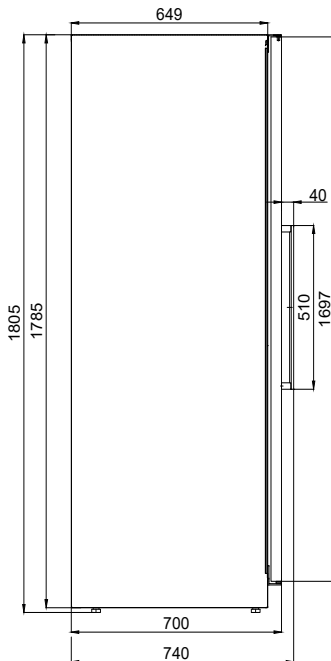

165  300 mm

180 cm **Altezza prodotto**
Produktgröße

2 **Temperature**
Temperaturzonen

Profondità de 70 cm.
Produkttiefe 70 cm.

Guide telescopiche
Teleskopschienen

Modello autoportante
Freistehendes Modell

Caratteristiche Eigenschaften

N° di bottiglie (tipo bordolese da 0,75 litri)	Anzahl der Flaschen (0,75 Liter Typ Bordeaux)	165
Dimensioni (An x Al x F)	Abmessungen (B x H x T)	595x1805x700 mm
Scoperti freddo	Temperaturzonen	2
Temperature - Zona superiore	Betriebstemperatur - Obere Zone	+5°C a +20°C
Temperature - Zona inferiore	Betriebstemperatur - Untere Zone	+5°C a +20°C
Capacità (litri)	Fassungsvermögen (Liter)	400
Consumo energetico (anno)	Stromverbrauch pro Jahr	173 kWh
Livello acustico	Geräuschpegel	44 db
Dispositivo di riscaldamento	Heizungsfunktion	Si / Ja
N° di vetri sulla porta	Anzahl Türgläser	3