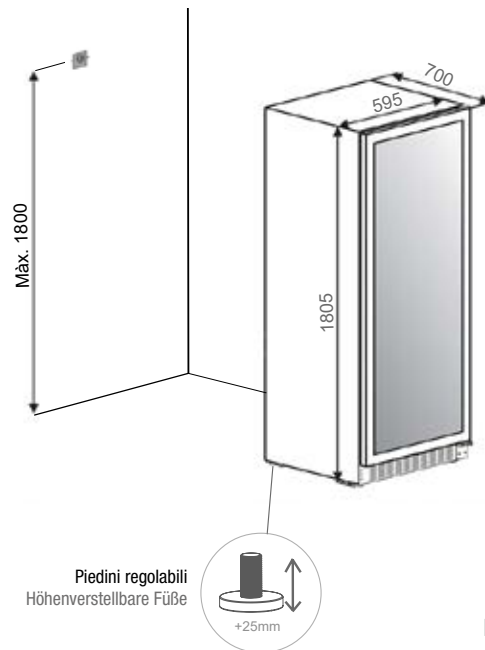

PVZL 180-165

Modello autoportante
Freistehendes Modell

Sistema porta Türsystem	Finiture Ausführungen	Apertura Öffnung	Riferimento Produktcode
Con maniglia Mit Griff	Vetro nero Schwarzes Glas	DX/Rechts	PVZL 180-165 CRR
		SX/Links	PVZL 180-165 CRL
	Inox Edelstahl	DX/Rechts	PVZL 180-165 XR
		SX/Links	PVZL 180-165 XL

165  300 mm

180 cm **Altezza prodotto**
Produktgröße

2 **Temperature**
Temperaturzonen

Profondità de 70 cm.
Produkttiefe 70 cm.

Guide telescopiche
Teleskopschienen

Modello autoportante
Freistehendes Modell

Caratteristiche Eigenschaften

N° di bottiglie (tipo bordolese da 0,75 litri)	Anzahl der Flaschen (0,75 Liter Typ Bordeaux)	165
Dimensioni (An x Al x F)	Abmessungen (B x H x T)	595x1805x700 mm
Scoperti freddo	Temperaturzonen	2
Temperature - Zona superiore	Betriebstemperatur - Obere Zone	+5°C a +20°C
Temperature - Zona inferiore	Betriebstemperatur - Untere Zone	+5°C a +20°C
Capacità (litri)	Fassungsvermögen (Liter)	400
Consumo energetico (anno)	Stromverbrauch pro Jahr	173 kWh
Livello acustico	Geräuschpegel	44 db
Dispositivo di riscaldamento	Heizungsfunktion	Si / Ja
N° di vetri sulla porta	Anzahl Türgläser	3