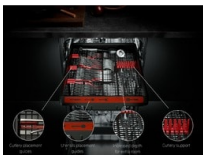

### Paharele fragile sunt pe mâini bune cu această mașină de spălat vase

Chiar și mașinile puternice de spălat vase trebuie să trateze paharele cu delicatețe. Din fericire, coșul superior al acestei mașini de spălat vase are 7.000 de SoftGrips și SoftSpikes care vă țin în siguranță paharele și se asigură că acestea nu se zgârie sau se sparg.

- Instalare: Independent
- Clasa de energie / Performanta la spalare / Performanta la uscare: A / A / A
- Finisaje din inox: panou, ușa, plintă și laterale.
- Finisaje din inox: panou, ușa și plintă.
- Capacitate de incarcare: 10 seturi seturi de vase
- Nivel de zgomot: 48 dB
- 9 programe, 4 temperaturi
- Programe: AUTO Sense, Eco, Extra silentios, 160 minute, 60 minute, 90 minute, Curățarea mașină, Quick 30 minute, Clătire & Pauză
- Sistem uscare: cu tehnologie AirDry
- Panou text/simboluri
- Panou cu simboluri
- Start întârziat de la 1h la 24h
- Indicator timp rămas
- Senzorul de apa detecteaza nivelul de murdarie si regleaza consumul de apa
- Indicatori pentru sare și soluție de clătire
- Alte opțiuni: Start intarziat 1h-24h, Faza uscare, Extra igienizare, GlassCare, Selectie programe, Clatire suplimentara, Rinse phase, Sare, Faza spalare, XtraPower
- Coș superior reglabil pe înălțime, chiar și atunci când mașina de spălat este complet încărcată
- Coș superior cu 2 Red Soft Grips, 2 Red softspikes, Raft suport de cani - rabatabil, Maner din plastic colorat
- Coș inferior cu 4 foldable plate racks, Plastic coloured handle
- Dimensiuni incastrare l(min/max)xLxA (mm): 820/850 x 450 x 570

### Apa ajunge peste tot cu brațele pulverizatoare duale

Cele două brațe pulverizatoare asigură acoperirea maximă cu apă. Stropitoarele rotative trimit jeturi de apă în fiecare colț din coșul inferior și superior, pentru rezultate pe care vă puteți baza.