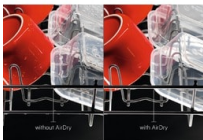

Uscare naturală cu AirDry

Noua tehnologie AirDry vă permite să eficientizați la maximum uscarea cu ajutorul fluxului natural de aer. Ușa se deschide automat în ultima fază a ciclului de uscare pentru a permite aerului să circule în interiorul cuvei. Astfel, vasele sunt uscate natural, fără consum suplimentar de energie.