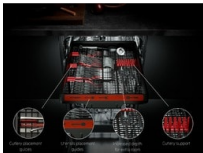

Spațiu adaptabil și spălare convenabilă cu MaxiFlex

Sertarul MaxiFlex este conceput pentru a acomoda tacâmuri și ustensile de aproape orice dimensiune, oricât de mari și în orice formă. Separatoarele flexibile și adâncimea împinsă la maxim înseamnă că fiecare încărcătură poate fi adaptată. Majoritatea articolelor sunt încărcate și spălate fără