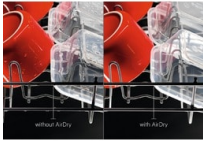

### Deschide ușa pentru a usca vasele

Tehnologia avansată AirDry maximizează performanțele la uscare folosind fluxul natural de aer. Ușa se deschide automat 10 cm în ultima fază a ciclului, uscând vasele natural și eficient. AirDry are performanțe de trei ori mai bune decât sistemele cu ușă închisă.

### Uscare naturală cu AirDry

Noua tehnologie AirDry vă permite să eficientizați la maximum uscarea cu ajutorul fluxului natural de aer. Ușa se deschide automat în ultima fază a ciclului de uscare pentru a permite aerului să circule în interiorul cuvei. Astfel, vasele sunt uscate natural, fără consum suplimentar de energie.

### Apa ajunge peste tot cu brațele pulverizatoare duale

Cele două brațe pulverizatoare asigură acoperirea maximă cu apă. Stropitoarele rotative trimit jeturi de apă în fiecare colț din coșul inferior și superior, pentru rezultate pe care vă puteți baza.

### Integrare perfectă

Sistemul cu balamale glisante PerfectFit simplifică instalarea mașinii de spălat vase. Acesta poate fi folosit cu toate înălțimile de mașini încorporabile și elimină nevoia de a modifica plinta. Potrivit pentru orice bucătărie modernă.