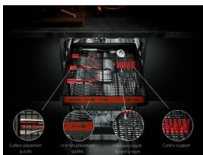

- Instalare: Complet încorporabil
- Clasa de energie / Performanta la spalare / Performanta la uscare: A / A / A
- Mașină de spălat vase pentru instalare pe înălțime
- Capacitate de incarcare: 10 seturi seturi de vase
- Nivel de zgomot: 44 dB
- 7 programe, 4 temperaturi
- Programe: 160 minute, 60 minute, 90 minute, AUTO Sense, Eco, Curățare mașină, Quick 30 minute
- Sistem uscare: cu tehnologie AirDry
- Panou text/simboluri
- Start întârziat de la 1h la 24h
- Indicator timp rămas
- Senzorul de apa detecteaza nivelul de murdarie si regleaza consumul de apa
- Indicatori pentru sare și soluție de clătire
- Alte opțiuni: Semnal luminos in 2 culori - pe podea, Semnal sonor, Start intarziat 1h-24h, Faza uscare, Extra silentios, GlassCare, Machine Care, Selectie programe, Clatire suplimentara, Sare, XtraPower
- Coș superior reglabil pe înălțime, chiar și atunci când mașina de spălat este complet încărcată
- Coș superior cu 2 Red Soft Grips, 2 Red softspikes, Raft suport de cani - rabatabil, Maner din plastic colorat
- Coș inferior cu 4 foldable plate racks, Plastic coloured handle
- Dimensiuni incastrare I(min/max)xLxA (mm): 820/900 x 450 x 550

Spațiu adaptabil și spălare convenabilă cu MaxiFlex

Sertarul MaxiFlex este conceput pentru a acomoda tacâmuri și ustensile de aproape orice dimensiune, oricât de mari și în orice formă. Separatoarele flexibile și adâncimea împinsă la maxim înseamnă că fiecare încărcătură poate fi adaptată. Majoritatea articolelor sunt încărcate și spălate fără

Apa ajunge peste tot cu brațele pulverizatoare duale

Cele două brațe pulverizatoare asigură acoperirea maximă cu apă. Stropitoarele rotative trimit jeturi de apă în fiecare colț din coșul inferior și superior, pentru rezultate pe care vă puteți baza.