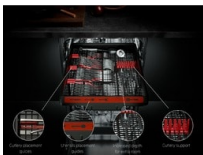

- Instalare: Complet încorporabil
- Clasa de energie / Performanta la spalare / Performanta la uscare: A / A / A
- Mașină de spălat vase pentru instalare pe înălțime
- Capacitate de incarcare: 10 seturi seturi de vase
- Nivel de zgomot: 44 dB
- 7 programe, 4 temperaturi
- Programe: 160 minute, 60 minute, 90 minute, AUTO Sense, Eco, Curățare mașină, Quick 30 minute
- Sistem uscare: cu tehnologie AirDry
- Panou text/simboluri
- Start întârziat de la 1h la 24h
- Senzorul de apă detectează nivelul de murdarie și reglează consumul de apă
- Indicatori pentru sare și soluție de clătire
- Alte opțiuni: Semnal sonor, Start intarziat 1h-24h, Faza uscare, Extra silentios, GlassCare, Machine Care, Selectie programe, Clatire suplimentara, Sare, Time beam White, XtraPower
- TimeBeam® - timpul rămas este proiectat pe podea
- Lumină interioară pentru o vizibilitate mai bună înăuntrul mașinii
- Coș superior reglabil pe înălțime, chiar și atunci când mașina de spălat este complet încărcată
- Coș superior cu 2 Red Soft Grips, 2 Red softspikes, Raft suport de cani - rabatabil, Maner din plastic colorat
- Coș inferior cu 4 foldable plate racks, Plastic coloured handle
- Dimensiuni incastrare l(min/max)xLxA (mm): 820/900 x 450 x 550

Spațiu adaptabil și spălare convenabilă cu MaxiFlex

Sertarul MaxiFlex este conceput pentru a acomoda tacâmuri și ustensile de aproape orice dimensiune, oricât de mari și în orice formă. Separatoarele flexibile și adâncimea împinsă la maxim înseamnă că fiecare încărcătură poate fi adaptată. Majoritatea articolelor sunt încărcate și spălate fără

Apa ajunge peste tot cu brațele pulverizatoare duale

Cele două brațe pulverizatoare asigură acoperirea maximă cu apă. Stropitoarele rotative trimit jeturi de apă în fiecare colț din coșul inferior și superior, pentru rezultate pe care vă puteți baza.