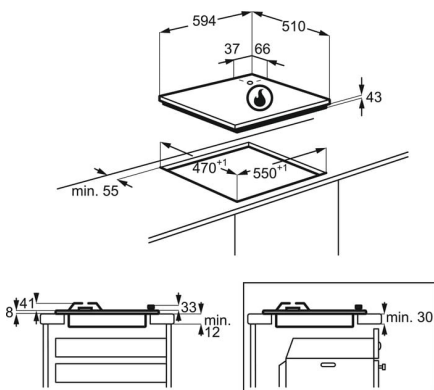

Specificatii tehnice

Tip plita	Gaz pe sticla	Culoare	negru
Poziționare panou control	Dreapta	Categorie produs	Plita pe gaz
Putere maxima gaz	7650	EAN	7332543663675
Funcții	Nu		
Tip control	Butoane		
Siguranta plita	Termocuplu		
Fata stanga - Putere (W) / Diametru (mm)	2950W/100mm		
Fata centru - Putere (W) / Diametru (mm)	0W/0mm		
Fata dreapta - Putere (W) / Diametru (mm)	1000W/54mm		
Spate stanga - Putere (W) / Diametru (mm)	1850W/70mm		
Spate centru - Putere (W) / Diametru (mm)	0W/0mm		
Spate dreapta - Putere (W) / Diametru (mm)	1850W/70mm		
Suporti vase plita	4, Fonta		
Dimensiuni LxA (mm)	590x510		
Greutate bruta (kg)	12.7		
Greutate netă, kg	12.1		
Cablu alimentare, m	1.1		
Frecventa	50-60		
Tensiune (V)	220-240		

PSGBHO180DE00004