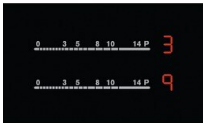

Control digital

Cu ajutorul interfeței sale culisante și intuitive veți putea atinge sau veți putea culisa pentru a selecta nivelul de căldură ideal, dintr-o simplă mișcare.

Plita vitroceramica, prevăzută cu comenzi complet intuitive DirectAccess și funcție EcoTimer pentru economisire energie.

Beneficii & caracteristici

Comenzi complet intuitive: prin atingere sau glisare

Comenzile DirectAccess ale plitei asigură o modalitate complet intuitivă de a seta nivelul de gătit. Pur și simplu atingeți și glisați direct la valoarea corespunzătoare.

EcoTimer economisește energie în locul dumneavoastră, oprind plita și folosind căldura reziduală pentru restul procesului de gătit.

Specificatii tehnice

Tip plita	Vitroceramica	Dimensiuni LxA (mm)	590x520
Poziționare panou control	Față, dreapta	Greutate bruta (kg)	9.14
Putere maxima - electric (W)	7100	Greutate netă, kg	7.86
Putere maxima gaz	0	Cablu alimentare, m	1.5
Funcții	Incalzire reziduala in 3 pasi, Semnal sonor, Incalzire automata, Siguranta copii, Cronometru, Cronometru eco, Functie blocare, Semnal avertizare sfarsit de program, Oprire sunet, Oprire+pornire, Cronometru	Frecventa	50-60
		Tensiune (V)	220-240
		Culoare	negru
		Categorie produs	Plita electrica
Tip control	Kite	EAN	7332543250714
Siguranta plita	Oprire automata		
Fata stanga - Putere (W) / Diametru (mm)	800/1600/2300W/120/175/210mm		
Fata centru - Putere (W) / Diametru (mm)	0W/0mm		
Fata dreapta - Putere (W) / Diametru (mm)	1200W/145mm		
Spate stanga - Putere (W) / Diametru (mm)	1200W/145mm		
Spate centru - Putere (W) / Diametru (mm)	0W/0mm		
Spate dreapta - Putere (W) / Diametru (mm)	1500/2400W/170x265mm		
Suporti vase plita	Nu		