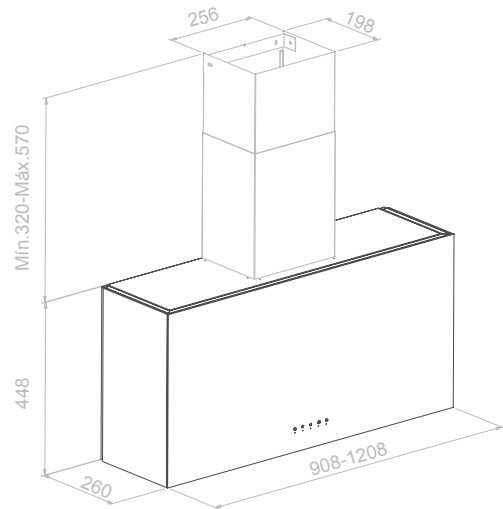

Este modelo NO incorpora tubos de salida de humos
This model does NOT incorporate chimney

Opcionales / Options

AirLink

Modelo compatible. Es imprescindible solicitar esta opción en el pedido de la campana. No se equipa de serie
Compatible Model. This option must be requested together with the purchase order. Is not included as standard.

Embellecedor a techo. Ref. 7118. (indicar modelo y medida de la campana)
Ceiling trim. Ref. 7118. (Specify reference)

Kits de recirculación.
Activated carbon filters kit.

Mando a distancia Touch. Suministrado con la campana.
Remote Control Touch supplied together with the hood.

Juego de tubos hasta altura total de 1500 mm
Set of chimneys to a total height of 1500 mm
(Indicar la medida en su pedido) - (Indicate the size in your order)

Juego de tubos hasta altura total de entre 1501 y 2000 mm
Set of chimneys to a total height of between 1501 and 2000 mm
(Indicar la medida en su pedido) - (Indicate the size in your order)

Notas / Notes

El material DEKTON® tiene un grosor de 4 mm
DEKTON® material is 4 mm thick

AirClean

Sistema automático de funcionamiento del motor 10 min. cada hora durante 5 horas.
Automatic working motor system for 10 minutes every hour during 5 hours.

Esquemas medidas / Technical Drawings

Tubos especiales a medida / Special custom-made chimneys
Tubo salida de humos opcional / Optional chimney

Acceso / Access WEB