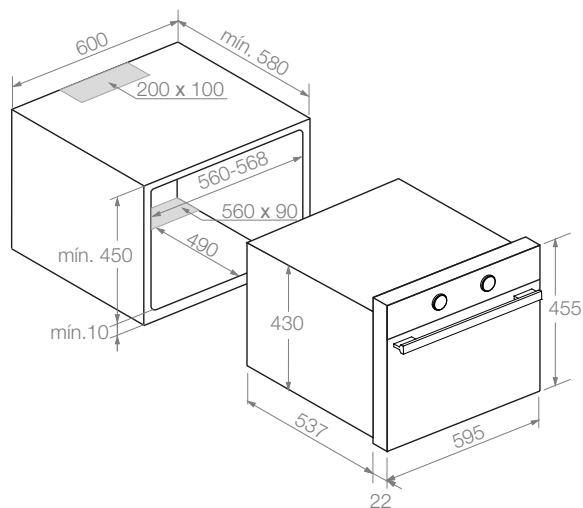

Pando

PHC-943

Horno Multifunción + Microondas

Forno Multifunções + Microondas

45 COMBI/MICRO 44L

44L Capacidad / Capacidade **7** Funciones / Funções **5** Niveles de potencia / Níveis de potência **2** Bandejas cocinado / Bandejas de cozimento

Características

Rango de temperatura 50° a 250°	Faixa de temperatura 50° a 250
Triple aislamiento térmico de la puerta	Tripla isolamento térmico da porta
5 niveles de potencia como microondas, de 200W a 1000W	5 níveis de potência de microondas, de 200W a 1000W
Tirador macizo anodizado en negro satinado	Puxador maciço anodizado em preto cetim
Grill / Maxigrill	Grill / Maxigrill
Descongelación automática por tiempo y peso	Descongelação automática por tempo e peso
Función + 30 segundos	Função + 30 segundos
Temporizador de 0 a 90 minutos	Temporizador de 0 a 90 minutos
Bandeja de cristal + Parrilla reforzada	Bandeja de vidro + Grelha reforçada
Iluminación Interior	Iluminação interior
Bloqueo de seguridad para niños del panel de mandos	Bloqueio de segurança, para crianças, do painel de comandos
Cavidad interior esmaltada by Pando	Interior do forno esmaltado SCS by Pando
Modo Demo - Showroom	Modo de demonstração - Showroom