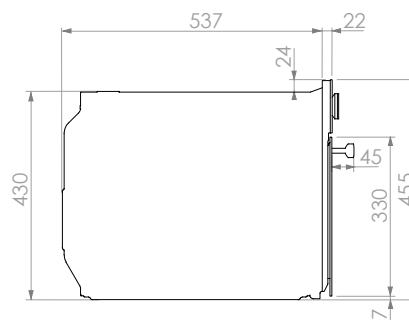

Características

Rango de temperatura 50° a 250°	Faixa de temperatura 50° a 250
Triple aislamiento térmico de la puerta	Tripla isolamento térmico da porta
5 niveles de potencia como microondas, de 200W a 1000W	5 níveis de potência de microondas, de 200W a 1000W
Tirador macizo anodizado en negro satinado	Puxador maciço anodizado em preto cetim
Grill / Maxigrill	Grill / Maxigrill
Descongelación automática por tiempo y peso	Descongelação automática por tempo e peso
Función + 30 segundos	Função + 30 segundos
Temporizador de 0 a 90 minutos	Temporizador de 0 a 90 minutos
Bandeja de cristal + Parrilla reforzada	Bandeja de vidro + Grelha reforçada
Iluminación Interior	Iluminação interior
Bloqueo de seguridad para niños del panel de mandos	Bloqueio de segurança, para crianças, do painel de comandos
Cavidad interior esmaltada by Pando	Interior do forno esmaltado SCS by Pando
Modo Demo - Showroom	Modo de demonstração - Showroom