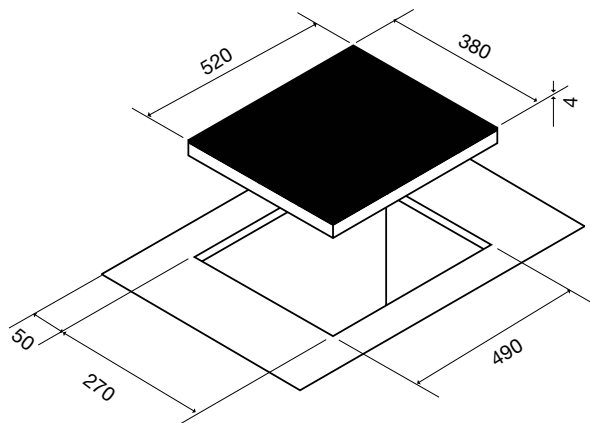

Placa inducción / Placa de indução

PI DOM

38 cm

2 Zonas de cocción
Zonas de cozedura

14 Niveles de cocción
Níveis de cozedura

2 Zonas de cocción
Zonas de cozedura

1 Flexizona Bridge
Flexizona Bridge

	Zona A (mm)	Zona B (mm)
□ Ext:	220x180	220x180
□ Min:	100	100
□ Máx:	180	180
Power:	2100 W	
Booster:	2650 W	
Super Booster:	3700 W	

Características

Características

Medidas: 380x520mm

Cristal cerámico Biselado

Control inductor/campana display azul

2 control Sliders Touch Control

Potencia total 3700W

3 Programas automáticos de cocción
42°C, 72°C, 94°C

Detección automática de recipiente

Cocción automática

Función Grill

Medidas: 380x520mm

Vidro cerámico Biselado

Controlo inductor/exaustor display azul

2 Sliders Touch Control

Potência total 3700W