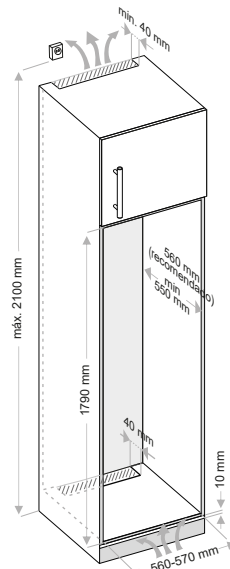

# PFBI CONG

Ref. 010337

Congelador de integración panelable  
Built-in Freezer for overlay decor panel

197 Capacidad total (L)  
Total Volume (L)

**NO Frost**  
Technology

Bisagra Profesional  
**Puerta Fija**  
Professional hinge  
"Door-on-Door"

**PFBI CONG + PFBI FRIGO**  
010337 + 010336

Composición *Side by Side*  
*Side by Side* composition

**Opcional / Optional**  
Perfil de unión Inox  
Stainless steel connecting profile

Apertura de serie  
**Derecha**  
Standard opening  
Right

## Características Product features

Dimensiones producto (AlxAnxF) en mm	Product size (HxWxD) in mm	1770x540x545
Total Volumen (l)	Total Volume (l)	197
Capacidad Frigorífico (l)	Refrigerator Volume (l)	-
Capacidad Congelador (l)	Freezer Volume (l)	197
Consumo (kWh/año)	Energy Consumption (kWh/year)	231
Nivel de ruido acústico (dB(A)) / Clasificación sonora	Noise level (dB(A)) / Noise class	40 / C
Iluminación interior LED	Interior LED Lighting	✓
Clase Climática	Climate Class	Tropical
Peso máximo puerta panelable (Kg.)	Maximum weight of door panel (Kg.)	50