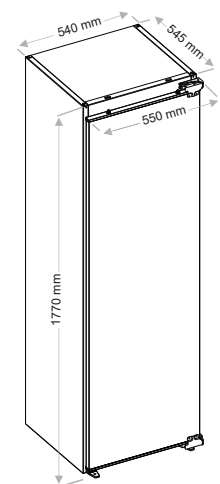

# PFBI CONG

Ref. 010337

Congelador de integración panelable  
Built-in Freezer for overlay decor panel

197 Capacidad total (L)  
Total Volume (L)

**NO Frost**  
Technology

Bisagra Profesional  
**Puerta Fija**  
Professional hinge  
"Door-on-Door"

**PFBI CONG + PFBI FRIGO**  
010337 + 010336

Composición *Side by Side*  
*Side by Side* composition

**Opcional / Optional**  
Perfil de unión Inox  
Stainless steel connecting profile

Apertura de serie  
**Derecha**  
Standard opening  
Right

## Características Product features

Dimensiones producto (AlxAnxF) en mm	Product size (HxWxD) in mm	1770x540x545
Total Volumen (l)	Total Volume (l)	197
Capacidad Frigorífico (l)	Refrigerator Volume (l)	-
Capacidad Congelador (l)	Freezer Volume (l)	197
Consumo (kWh/año)	Energy Consumption (kWh/year)	231
Nivel de ruido acústico (dB(A)) / Clasificación sonora	Noise level (dB(A)) / Noise class	40 / C
Iluminación interior LED	Interior LED Lighting	✓
Clase Climática	Climate Class	Tropical
Peso máximo puerta panelable (Kg.)	Maximum weight of door panel (Kg.)	50