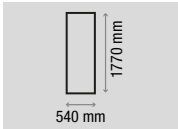

# PFBI CONG

Ref. 010337

Congelador de integración panelable  
Built-in Freezer for overlay decor panel

197 Capacidad total (L)  
Total Volume (L)

**NO Frost**  
Technology

Bisagra Profesional  
**Puerta Fija**  
Professional hinge  
"Door-on-Door"

**PFBI CONG + PFBI FRIGO**  
010337 + 010336

Composición *Side by Side*  
*Side by Side* composition

**Opcional / Optional**  
Perfil de unión Inox  
Stainless steel connecting profile

Apertura de serie  
**Derecha**  
Standard opening  
Right

## Características Product features

Dimensiones producto (AlxAnxF) en mm	Product size (HxWxD) in mm	1770x540x545
Total Volumen (l)	Total Volume (l)	197
Capacidad Frigorífico (l)	Refrigerator Volume (l)	-
Capacidad Congelador (l)	Freezer Volume (l)	197
Consumo (kWh/año)	Energy Consumption (kWh/year)	231
Nivel de ruido acústico (dB(A)) / Clasificación sonora	Noise level (dB(A)) / Noise class	40 / C
Iluminación interior LED	Interior LED Lighting	✓
Clase Climática	Climate Class	Tropical
Peso máximo puerta panelable (Kg.)	Maximum weight of door panel (Kg.)	50