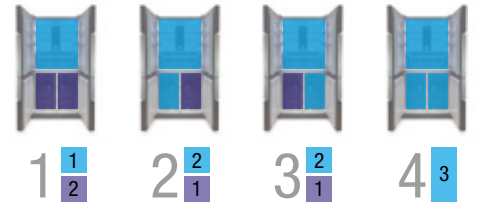

UltraFresh Technology

ION-Tech System

Caractéristiques Product features

Dimensions du produit (HxLxP) en mm	Product size (HxWxD) in mm	1850x910x750
Volume total (l)	Total Volume (l)	588
Capacité du réfrigérateur (l)	Refrigerator Volume (l)	398
Capacité du congélateur (l)	Freezer Volume (l)	190
Consommation (kWh/an)	Energy Consumption (kWh/year)	418
Niveau de bruit acoustique (dB(A) / Classification sonore	Noise level (dB(A) / Noise class	44 / D
Éclairage LED	LED Lighting	✓
Metal Cooling	Metal Cooling	✓
Classe climatique	Climate Class	Tropicale/Tropical
Réfrigérateur - Tiroirs avec glissières télescopiques	Drawers with telescopic slides	3