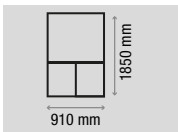

588 Capacité totale (L)
Total Volume (L)

Natural Flow Cooling
 NO Frost Technology

Ref. 010340
Inox Dark
Dark INOX