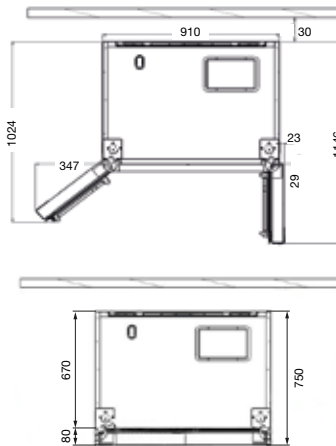

UltraFresh Technology

ION-Tech System

Caractéristiques Product features

Dimensions du produit (HxLxP) en mm	Product size (HxWxD) in mm	1850x910x750
Volume total (l)	Total Volume (l)	588
Capacité du réfrigérateur (l)	Refrigerator Volume (l)	398
Capacité du congélateur (l)	Freezer Volume (l)	190
Consommation (kWh/an)	Energy Consumption (kWh/year)	418
Niveau de bruit acoustique (dB(A) / Classification sonore	Noise level (dB(A) / Noise class	44 / D
Éclairage LED	LED Lighting	✓
Metal Cooling	Metal Cooling	✓
Classe climatique	Climate Class	Tropicale/Tropical
Réfrigérateur - Tiroirs avec glissières télescopiques	Drawers with telescopic slides	3