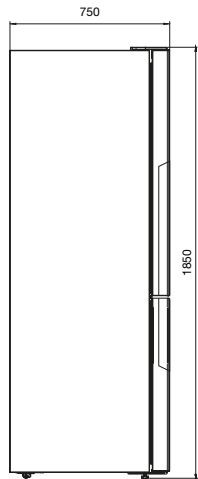

UltraFresh Technology

ION-Tech System

Caractéristiques Product features

Dimensions du produit (HxLxP) en mm	Product size (HxWxD) in mm	1850x910x750
Volume total (l)	Total Volume (l)	588
Capacité du réfrigérateur (l)	Refrigerator Volume (l)	398
Capacité du congélateur (l)	Freezer Volume (l)	190
Consommation (kWh/an)	Energy Consumption (kWh/year)	418
Niveau de bruit acoustique (dB(A) / Classification sonore	Noise level (dB(A) / Noise class	44 / D
Éclairage LED	LED Lighting	✓
Metal Cooling	Metal Cooling	✓
Classe climatique	Climate Class	Tropicale/Tropical
Réfrigérateur - Tiroirs avec glissières télescopiques	Drawers with telescopic slides	3