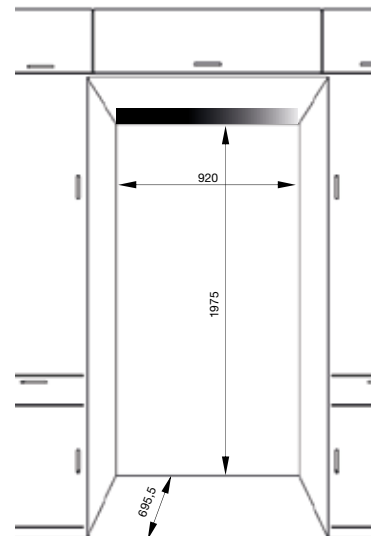

UltraFresh Technology

ION-Tech System

Caractéristiques Product features

Dimensions du produit (HxLxP) en mm	Product size (HxWxD) in mm	1850x910x750
Volume total (l)	Total Volume (l)	588
Capacité du réfrigérateur (l)	Refrigerator Volume (l)	398
Capacité du congélateur (l)	Freezer Volume (l)	190
Consommation (kWh/an)	Energy Consumption (kWh/year)	418
Niveau de bruit acoustique (dB(A) / Classification sonore	Noise level (dB(A) / Noise class	44 / D
Éclairage LED	LED Lighting	✓
Metal Cooling	Metal Cooling	✓
Classe climatique	Climate Class	Tropicale/Tropical
Réfrigérateur - Tiroirs avec glissières télescopiques	Drawers with telescopic slides	3