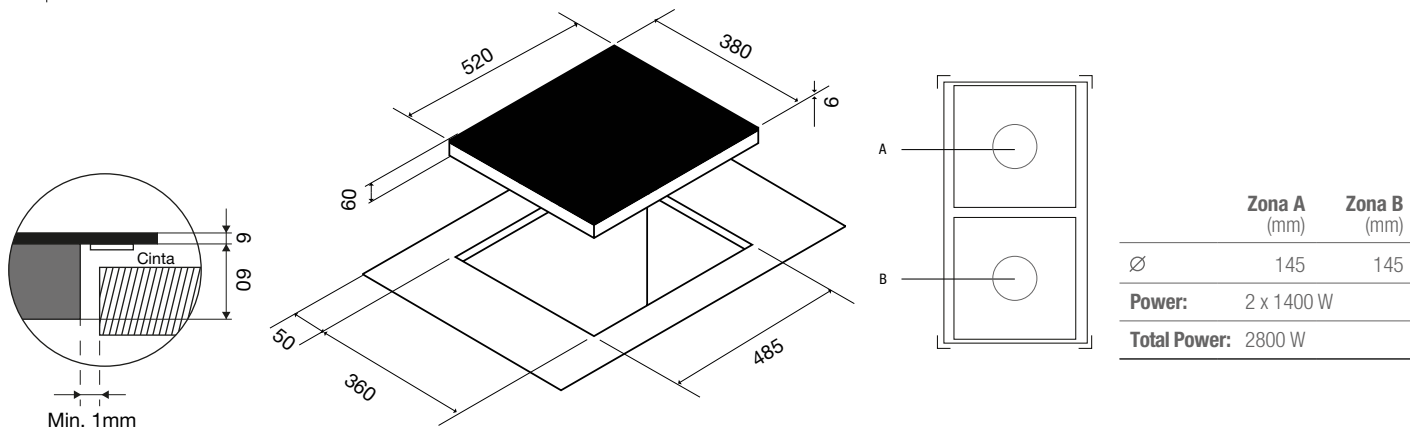

Plancha Teppan Yaki de Inducción

Plancha Teppan Yaki de Indução

- 10 Niveles de cocción / Níveis de cozedura
- 2 Zonas de cocción / Zonas de cozedura
- 1 Flexizona Bridge / Flexizona Bridge

PI TEP

38 cm

- 2 Zonas de cocción / Zonas de cozedura

	Zona A (mm)	Zona B (mm)
Ø	145	145
Power:	2 x 1400 W	
Total Power:	2800 W	

Características

Medidas: 380x520mm	Medidas: 380x520mm
Cristal cerámico Biselado	Vidro cerámico Biselado
Color display azul	Cor display azul
2 control Sliders Touch Control	2 Sliders Touch Control
Potencia total 2800W	Potência total 2800W
Temporizadores independientes por zona	Temporizadores independentes por zona
Indicador conservador de calor	Indicador conservador de calor
Cocción automática: Carne y Pescado	Cozedura automática: Carne e peixe
Control Timer - Temporizador	Controlo do timer - Temporizador
Indicador de tiempo	Indicador de tempo
Temporizador Stop & Go	Temporizador Stop & Go
Función bloqueo	Função de bloqueio
Indicador de puesta en marcha	Indicador de arranque
Indicador de zona activa	Indicador de zona activa
Bridge	Bridge
Función de limpieza	Função de limpeza
Recordatorio últimos ajustes	Lembrete das últimas definições
Detección de desbordamiento	Detecção de transbordamento