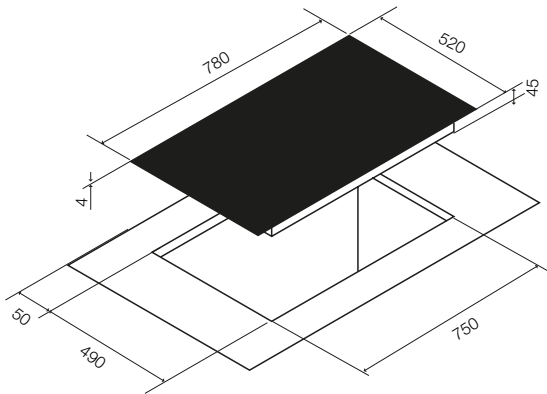

Pando

integralcooking

Placa inducción
Placa de indução

PI 3800 "AirLink" by Pando

78 cm

6 Zonas de cocción BRIDGE
Zonas de cozedura BRIDGE

AirLink

Sistema de control inteligente de funcionamiento combinado de campana y placa de inducción. Sistema de controlo inteligente do funcionamento combinado do exaustor com a placa de indução.

14 Niveles de potencia
Níveis de potência

6 Zonas de cocción
Zonas de cozedura

3 Flexizonas Bridge
Flexizonas Bridge

	Zona A (mm)	Zona B (mm)	Zona C (mm)	Zona D (mm)
<input type="checkbox"/> Ext:	220x180	220x360	460x360	660x360
<input type="checkbox"/> Mín:	100	135	330	---
<input type="checkbox"/> Máx:	180	220	360	660x360
Power:	2100 W			
Booster:	2600 W			
Super Booster:	3700 W			

Características

Medidas: 780x520mm

Cristal cerámico Keraspectrum® Biselado

6 control Sliders Touch Control

Potencia total 11000W

6 Zonas 4 Flexizonas Bridge

3 Programas automáticos de cocción 42°C, 72°C, 94°C