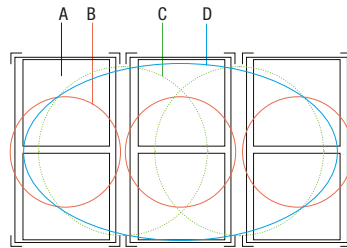

Pando

integralcooking

Placa inducción
Placa de indução

PI 3800 "AirLink" by Pando

78 cm

6 Zonas de cocción BRIDGE
Zonas de cozedura BRIDGE

AirLink

Sistema de control inteligente de funcionamiento combinado de campana y placa de inducción. Sistema de controlo inteligente do funcionamento combinado do exaustor com a placa de indução.

14 Niveles de potencia
Níveis de potência

6 Zonas de cocción
Zonas de cozedura

3 Flexizonas Bridge
Flexizonas Bridge

	Zona A (mm)	Zona B (mm)	Zona C (mm)	Zona D (mm)
<input type="checkbox"/> Ext:	220x180	220x360	460x360	660x360
<input type="checkbox"/> Mín:	100	135	330	---
<input type="checkbox"/> Máx:	180	220	360	660x360
Power:	2100 W			
Booster:	2600 W			
Super Booster:	3700 W			

Características

Medidas: 780x520mm

Cristal cerámico Keraspectrum® Biselado

6 control Sliders Touch Control

Potencia total 11000W

6 Zonas 4 Flexizonas Bridge

3 Programas automáticos de cocción 42°C, 72°C, 94°C