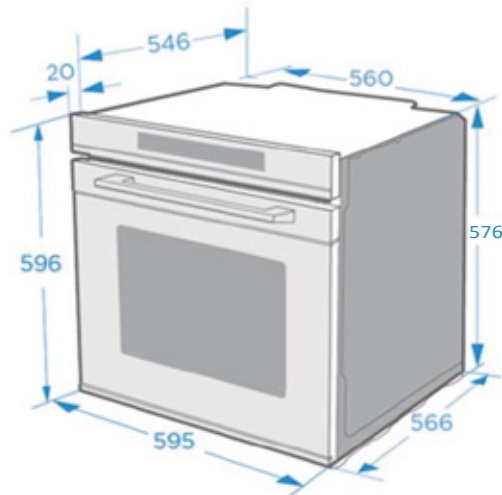

## PHP-864

Horno multifunción pirolítico  
Pyrolytic Multifunction Oven

**60 PIRO TOUCH 72L**

A+

72L Capacidad Capacity 13 Funciones Programs 2 Guías de extracción máxima Max. Slide out guides 5 Alturas de cocinado Cooking levels

Pre calentamiento rápido  
Sistema de enfriamiento forzado  
Rapid preheating  
Forced cooling system

Función de autolimpieza pirolítica  
Pyrolytic self-cleaning function

Encastre en Mueble  
Built in Sizes

### Características Product features

Rango de temperatura 30° a 250°	Temperature range 30° a 250°
Cuadruple aislamiento térmico de la puerta	Quadruple glass door thermal insulation system
Tirador macizo anodizado en negro satinado	Solid aluminium anodized black handle
Soft Close (Apertura y cierre amortiguado de la puerta)	Soft Close (Smooth opening and closing of the door)
Tope de extracción antivuelco	Anti-overturning extraction stop
Programador Touch Control de inicio y paro de cocción	Touch Control to choose Start and Stop of the cooking process
Función ECO - Cocción con bajo consumo energético	ECO programm - Cooking at low temperature
Maxigrill - Maxigrill con turbina	Maxigrill - Maxigrill with turbine
Bandejas pastelera y profunda esmaltadas gris azulado punteado	Flat tray and Deep tray blue-grey dotted enamelled
Parrilla reforzada	Reinforced Grill
Iluminación Interior	Interior Lighting
Salida de vapores	Steam outlet
Bloqueo de seguridad para niños del panel de mandos	Child safety-lock function of the Control panel
Cavidad interior esmaltada en gris azulado punteado	Blue-grey dotted enamelled interior cavity
Cocción por sonda	Thermal Probe cooking