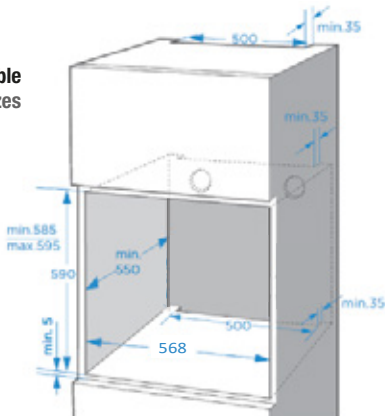

## PHP-864

Horno multifunción pirolítico  
Pyrolytic Multifunction Oven

**60 PIRO TOUCH 72L**

A+

72L Capacidad Capacity 13 Funciones Programs 2 Guías de extracción máxima Max. Slide out guides 5 Alturas de cocinado Cooking levels

Pre calentamiento rápido  
Sistema de enfriamiento forzado  
Rapid preheating  
Forced cooling system

Función de autolimpieza pirolítica  
Pyrolytic self-cleaning function

Encastre en Mueble  
Built in Sizes

### Características Product features

Rango de temperatura 30° a 250°	Temperature range 30° a 250°
Cuadruple aislamiento térmico de la puerta	Quadruple glass door thermal insulation system
Tirador macizo anodizado en negro satinado	Solid aluminium anodized black handle
Soft Close (Apertura y cierre amortiguado de la puerta)	Soft Close (Smooth opening and closing of the door)
Tope de extracción antivuelco	Anti-overturning extraction stop
Programador Touch Control de inicio y paro de cocción	Touch Control to choose Start and Stop of the cooking process
Función ECO - Cocción con bajo consumo energético	ECO programm - Cooking at low temperature
Maxigrill - Maxigrill con turbina	Maxigrill - Maxigrill with turbine
Bandejas pastelera y profunda esmaltadas gris azulado punteado	Flat tray and Deep tray blue-grey dotted enamelled
Parrilla reforzada	Reinforced Grill
Iluminación Interior	Interior Lighting
Salida de vapores	Steam outlet
Bloqueo de seguridad para niños del panel de mandos	Child safety-lock function of the Control panel
Cavidad interior esmaltada en gris azulado punteado	Blue-grey dotted enamelled interior cavity
Cocción por sonda	Thermal Probe cooking