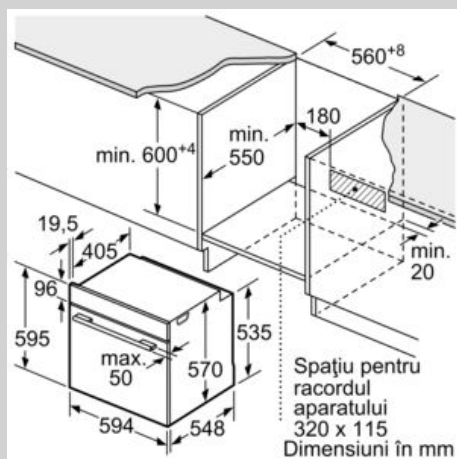

Echipare

Date tehnice

Culoare / material panou frontal : Inox

Forma constructiva : încorporat

Sistem de autocuratare : Autocuratare pirolitica+sistem hidrolitic

Dimensiuni nisa (lxLxA) : 585-595 x 560-568 x 550 mm

DESIGN:

- Butoane retractabile pop-out, Butoane rotative, Cilindru
- Mâner tip bară
- Volum interior: 71 l

SISTEM DE ACCES CUPTOR:

- 4 niveluri de coacere
- Suporturi telescopice disponibile ca accesoriu opțional
- Suprafață interioară: email gri

ACCESORII:

- Accesorii incluse: grătar combi, 1 x tavă universală

DETALII TEHNICE / DIMENSIUNI:

- Dimensiuni (ÎxLxA): 595 mm x 594 mm x 548 mm
- Dimensiuni nișă (ÎxLxA): 560 mm - 568 mm x 585 mm - 595 mm x 550 mm
- Putere maximă consumată: 3.6 kW
- Valoarea tensiunii nominale: 220 - 240 V
- 120 cm
- Eficiență energetică (cf. EU Nr. 65/2014): A pe o scară a clasei de eficiență energetică de la A+++ la D
Consum de energie per ciclu - mod convecție naturală: 0.99 kWh
Consum de energie per ciclu - mod convecție forțată: 0.81 kWh
Număr compartimente coacere: 1
Sursă de încălzire: electrică
Volum interior: 71 l
- „Va rugăm sa consultați dimensiunile specificate în schița de instalare”
- Vă recomandăm alegerea unor produse complementare din N30, pentru a asigura o combinație optimă de design a electrocasnicelor încorporabile.

N 30, Cuptor multifuncțional, încorporabil, 60 x 60
cm, Stainless steel
B2CCG6AN0

Schite dimensionale

Montaj cu o plită.