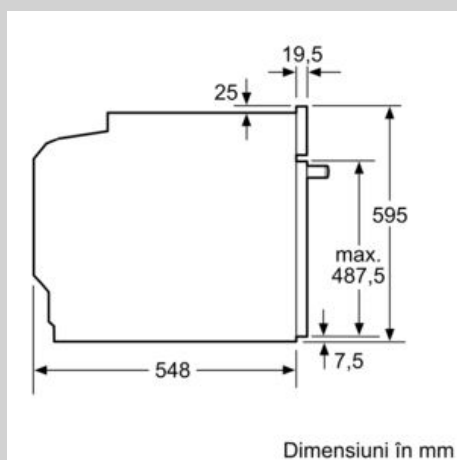

Echipare

Date tehnice

Culoare / material panou frontal : Inox

Forma constructiva : încorporat

Sistem de autocuratare : Autocuratare pirolitica+sistem hidrolitic

Dimensiuni nisa (lxLxA) : 585-595 x 560-568 x 550 mm

ACCESORII:

- Accesorii incluse: grătar combi, 1 x tavă universală

DETALII TEHNICE / DIMENSIUNI:

- Dimensiuni (ÎxLxA): 595 mm x 594 mm x 548 mm
- Dimensiuni nișă (ÎxLxA): 560 mm - 568 mm x 585 mm - 595 mm x 550 mm
- Putere maximă consumată: 3.6 kW
- Valoarea tensiunii nominale: 220 - 240 V
- 120 cm
- Eficiență energetică (cf. EU Nr. 65/2014): A pe o scară a clasei de eficiență energetică de la A+++ la D
Consum de energie per ciclu - mod convecție naturală: 0.99 kWh
Consum de energie per ciclu - mod convecție forțată: 0.81 kWh
Număr compartimente coacere: 1
Sursă de încălzire: electrică
Volum interior: 71 l
- „Va rugăm sa consultați dimensiunile specificate în schița de instalare”
- Vă recomandăm alegerea unor produse complementare din N30, pentru a asigura o combinație optimă de design a electrocasnicelor încorporabile.

N 30, Cuptor multifuncțional, încorporabil, 60 x 60
cm, Stainless steel
B2CCG6AN0

Schite dimensionale

Montaj cu o plită.