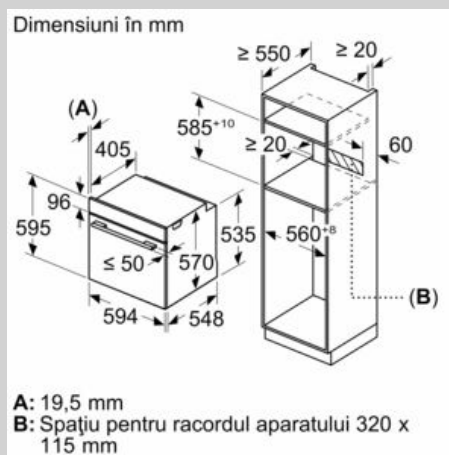

Echipare

Date tehnice

Culoare / material panou frontal : Inox

Forma constructiva : încorporat

Sistem de autocuratare : Autocuratare pirolitica+sistem hidrolitic

Dimensiuni nisa (lxLxA) : 585-595 x 560-568 x 550 mm

DESIGN:

- Butoane retractabile pop-out, Butoane rotative, Cilindru
- Mâner tip bară
- Volum interior: 71 l

SISTEM DE ACCES CUPTOR:

- 4 niveluri de coacere
- Suporturi telescopice disponibile ca accesoriu opțional
- Suprafață interioară: email gri

ACCESORII:

- Accesorii incluse: grătar combi, 1 x tavă universală

DETALII TEHNICE / DIMENSIUNI:

- Dimensiuni (ÎxLxA): 595 mm x 594 mm x 548 mm
- Dimensiuni nișă (ÎxLxA): 560 mm - 568 mm x 585 mm - 595 mm x 550 mm
- Putere maximă consumată: 3.6 kW
- Valoarea tensiunii nominale: 220 - 240 V
- 120 cm
- Eficiență energetică (cf. EU Nr. 65/2014): A pe o scară a clasei de eficiență energetică de la A+++ la D
Consum de energie per ciclu - mod convecție naturală: 0.99 kWh
Consum de energie per ciclu - mod convecție forțată: 0.81 kWh
Număr compartimente coacere: 1
Sursă de încălzire: electrică
Volum interior: 71 l
- „Va rugăm sa consultați dimensiunile specificate în schița de instalare”
- Vă recomandăm alegerea unor produse complementare din N30, pentru a asigura o combinație optimă de design a electrocasnicelor încorporabile.

N 30, Cuptor multifuncțional, încorporabil, 60 x 60
cm, Stainless steel
B2CCG6AN0

Schite dimensionale

Montaj cu o plită.