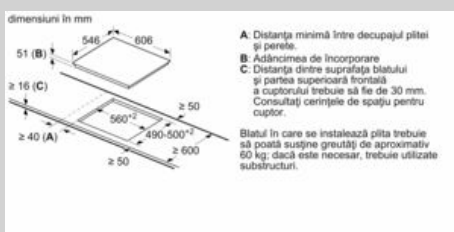

Instalare

- Dimensiuni produs (IxLxA): 51 x 606 x 546 mm
- Dimensiuni nișă (ÎxLxA): 51 x 560 x (490 - 500) mm
- Grosime minimă blat de lucru: 16 mm
- Putere conectată: 7400 W
- Cablu de alimentare: 110 cm, Cablu inclus

Schite dimensionale

① Este necesară asigurarea spațiului de ventilare

Dimensiuni în mm

① Este necesară asigurarea spațiului de ventilare.

Dimensiuni în mm