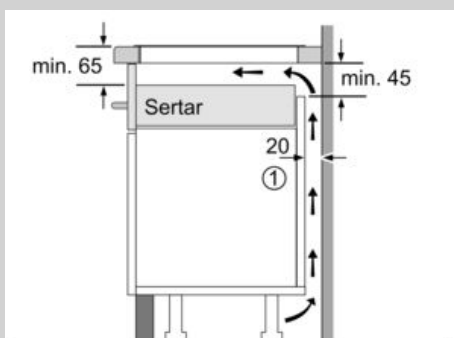

Instalare

- Dimensiuni produs (IxLxA): 51 x 606 x 546 mm
- Dimensiuni nișă (ÎxLxA): 51 x 560 x (490 - 500) mm
- Grosime minimă blat de lucru: 16 mm
- Putere conectată: 7400 W
- Cablu de alimentare: 110 cm, Cablu inclus

Schite dimensionale

① Este necesară asigurarea spațiului de ventilare

Dimensiuni în mm

① Este necesară asigurarea spațiului de ventilare.

Dimensiuni în mm