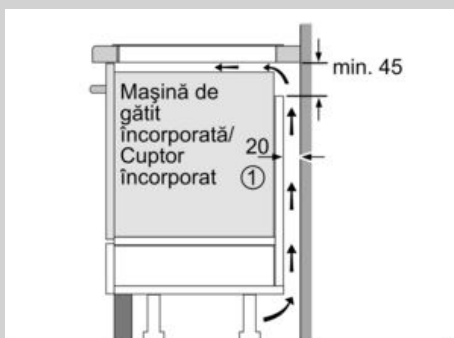

Schite dimensionale

① Este necesară asigurarea spațiului de ventilare

Dimensiuni în mm