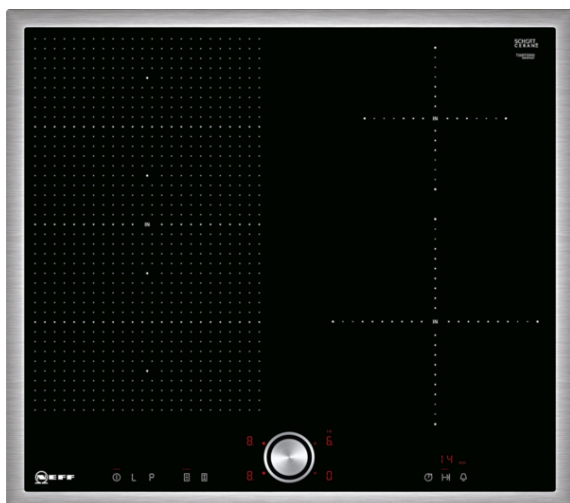

N 70, Plită cu inducție, 60 cm, Negru,
T56BT50N0

COOKING PASSION SINCE 1877

Plită pe inducție cu FlexZone și TwistPad® control

- ☑ Flex Induction – Plita detectează și încălzește individual vasele de gătit.
- ☑ Power Move – Trebuie doar să glisezi vasul de gătit, pentru a ajusta temperatura.
- ☑ Power Boost – Un plus de căldură atunci când ai nevoie de rezultate rapide.

Echipare

Date tehnice

Nume produs / Familie : plită vitroceramică
Forma constructiva : incorporat
Sursa de energie : Electric
Număr zone de gătit ce pot fi utilizate simultan : 4
Dimensiuni nisa (lxLxA) : 55 x 560-560 x 490-500 mm
Latime produs : 583 mm
Dimensiuni aparat : 55 x 583 x 513 mm
Dimensiuni aparat ambalat : 126 x 753 x 603 mm
Greutate netă : 12,2 kg
Greutate brută : 14,4 kg
Indicator de caldura reziduala : Separat
Pozitionare comenzi : Partea frontala a plitei
Material principal al suprafetei : Vitroceramică
Culoare suprafata : Inox, Negru
Culoare rame : Inox
Lungime cablu de alimentare : 110,0 cm
Cod EAN : 4242004195665
Tensiune : 220-240 V
Frecventa : 50; 60 Hz

Accesorii optionale

Z9416X2 Placa grill
Z9417X2 Placa Teppan Yaki (suprafata mare)

4 242004 195665

Echipare

Design

- 60 cm, suprafață pentru 4 vase de gătit
- Ramă

Zone de gătit

- FlexZone: folosește vase de orice dimensiune sau formă, în zona de gătit de 40 cm lungime.
- Zonă de gătit stânga față: 190 mm, 230 mm, 2.2 kW (putere maximă 3.7 kW)
- Zonă de gătit stânga spate: 190 mm, 230 mm, 2.2 kW (putere maximă 3.7 kW)
- Zonă de gătit dreapta spate: 145 mm, 1.4 kW (putere maximă 2.2 kW)
- Zonă de gătit dreapta față: 210 mm, 2.2 kW (putere maximă 3.7 kW)

Instalare

- Dimensiuni produs (IxLxA): 55 x 583 x 513 mm
- Dimensiuni nișă (ÎxLxA): 55 x 560 x (490 - 500) mm
- Grosime minimă blat de lucru: 16 mm
- Putere conectată: 7400 W
- Cablu de alimentare: 110 cm, Cablu inclus