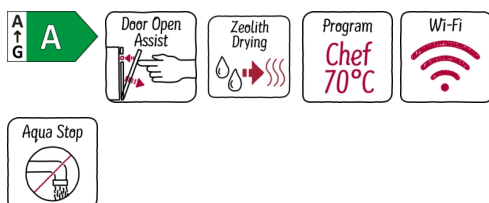

N 70, Mașina de spălat vase complet încorporabilă, 60 cm
S187TC800E

COOKING PASSION SINCE 1877

- ☒ Door Open Assist – Trebuie doar să împingi ușor ușa pentru a o deschide.
- ☒ Zeolith® – Mașină de spălat vase cu rezultate excepționale care utilizează minerale naturale.
- ☒ Chef 70°C – Programul profesionist care face să dispară reziduurile încăpățănate.
- ☒ Home Connect- conectați mașina de spălat vase la rețeaua de acasă și bucurați-vă de posibilitățile infinite ale serviciilor conectate
- ☒ Aqua Stop – Protecție pe viață împotriva scurgerilor din mașina de spălat vase.

Echipare

Date tehnice

Clasa de eficiență energetică : A
Consumul ponderat de energie la 100 de cicluri utilizând programul " eco "(EU 2017/1369) : 54 kWh
Număr maxim de seturi de vase : 14
Consumul de apă în litri per ciclu pe baza programul eco : 9,5 l
Durata programului : 4:55 h
Emisiile acustice în aer : 43 dB(A) re 1 pW
Clasa emisiilor acustice în aer : B
Forma constructiva : încorporat
Înălțime cu capac superior : 0 mm
Dimensiuni aparat (Î x L x A) : 815 x 598 x 550 mm
Dimensiuni nisa (ÎxLxA) : 815-875 x 600 x 550 mm
Adâncime cu ușa deschisă la 90 grade : 1150 mm
Picioare reglabile pe înălțime : Da - toate din față
Posibilitate maximă de reglare picioare : 60 mm
Soclu reglabil : Atât orizontal cât și vertical
Greutate netă : 43,6 kg
Greutate brută : 45,5 kg
Putere instalată : 2400 W
Amperaj : 10 A
Tensiune : 220-240 V
Frecvență : 50; 60 Hz
Lungime cablu de alimentare : 175,0 cm
Tip stecher : Schuko-/Gardy cu împământare
Lungime furtun de alimentare : 165 cm
Lungime furtun de evacuare : 190 cm
Cod EAN : 4242004262237
Tip de instalare : Complet integrabil