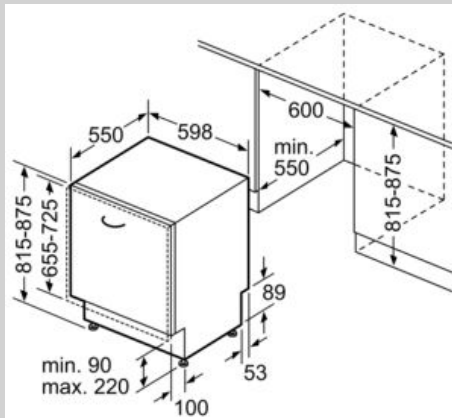

Dimensiuni nisa (ÎxLxA) : 815-875 x 600 x 550 mm

Adâncime cu usa deschisă la 90 grade : 1150 mm

Picioare reglabile pe înălțime : Da - toate din față

Posibilitate maximă de reglare picioare : 60 mm

Soclu reglabil : Atât orizontal cât și vertical

Greutate netă : 35,1 kg

Greutate brută : 37,0 kg

Putere instalată : 2400 W

Amperaj : 10 A

Tensiune : 220-240 V

Frecvență : 50; 60 Hz

Repair index : 0,0

Lungime cablu de alimentare : 175,0 cm

AFIȘAJ/ PANOUL DE CONTROL

- TimeLight
- Taste amplasate în partea superioară
- Home Connect activat prin intermediul WLAN/WiFi

INFORMAȚII TEHNICE ȘI ACCESORII:

- Model complet încorporabil
- GlassCare System - sistem pentru protecția paharelor
- Material cuvă interioară: Inox
- Include pânne pentru sare
- Placă de protecție împotriva aburului
- Dimensiuni produs (ÎxLxA): 81.5 x 59.8 x 55 cm

Schite dimensionale

Dimensiuni în mm