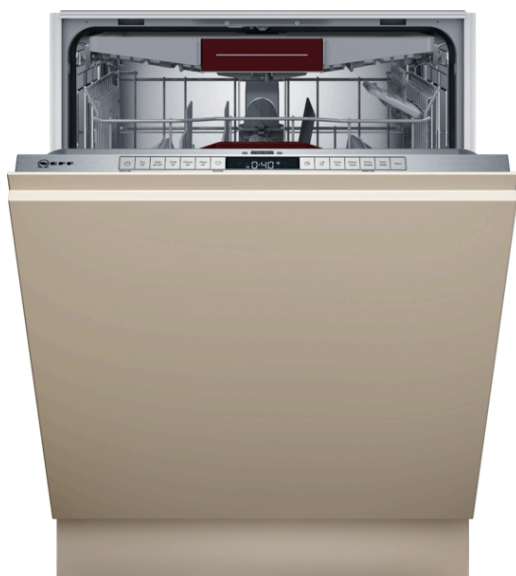

N 50, Mașina de spălat vase complet încorporabilă, 60 cm
S155HCX29E

COOKING PASSION SINCE 1877

Accesorii optionale

Z788BI00 Banda conectare fronturi mobila

Mașina de spălat vase cu sertar pentru tacâmuri simplu de încărcat care afișează timpul rămas.

- ☑ Sistemul de coșuri Flex 1 – Coșuri flexibile cu RackMatic și sertar Flex pentru tacâmuri, cu maximă libertate de încărcare.
- ☑ TimeLight - proiecția pe podea a timpului rămas de spălare, cu vizibilitate foarte bună indiferent de culoarea podelei.
- ☑ Chef 70°C – Programul profesionist care face să dispară reziduurile încăpățănate.
- ☑ Home Connect- conectați mașina de spălat vase la rețeaua de acasă și bucurați-vă de posibilitățile infinite ale serviciilor conectate
- ☑ Aqua Stop – Protecție pe viață împotriva scurgerilor din mașina de spălat vase.

Dimensiuni nisa (ÎxLxA) : 815-875 x 600 x 550 mm

Adâncime cu usa deschisă la 90 grade : 1150 mm

Picioare reglabile pe înălțime : Da - toate din față

Posibilitate maximă de reglare picioare : 60 mm

Soclu reglabil : Atât orizontal cât și vertical

AFIȘAJ/ PANOUL DE CONTROL

- TimeLight
- Taste amplasate în partea superioară
- Home Connect activat prin intermediul WLAN/WiFi

INFORMAȚII TEHNICE ȘI ACCESORII:

- Model complet încorporabil
- GlassCare System - sistem pentru protecția paharelor
- Material cuvă interioară: Inox
- Include pânne pentru sare
- Placă de protecție împotriva aburului
- Dimensiuni produs (ÎxLxA): 81.5 x 59.8 x 55 cm