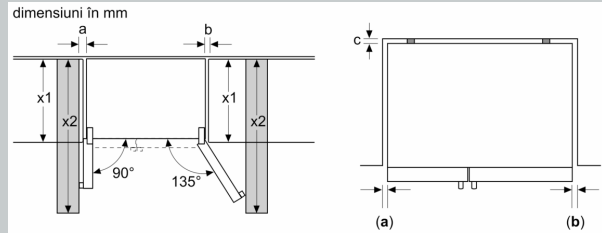

DETALII TEHNICE:

- 4 role, aparat ajustabil pe înălțime
- Conexiune electrică: 220 - 240 V

ACCESORII:

- furtun de conectare
- 1 x suport pentru ouă

DIMENSIUNI:

- Dimensiuni (Î x L x A): 179 x 91 x 71 cm

MENTIUNI SUPLIMENTARE:

- Bazat pe rezultatele testului standard de 24 ore. Consumul real depinde de modul de utilizare și amplasarea aparatului.

N 70, SIDE BY SIDE AMERICAN, 178.7 X 90.8 CM,
INOX-EASYCLEAN
KA39231E0

Schite dimensionale