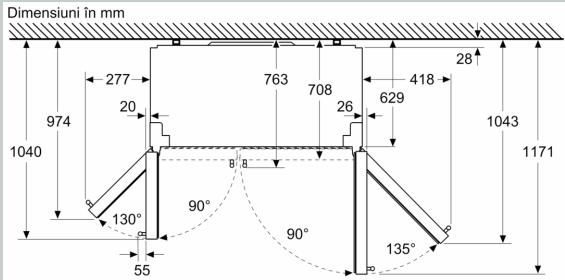

- 2 sertare FreshSafe pe șine - pentru păstrarea în condiții optime a fructelor și legumelor

DETALII COMPARTIMENT CONGELATOR

- Volum net congelator 165 l din care: 159 l **** , 6 l **
- 2 sertare transparente pentru produse congelate
- 3 suporturi pe ușă în congelator
- 3 rafturi din sticlă securizată din care 0 ajustabile pe înălțime

DETALII TEHNICE:

- 4 role, aparat ajustabil pe înălțime
- Conexiune electrică: 220 - 240 V

ACCESORII:

- furtun de conectare
- 1 x suport pentru ouă

DIMENSIUNI:

- Dimensiuni (Î x L x A): 179 x 91 x 71 cm

MENTIUNI SUPLIMENTARE:

- Bazat pe rezultatele testului standard de 24 ore. Consumul real depinde de modul de utilizare și amplasarea aparatului.

N 70, SIDE BY SIDE AMERICAN, 178.7 X 90.8 CM,
INOX-EASYCLEAN
KA39231E0

Schite dimensionale