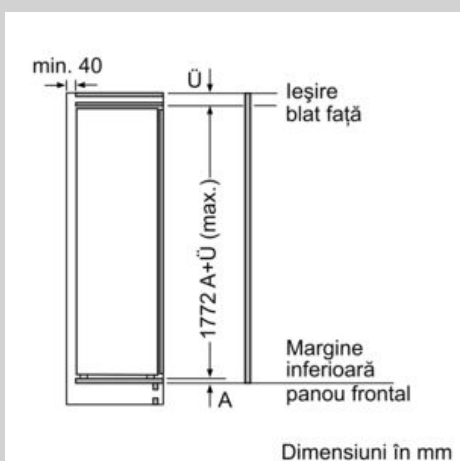

N 70, Frigider încorporabil cu compartiment de congelare integrat, 177.5 x 56 cm, flat hinge KI2823FF0

Schite dimensionale

Greutatea maximă permisă a ușilor de mobilier

Ușile mobilei montate care depășesc greutatea permisă pot cauza deteriorări și funcționări defectuoase ale balamalelor.

T: inclusiv înălțimea ușii aparatului

Balamale în mm:	balama neamortizată, Ușă în kg:	balama amortizată, Ușă în kg:
1500-1750	22	22

Dimensiuni în mm

Deschidere recomandată pentru balama plată

F	R	X
16-19	0-3	2,5
20	0-1	3
	2-3	2,5
21	0-1	3
	2-3	2,5
22	0	4
	1	3,5
	2-3	3

Trebuie respectată deschiderea recomandată în tabel pentru a se asigura o deschidere fără coliziuni a ușii aparatului și pentru a se preveni deteriorarea mobilierului din bucătărie.

Greutate maximă permisă a panourilor frontale ale unității

Δ Greutate

D: Sarcină suplimentară posibilă în kg cu kil-ul pentru sarcini grele

A	B	C	D
1500-1750	22	22	B+5 / C+5
720-1400	19	19	
A1	15	19	
A2	15	19