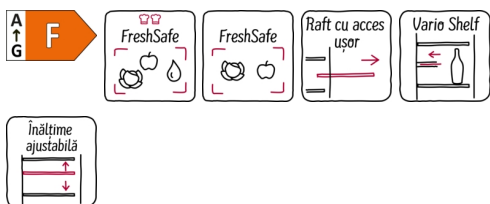

N 70, Frigider încorporabil cu compartiment de congelare integrat, 177,5 x 56 cm, flat hinge
KI2823FF0

Acest frigider încorporat, cu compartiment congelator integrat, păstrează alimentele proaspete de 2 ori mai mult, cu un consum foarte redus de energie.

- ☑ Fresh Safe 1 <0°C> – Condiții ideale de depozitare pentru fructe, legume, pește și carne.
- ☑ Fresh Safe - Sertar pentru depozitarea flexibilă a fructelor și a legumelor proaspete.
- ☑ Raft Easy Access – Glisează, pentru a oferi un acces mai bun la conținutul frigiderului.
- ☑ VarioShelf: raft cu posibilitate de pliere sau de extensie în funcție de spațiul necesar pentru alimentele tale.
- ☑ Rafturi reglabile din sticlă: rafturile reglabile pe înălțime creează spațiu de care ai nevoie pentru depozitare optimă.

Echipare

Date tehnice

Clasa de eficiență energetică : F
 Consumul mediu anual de energie în kWh/a : 222 kWh/an
 Suma volumului compartimentelor pentru alimente congelate : 34 l
 Suma volumului compartimentelor pentru alimente necongelate : 252 l
 Emisiile acustice în aer : 36 dB(A) re 1 pW
 Clasa emisiilor acustice în aer : C
 Forma constructivă : încorporat
 Accesoriu panou decor : Nu este posibil
 Înălțime : 1772 mm
 Latime produs : 558 mm
 Adâncime produs : 550 mm
 Dimensiuni nisa (lxLxA) : 1775.0 x 560 x 550 mm
 Greutate netă : 61,9 kg
 Putere instalată : 90 W
 Amperaj : 10 A
 Deschidere ușă (balamale ușă) : Dreapta, Reversibila
 Tensiune : 220-240 V
 Frecvență : 50 Hz
 Lungime cablu de alimentare : 230,0 cm
 Numar de compresoare : 1
 Numar circuite frigorifice independente : 1
 Frigider cu ventilator interior : Nu
 Balamale reversibile : Da
 Numar rafturi reglabile - Frigider : 4
 Rafturi pentru sticle : Nu
 Cod EAN : 4242004249078
 Marca : Neff
 Cod comercial : KI2823FF0
 Categorie produs : Frigider
 Sistem NoFrost (fara gheata) : Nu
 Tip de instalare : Complet integrabil
 Accesorii incluse : 2 x suport pentru ouă, 1 x tavă pentru cuburi gheață