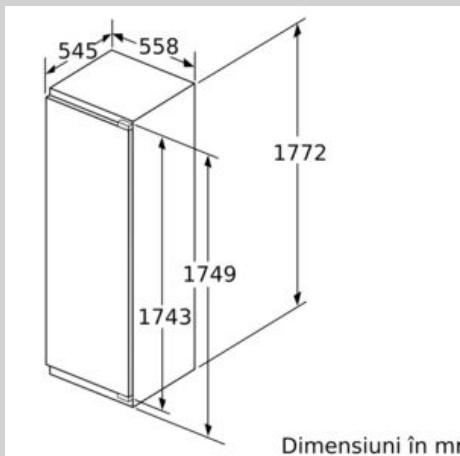

N 70, Frigider încorporabil cu compartiment de congelare integrat, 177.5 x 56 cm, flat hinge KI2823FF0

Schite dimensionale

Greutatea maximă permisă a ușilor de mobilier

Ușile mobilei montate care depășesc greutatea permisă pot cauza deteriorări și funcționări defectuoase ale balamalelor.

T: inclusiv înălțimea ușii aparatului

Balamale în mm:	balama neamortizată, Ușă în kg:	balama amortizată, Ușă în kg:
1500-1750	22	22

Dimensiuni în mm

Deschidere recomandată pentru balama plată

F	R	X
16-19	0-3	2,5
20	0-1	3
	2-3	2,5
21	0-1	3
	2-3	2,5
22	0	4
	1	3,5
	2-3	3

Trebuie respectată deschiderea recomandată în tabel pentru a se asigura o deschidere fără coliziuni a ușii aparatului și pentru a se preveni deteriorarea mobilierului din bucătărie.

Greutate maximă permisă a panourilor frontale ale unității

Δ Greutate

D: Sarcină suplimentară posibilă în kg cu kil-ul pentru sarcini grele

A	B	C	D
1500-1750	22	22	B+5 / C+5
720-1400	19	19	
A1	15	19	
A2	15	19