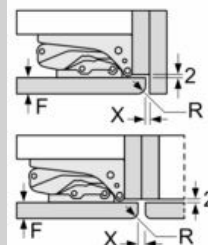

Dimensiuni în mm

Deschidere recomandată pentru balama plată

F	R	X
16-19	0-3	2,5
20	0-1	3
	2-3	2,5
21	0-1	3
	2-3	2,5
22	0	4
	1	3,5
	2-3	3

Trebuie respectată deschiderea recomandată în tabel pentru a se asigura o deschidere fără coliziuni a ușii aparatului și pentru a se preveni deteriorarea mobilierului din bucătărie.

Greutate maximă permisă a panourilor frontale ale unității

Δ Greutate

D: Sarcină suplimentară posibilă în kg cu kil-ul pentru sarcini grele

A	B	C	D
1500-1750	22	22	B+5 / C+5
720-1400	19	19	
A1	15	19	
A2	15	19