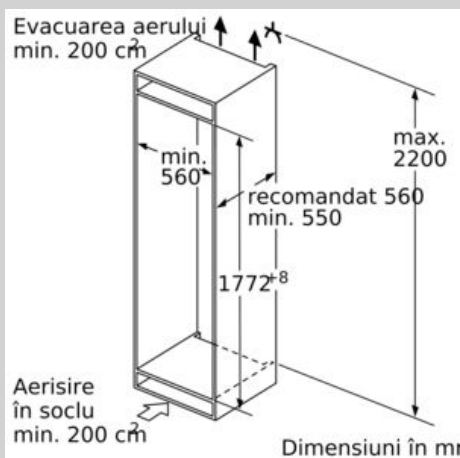

N 70, Frigider încorporabil cu compartiment de congelare integrat, 177.5 x 56 cm, flat hinge KI2823FF0

Schite dimensionale

Greutatea maximă permisă a ușilor de mobilier

Ușile mobilei montate care depășesc greutatea permisă pot cauza deteriorări și funcționări defectuoase ale balamalelor.

T: inclusiv înălțimea ușii aparatului

Balamale în mm:	balama neamortizată, Ușă în kg:	balama amortizată, Ușă în kg:
1500-1750	22	22

Dimensiuni în mm

Deschidere recomandată pentru balama plată

F	R	X
16-19	0-3	2,5
20	0-1	3
	2-3	2,5
21	0-1	3
	2-3	2,5
22	0	4
	1	3,5
	2-3	3

Trebuie respectată deschiderea recomandată în tabel pentru a se asigura o deschidere fără coliziuni a ușii aparatului și pentru a se preveni deteriorarea mobilierului din bucătărie.

Greutate maximă permisă a panourilor frontale ale unității

Δ Greutate

D: Sarcină suplimentară posibilă în kg cu kil-ul pentru sarcini grele

A	B	C	D
1500-1750	22	22	B+5 / C+5
720-1400	19	19	
A1	15	19	
A2	15	19