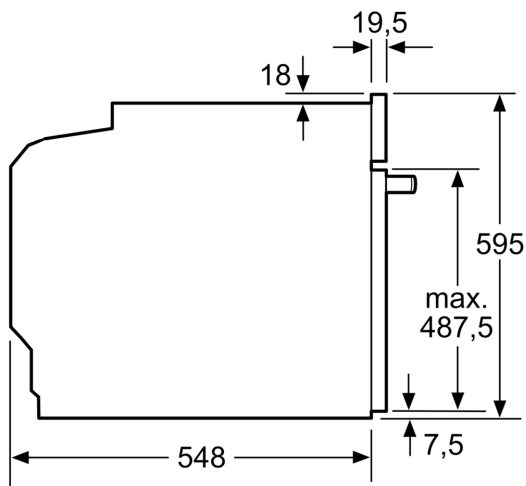

Dimensiuni în mm

Dacă aparatul este încorporat sub o plită, trebuie respectată următoarea grosime a blatului de lucru (dacă este cazul, inclusiv substructura).

Tip de plită	grosime min. a blatului de lucru	
	așezată	coplanară
Plită cu inducție	37 mm	38 mm
Plită cu inducție pe toată suprafața	47 mm	48 mm
Plită pe gaz	30 mm	38 mm
Plită electrică	27 mm	30 mm