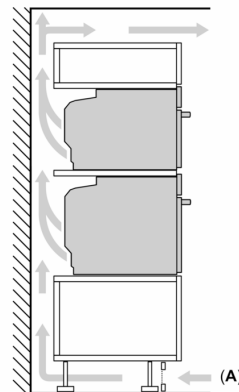

DETALII TEHNICE

- Lungime cablu de alimentare: 120 cm
- Valoarea tensiunii nominale: 220 - 240 V
- Putere maximă consumată: 3.6 kW

DETALII TEHNICE / DIMENSIUNI:

- Dimensiuni (ÎxLxA): 595 mm x 594 mm x 548 mm
- Dimensiuni nișă (ÎxLxA): 560 mm - 568 mm x 585 mm - 595 mm x 550 mm
- „Va rugăm să consultați dimensiunile specificate în schița de instalare”

Seria 8, Cuptor multifuncțional cu opțiune de microunde, încorporabil, 60 x 60 cm, Negru HMG7764B1

Dimensiuni în mm

A: 19,5 mm

B: Spațiu pentru racordul aparatului
320 x 115 mm

C: Aerisire în soclu ≥ 200 cm²

Montare suprapusă a două aparate

Schimb de aer

A: Orificiu de admisie a aerului ≥ 200 cm²

Dimensiuni în mm

Dacă aparatul este încorporat sub o plită, trebuie respectată următoarea grosime a blatului de lucru (dacă este cazul, inclusiv substructura).