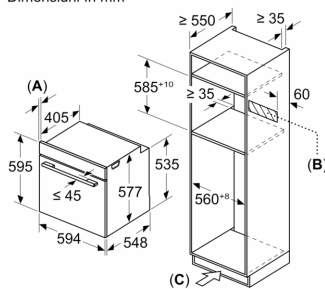

DETALII TEHNICE

- Lungime cablu de alimentare: 120 cm
- Valoarea tensiunii nominale: 220 - 240 V
- Putere maximă consumată: 3.6 kW

DETALII TEHNICE / DIMENSIUNI:

- Dimensiuni (ÎxLxA): 595 mm x 594 mm x 548 mm
- Dimensiuni nișă (ÎxLxA): 560 mm - 568 mm x 585 mm - 595 mm x 550 mm
- „Va rugăm să consultați dimensiunile specificate în schița de instalare”

Seria 8, Cuptor multifuncțional cu opțiune de microunde, încorporabil, 60 x 60 cm, Negru HMG7764B1

Dimensiuni în mm

A: 19,5 mm

B: Spațiu pentru racordul aparatului
320 x 115 mm

C: Aerisire în soclu ≥ 200 cm²