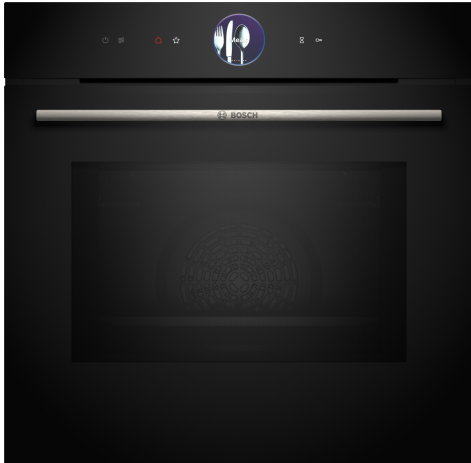

Seria 8, Cuptor multifuncțional cu opțiuni de microunde, încorporabil, 60 x 60 cm, Negru HMG7764B1

Cuptor multifuncțional cu opțiuni de microunde cu TFT touchdisplay și control prin inel digital. În plus, funcțiile Assist, PerfectBake și PerfectRoast Plus, pentru obținerea preparatelor perfecte, automat și rapid. Home Connect pentru control prin intermediul aplicației.

- **Inel digital pentru control:** modalitatea simplă și inovatoare de a selecta setările cuptorului.
- **TFT Touch Display Plus:** control ușor datorită unui inel de control digital inovator și ecranului tactil TFT mărit.
- **Autocurățare pirolitică:** curăță automat cuptorul, tu trebuie doar să ștergi cenușa.
- **Ușă cu deschidere și închidere soft:** ușa cuptorului se deschide și se închide foarte ușor și silențios.
- **Funcția Air Fry:** pentru alimente perfect prăjite, cum ar fi legumele și chipsurile.

Seria 8, Cuptor multifuncțional cu opțiune de microunde, încorporabil, 60 x 60 cm, Negru HMG7764B1

Cuptor multifuncțional cu opțiune de microunde cu TFT touchdisplay și control prin inel digital. În plus, funcțiile Assist, PerfectBake și PerfectRoast Plus, pentru obținerea preparatelor perfecte, automat și rapid. Home Connect pentru control prin intermediul aplicației.