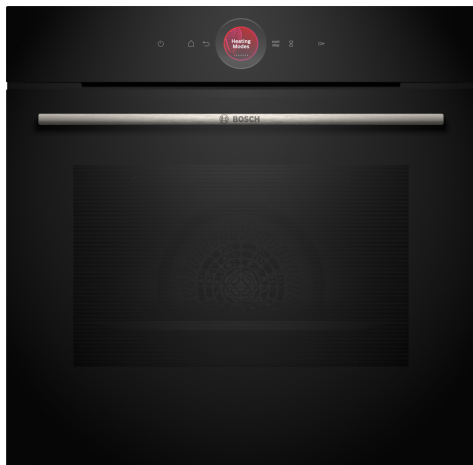

Seria 8, Cuptor multifuncțional, încorporabil, 60 x 60 cm, Negru HBG7741B1

A+

Accesorii incluse

1 x tavă de copt emailată, 1 x grătar combi, 1 x tavă universală

Accesorii optionale

HEZ327000 Piatra de copt, HEZ333001 Capac pentru tava Profi, HEZ530000 Set 2 tavi HalfTray, HEZ531010 :, HEZ532010 Tava universală cu acoperire ceramica, HEZ617000 Tava pizza, HEZ629070 Tavă Air Fry și grill, HEZ631070 :, HEZ632070 :, HEZ633001 Capac tigaie profesională, HEZ633070 Tigaie profesională, HEZ633073 Tigaie profesională, HEZ634000 :, HEZ635001 :, HEZ636000 :, HEZ638070 Sistem telescopic ClipRail, piroliza, HEZ660060 :, HEZ664000 :, HEZ915003 Vas de copt sticla termorezistentă 5,4 l, HEZGOAS00 :

Cuptor încorporabil cu TFT touchdisplay și control prin inel digital. Funcțiile Assist și Air Fry sunt ideale pentru preparate perfecte și Home Connect pentru control prin intermediul aplicației.

- **Inel digital pentru control:** modalitatea simplă și inovatoare de a selecta setările cuptorului.
- **Autocurățare pirolitică:** curăță automat cuptorul, tu trebuie doar să ștergi cenușa.
- **Home Connect cu gestionare și monitorizare de la distanță:** descoperă întregul potențial al cuptorului tău inteligent.
- **Funcția Air Fry:** pentru alimente perfect prăjite, cum ar fi legumele și chipsurile.
- **Funcția Assistant cu control vocal:** setează cu ușurință programul potrivit.

Seria 8, Cuptor multifuncțional, încorporabil, 60 x 60 cm, Negru HBG7741B1

Cuptor încorporabil cu TFT touchdisplay și control prin inel digital. Funcțiile Assist și Air Fry sunt ideale pentru preparate perfecte și Home Connect pentru control prin intermediul aplicației.