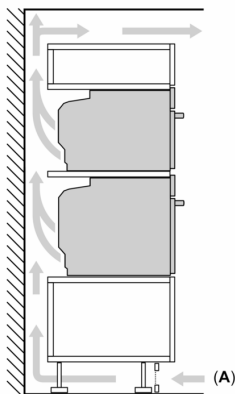

DETALII TEHNICE

- Lungime cablu de alimentare: 120 cm
- Valoarea tensiunii nominale: 220 - 240 V
- Putere maximă consumată: 3.6 kW
- Eficiență energetică (cf. EU Nr. 65/2014): A+pe o scară a clasei de eficiență energetică de la A+++ la D
- Consum de energie per ciclu - mod convecție naturală:0.87 kwh
- Consum de energie per ciclu - mod convecție forțată:0.69 kwh
- Număr compartimente coacere: 1 Sursă de încălzire: electrică Volum interior:71 l

DETALII TEHNICE / DIMENSIUNI:

- Dimensiuni (ÎxLxA): 595 mm x 594 mm x 548 mm
- Dimensiuni nișă (ÎxLxA): 560 mm - 568 mm x 585 mm - 595 mm x 550 mm
- „Va rugăm sa consultați dimensiunile specificate în schița de instalare”

Seria 8, Cuptor multifuncțional, încorporabil, 60 x 60 cm, Negru HBG7741B1

Montare suprapusă a două aparate

Schimb de aer

A: Orificiu de admisie a aerului $\geq 200 \text{ cm}^2$

Dimensiuni în mm

Dacă aparatul este încorporat sub o plită, trebuie respectată următoarea grosime a blatului de lucru (dacă este cazul, inclusiv substructura).