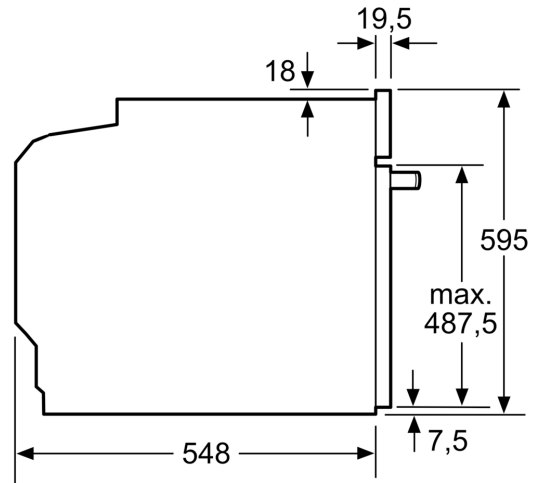

Seria 8, Cuptor multifuncțional, încorporabil, 60 x 60 cm, Negru HBG7741B1

Montare suprapusă a două aparate

Schimb de aer

A: Orificiu de admisie a aerului $\geq 200 \text{ cm}^2$

Dimensiuni în mm