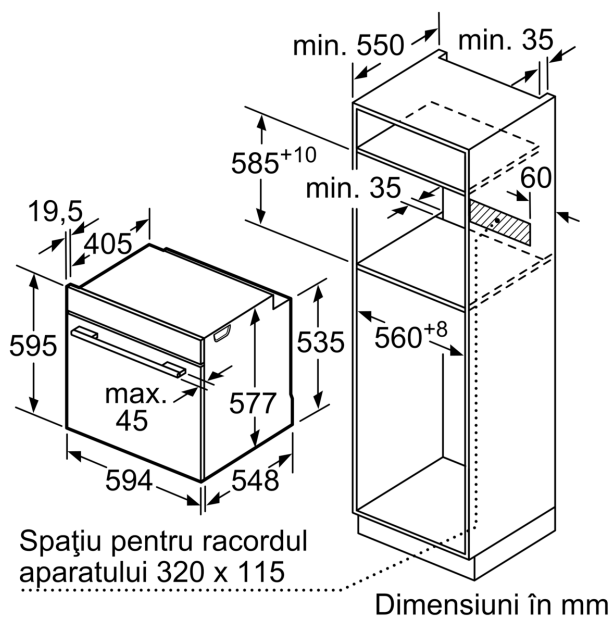

DETALII TEHNICE

- Lungime cablu de alimentare: 120 cm
- Valoarea tensiunii nominale: 220 - 240 V
- Putere maximă consumată: 3.6 kW
- Eficiență energetică (cf. EU Nr. 65/2014): A+pe o scară a clasei de eficiență energetică de la A+++ la D
- Consum de energie per ciclu - mod convecție naturală:0.87 kwh
- Consum de energie per ciclu - mod convecție forțată:0.69 kwh
- Număr compartimente coacere: 1 Sursă de încălzire: electrică Volum interior:71 l

DETALII TEHNICE / DIMENSIUNI:

- Dimensiuni (ÎxLxA): 595 mm x 594 mm x 548 mm
- Dimensiuni nișă (ÎxLxA): 560 mm - 568 mm x 585 mm - 595 mm x 550 mm
- „Va rugăm sa consultați dimensiunile specificate în schița de instalare”

Seria 8, Cuptor multifuncțional, încorporabil, 60 x 60 cm, Negru HBG7741B1

Montare suprapusă a două aparate

Schimb de aer

A: Orificiu de admisie a aerului $\geq 200 \text{ cm}^2$

Dimensiuni în mm

Dacă aparatul este încorporat sub o plită, trebuie respectată următoarea grosime a blatului de lucru (dacă este cazul, inclusiv substructura).

Tip de plită	grosime min. a blatului de lucru	
	așezată	coplanară
Plită cu inducție	37 mm	38 mm
Plită cu inducție pe toată suprafața	47 mm	48 mm
Plită pe gaz	30 mm	38 mm
Plită electrică	27 mm	30 mm