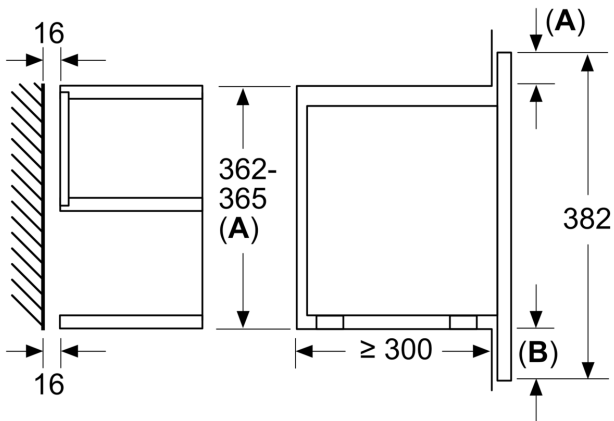

Date tehnice

Mod de funcționare: Doar microunde
Tip reglaj: electronic
Culoare / material panou frontal: Negru
Dimensiuni aparat: 382 x 594 x 318 mm
Dimensiuni cavitate: 230 x 350 x 270 mm
Lungime cablu de alimentare: 175.0 cm
Greutate netă: 17.0 kg
Greutate brută: 18.9 kg
Cod EAN: 4242005319985
Putere max. microunde: 900 W
Putere: 1220 W
Amperaj: 10 A
Tensiune: 220-240 V
Tip stecher: Schuko-/Gardy cu împământare

DETALII TEHNICE / DIMENSIUNI:

- Dimensiuni (ÎxLxA): 382 mm x 594 mm x 318 mm
- Dimensiuni nișă (ÎxLxA): 560 mm - 568 mm x 362 mm - 382 mm x 300 mm
- „Va rugăm sa consultați dimensiunile specificate în schița de instalare”

**Seria 8, Cuptor cu microunde,
încorporabil, Negru
BFL7221B1**

Dimensiuni în mm

A: Perete posterior deschis
B: 19,5 mm

Dimensiuni în mm

A: Perete posterior deschis
B: 19,5 mm

Dimensiuni în mm

A: Consolă în partea de sus:
Nișă 362: 6 mm
Nișă 365: 3 mm
B: Consolă în partea de jos: 14 mm