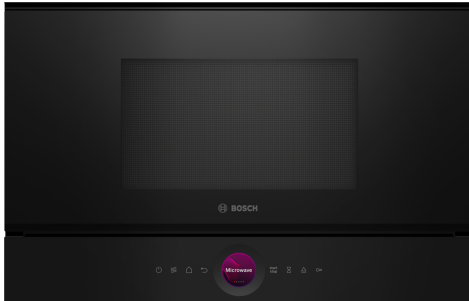

**Seria 8, Cuptor cu microunde,
încorporabil, Negru
BFL7221B1**

Accesorii optionale

HEZ6UCC0 :
HEZG9AS00S Adaptor

**Cuptor cu microunde încorporabil pentru
nișă de 38 de cm. Tehnologie Inverter:
putere constantă pentru a încălzi gradual
preparatele. Funcția Boost: încălzire
rapidă a alimentelor.**

Date tehnice

Mod de funcționare: Doar microunde
Tip reglaj: electronic
Culoare / material panou frontal: Negru
Dimensiuni aparat: 382 x 594 x 318 mm
Dimensiuni cavitate: 230 x 350 x 270 mm
Lungime cablu de alimentare: 175.0 cm
Greutate netă: 17.0 kg
Greutate brută: 18.9 kg
Cod EAN: 4242005319985
Putere max. microunde: 900 W
Putere: 1220 W
Amperaj: 10 A
Tensiune: 220-240 V
Tip stecher: Schuko-/Gardy cu împământare

Seria 8, Cuptor cu microunde, încorporabil, Negru BFL7221B1

Cuptor cu microunde încorporabil pentru nișă de 38 de cm. Tehnologie Inverter: putere constantă pentru a încălzi gradual preparatele. Funcția Boost: încălzire rapidă a alimentelor.

CONFORT:

- Afișaj digital cu programator electronic pentru pornire și oprire automate
- Utilizare extrem de ușoară și confortabilă
- AutoPilot - 7 programe automate de gătire
- 3 programe pentru dezghețare și 4 programe de gătit cu microunde
- Pornire rapidă: o singură atingere pentru putere maximă a microundelor timp de 30 de secunde
- Iluminare interioară cu LED
- Volum interior: 21 l