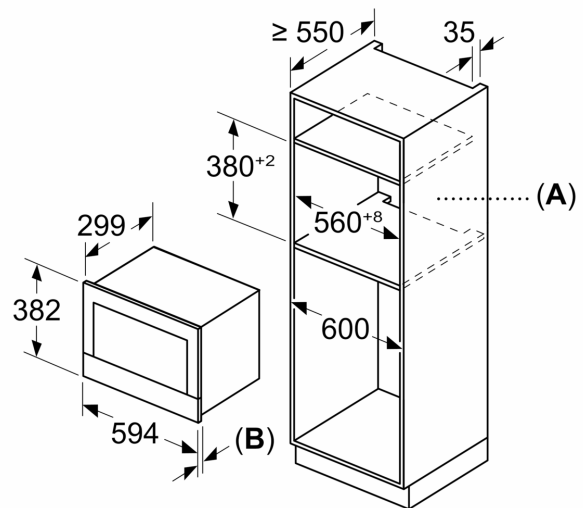

DETALII TEHNICE / DIMENSIUNI:

- Dimensiuni (ÎxLxA): 382 mm x 594 mm x 318 mm
- Dimensiuni nișă (ÎxLxA): 560 mm - 568 mm x 362 mm - 382 mm x 300 mm
- „Va rugăm sa consultați dimensiunile specificate în schița de instalare”

**Seria 8, Cuptor cu microunde,
încorporabil, Negru
BFL7221B1**

Dimensiuni în mm

A: Perete posterior deschis
B: 19,5 mm

Dimensiuni în mm

A: Perete posterior deschis
B: 19,5 mm

Dimensiuni în mm

A: Consolă în partea de sus:
Nișă 362: 6 mm
Nișă 365: 3 mm
B: Consolă în partea de jos: 14 mm