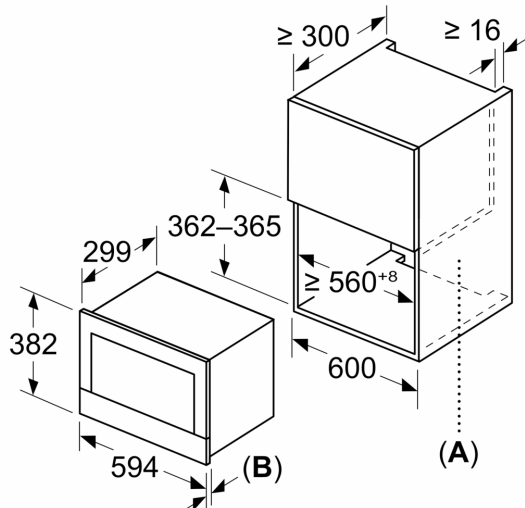

PROTECȚIE ȘI SIGURANȚĂ:

- Tasta Start/Stop
- Comutator contact ușă
- Ventilator de răcire integrat

DETALII TEHNICE

- Lungime cablu de alimentare: 175 cm
- Putere maximă consumată: 1.22 kW
- Valoarea tensiunii nominale: 220 - 240 V
- Aparat încorporabil în dulap turn, cu lățimea de 60 cm, Aparat încorporabil în dulap suspendat, cu lățimea de 60 cm (adâncime min. 30 cm)

DETALII TEHNICE / DIMENSIUNI:

- Dimensiuni (ÎxLxA): 382 mm x 594 mm x 318 mm
- Dimensiuni nișă (ÎxLxA): 560 mm - 568 mm x 362 mm - 382 mm x 300 mm
- „Va rugăm sa consultați dimensiunile specificate în schița de instalare”

**Seria 8, Cuptor cu microunde,
încorporabil, Negru
BFL7221B1**

Dimensiuni în mm

A: Perete posterior deschis
B: 19,5 mm

Dimensiuni în mm

A: Perete posterior deschis
B: 19,5 mm

Dimensiuni în mm

A: Consolă în partea de sus:
Nișă 362: 6 mm
Nișă 365: 3 mm
B: Consolă în partea de jos: 14 mm