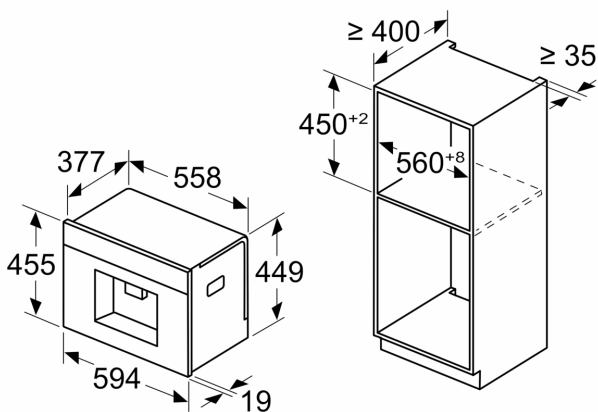

### **ALTE DETALII:**

- Recipient lapte cu capacitate de 0,7 l
- Container boabe cu capacitate de 500 g
- Ajustarea gradului de măcinare
- Protecție împotriva accesului copiilor

### **ACCESORII:**

**Seria 8, Espresso automat  
încorporabil, Negru  
CTL9181B0**

Dimensiuni în mm

**A: 7,5 mm**

Dimensiuni în mm

Rezervoarele de boabe și de apă sunt scoase  
din partea frontală  
Înălțime de instalare recomandată  
950–1450 mm

Dimensiuni în mm

Rezervoarele de boabe și de apă sunt scoase  
din partea frontală  
Înălțime de instalare recomandată  
950–1450 mm

Dimensiuni în mm

**Instalarea în colțul din stânga**

Dacă este utilizat limitatorul de balama de 92°,  
distanța min. față de perete este de numai  
100 mm

Dimensiuni în mm