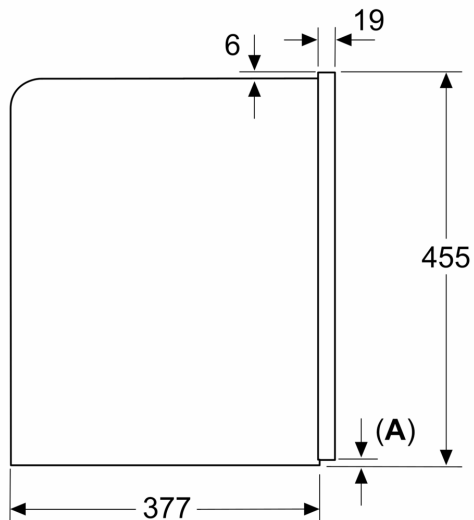

### **ACCESORII:**

**Seria 8, Espresso automat  
încorporabil, Negru  
CTL9181B0**

Dimensiuni în mm

**A: 7,5 mm**

Dimensiuni în mm

Rezervoarele de boabe și de apă sunt scoase  
din partea frontală  
Înălțime de instalare recomandată  
950–1450 mm

Dimensiuni în mm

Rezervoarele de boabe și de apă sunt scoase  
din partea frontală  
Înălțime de instalare recomandată  
950–1450 mm

Dimensiuni în mm

**Instalarea în colțul din stânga**

Dacă este utilizat limitatorul de balama de 92°,  
distanța min. față de perete este de numai  
100 mm

Dimensiuni în mm