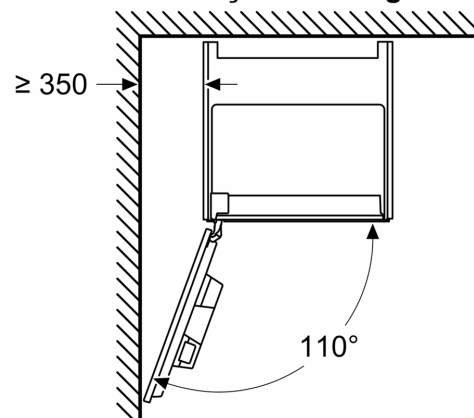

### **ACCESORII:**

**Seria 8, Espresso automat  
încorporabil, Negru  
CTL9181B0**

Dimensiuni în mm

**A: 7,5 mm**

Dimensiuni în mm

Rezervoarele de boabe și de apă sunt scoase  
din partea frontală  
Înălțime de instalare recomandată  
950–1450 mm

Dimensiuni în mm

Rezervoarele de boabe și de apă sunt scoase  
din partea frontală  
Înălțime de instalare recomandată  
950–1450 mm

Dimensiuni în mm

**Instalarea în colțul din stânga**

Dacă este utilizat limitatorul de balama de 92°,  
distanța min. față de perete este de numai  
100 mm

Dimensiuni în mm