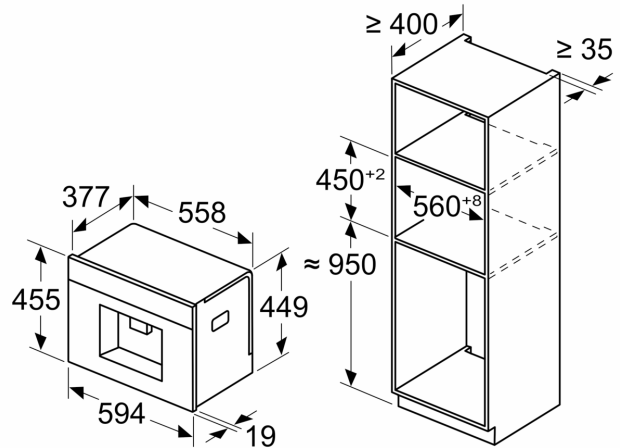

### **ACCESORII:**

**Seria 8, Espresso automat  
încorporabil, Negru  
CTL9181B0**

Dimensiuni în mm

**A: 7,5 mm**

Dimensiuni în mm

Rezervoarele de boabe și de apă sunt scoase  
din partea frontală  
Înălțime de instalare recomandată  
950–1450 mm

Dimensiuni în mm

Rezervoarele de boabe și de apă sunt scoase  
din partea frontală  
Înălțime de instalare recomandată  
950–1450 mm

Dimensiuni în mm

**Instalarea în colțul din stânga**

Dacă este utilizat limitatorul de balama de 92°,  
distanța min. față de perete este de numai  
100 mm

Dimensiuni în mm