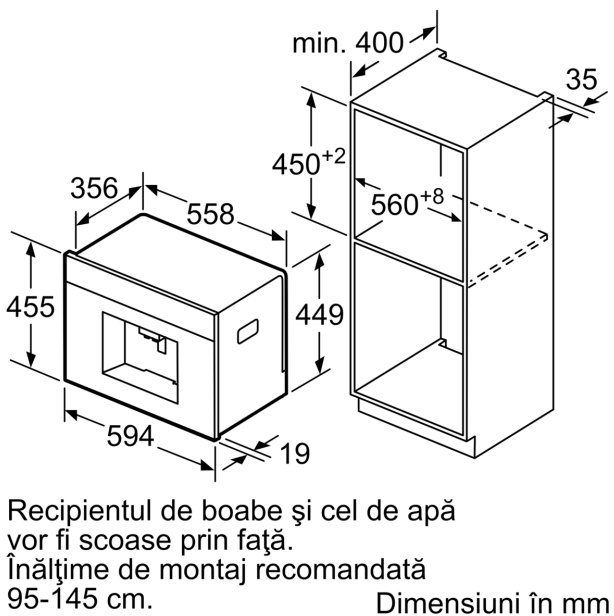

**Seria 8, Espressor automat
încorporabil, Negru
CTL836EC6**