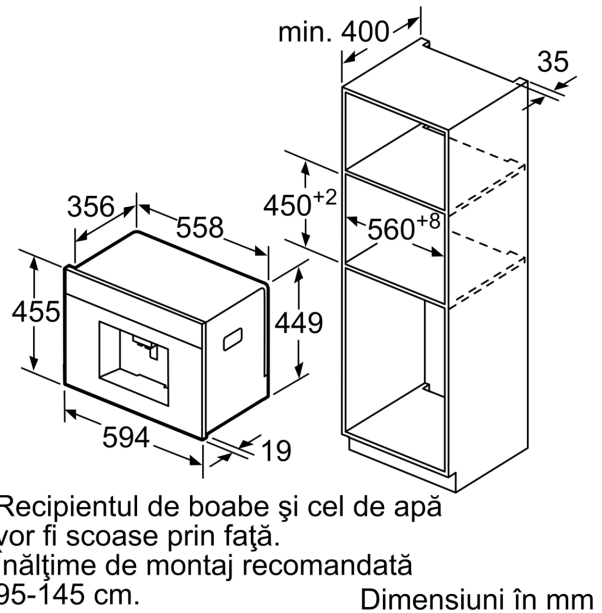

**Seria 8, Espressor automat
încorporabil, Negru
CTL836EC6**