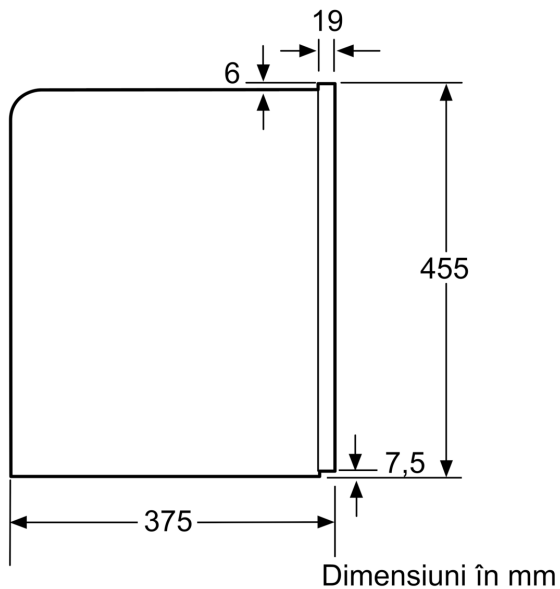

**Seria 8, Espressor automat
încorporabil, Negru
CTL836EC6**