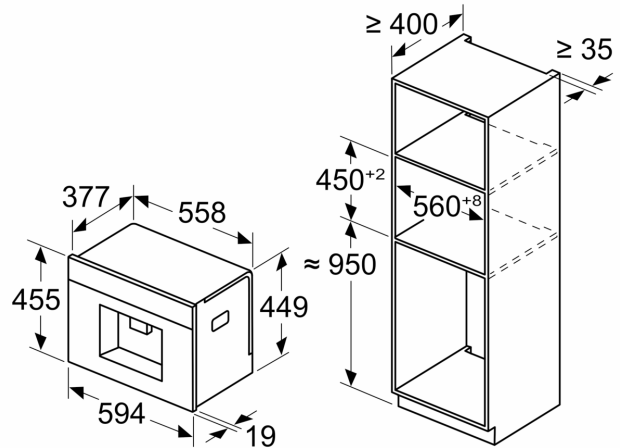

Date tehnice

Tip constructiv: Încorporabilă (built in)
Duza pentru spumare: Nu
Afișaj: Nu
Sistem de protecție împotriva inundațiilor: Nu
Capacitate cești: All cups
Dimensiuni aparat: 455 x 594 x 385 mm
Dimensiuni aparat ambalat: 540 x 560 x 670 mm
Dimensiuni nisa (lxLxA): 449 x 558 x 376 mm
Cod EAN: 4242005310357
Amperaj: 10 A
Tensiune: 220-240 V
Frecvență: 50/60 Hz
Tip stecher: Schuko-/Gardy cu împământare

Dimensiuni în mm

A: 7,5 mm

Dimensiuni în mm

Rezervoarele de boabe și de apă sunt scoase
din partea frontală
Înălțime de instalare recomandată
950–1450 mm

Dimensiuni în mm

Rezervoarele de boabe și de apă sunt scoase
din partea frontală
Înălțime de instalare recomandată
950–1450 mm

Dimensiuni în mm

Instalarea în colțul din stânga

Dacă este utilizat limitatorul de balama de 92°,
distanța min. față de perete este de numai
100 mm

Dimensiuni în mm