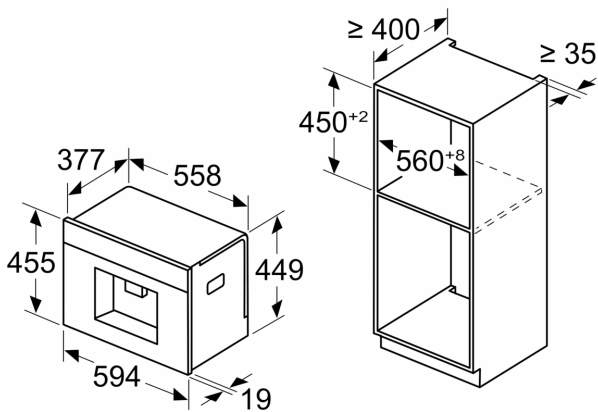

Date tehnice

Tip constructiv: Încorporabilă (built in)
Duza pentru spumare: Nu
Afișaj: Nu
Sistem de protecție împotriva inundațiilor: Nu
Capacitate cești: All cups
Dimensiuni aparat: 455 x 594 x 385 mm
Dimensiuni aparat ambalat: 540 x 560 x 670 mm
Dimensiuni nisa (lxLxA): 449 x 558 x 376 mm
Cod EAN: 4242005310357
Amperaj: 10 A
Tensiune: 220-240 V
Frecvență: 50/60 Hz
Tip stecher: Schuko-/Gardy cu împământare

ALTE DETALII:

- Recipient lapte cu capacitate de 0,7 l
- Container boabe cu capacitate de 500 g
- Iluminare taste
- Ajustarea gradului de măcinare
- Protecție împotriva accesului copiilor

ACCESORII:

**Seria 8, Espresso automat
încorporabil, Alb
CTL7181W0**

Dimensiuni în mm

A: 7,5 mm

Dimensiuni în mm

Rezervoarele de boabe și de apă sunt scoase
din partea frontală
Înălțime de instalare recomandată
950–1450 mm

Dimensiuni în mm

Rezervoarele de boabe și de apă sunt scoase
din partea frontală
Înălțime de instalare recomandată
950–1450 mm

Dimensiuni în mm

Instalarea în colțul din stânga

Dacă este utilizat limitatorul de balama de 92°,
distanța min. față de perete este de numai
100 mm

Dimensiuni în mm