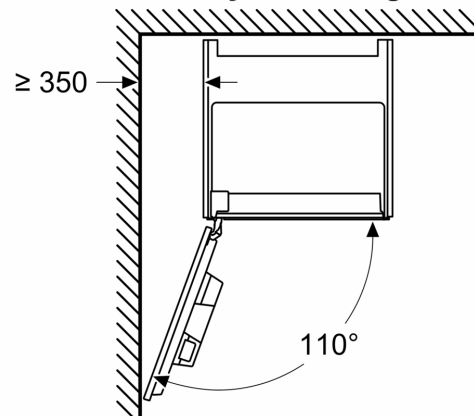

Dimensiuni în mm

A: 7,5 mm

Dimensiuni în mm

Rezervoarele de boabe și de apă sunt scoase
din partea frontală
Înălțime de instalare recomandată
950–1450 mm

Dimensiuni în mm

Rezervoarele de boabe și de apă sunt scoase
din partea frontală
Înălțime de instalare recomandată
950–1450 mm

Dimensiuni în mm

Instalarea în colțul din stânga

Dacă este utilizat limitatorul de balama de 92°,
distanța min. față de perete este de numai
100 mm

Dimensiuni în mm