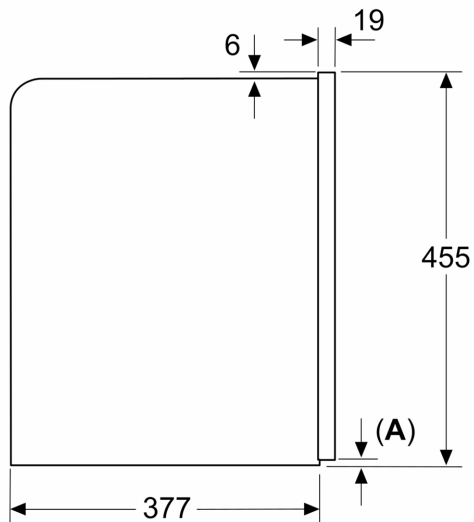

Date tehnice

Tip constructiv: Încorporabilă (built in)
Duza pentru spumare: Nu
Afișaj: Nu
Sistem de protecție împotriva inundațiilor: Nu
Capacitate cești: All cups
Dimensiuni aparat: 455 x 594 x 385 mm
Dimensiuni aparat ambalat: 540 x 560 x 670 mm
Dimensiuni nisa (lxLxA): 449 x 558 x 376 mm
Cod EAN: 4242005310357
Amperaj: 10 A
Tensiune: 220-240 V
Frecvență: 50/60 Hz
Tip stecher: Schuko-/Gardy cu împământare

Dimensiuni în mm

A: 7,5 mm

Dimensiuni în mm

Rezervoarele de boabe și de apă sunt scoase
din partea frontală
Înălțime de instalare recomandată
950–1450 mm

Dimensiuni în mm

Rezervoarele de boabe și de apă sunt scoase
din partea frontală
Înălțime de instalare recomandată
950–1450 mm

Dimensiuni în mm

Instalarea în colțul din stânga

Dacă este utilizat limitatorul de balama de 92°,
distanța min. față de perete este de numai
100 mm

Dimensiuni în mm