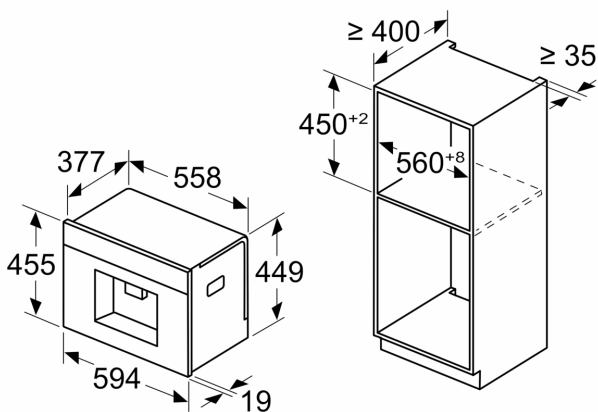

Date tehnice

Tip constructiv: Încorporabilă (built in)
Duza pentru spumare: Nu
Afișaj: Nu
Sistem de protecție împotriva inundațiilor: Nu
Capacitate cești: All cups
Dimensiuni aparat: 455 x 594 x 385 mm
Dimensiuni aparat ambalat: 540 x 550 x 670 mm
Dimensiuni nisa (lxLxA): 449 x 558 x 376 mm
Cod EAN: 4242005310340
Amperaj: 10 A
Tensiune: 220-240 V
Frecvență: 50/60 Hz
Tip stecher: Schuko-/Gardy cu împământare

ALTE DETALII:

- Recipient lapte cu capacitate de 0,7 l
- Container boabe cu capacitate de 500 g
- Iluminare taste
- Ajustarea gradului de măcinare
- Protecție împotriva accesului copiilor

ACCESORII:

**Seria 8, Espresso automat
încorporabil, Negru
CTL7181B0**

Dimensiuni în mm

A: 7,5 mm

Dimensiuni în mm

Rezervoarele de boabe și de apă sunt scoase
din partea frontală
Înălțime de instalare recomandată
950–1450 mm

Dimensiuni în mm

Rezervoarele de boabe și de apă sunt scoase
din partea frontală
Înălțime de instalare recomandată
950–1450 mm

Dimensiuni în mm

Instalarea în colțul din stânga

Dacă este utilizat limitatorul de balama de 92°,
distanța min. față de perete este de numai
100 mm

Dimensiuni în mm