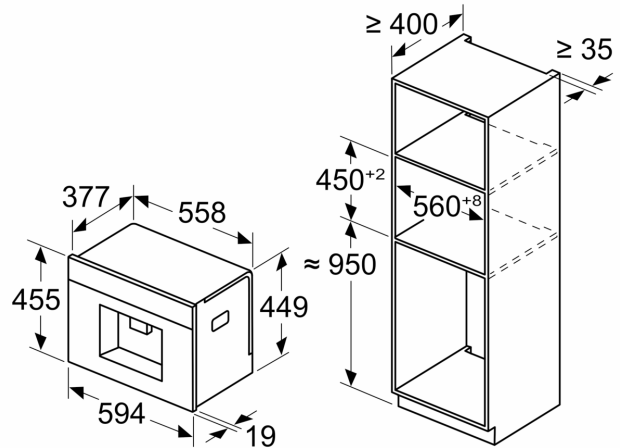

Date tehnice

Tip constructiv: Încorporabilă (built in)
Duza pentru spumare: Nu
Afișaj: Nu
Sistem de protecție împotriva inundațiilor: Nu
Capacitate cești: All cups
Dimensiuni aparat: 455 x 594 x 385 mm
Dimensiuni aparat ambalat: 540 x 550 x 670 mm
Dimensiuni nisa (lxLxA): 449 x 558 x 376 mm
Cod EAN: 4242005310340
Amperaj: 10 A
Tensiune: 220-240 V
Frecvență: 50/60 Hz
Tip stecher: Schuko-/Gardy cu împământare

Dimensiuni în mm

A: 7,5 mm

Dimensiuni în mm

Rezervoarele de boabe și de apă sunt scoase
din partea frontală
Înălțime de instalare recomandată
950–1450 mm

Dimensiuni în mm

Rezervoarele de boabe și de apă sunt scoase
din partea frontală
Înălțime de instalare recomandată
950–1450 mm

Dimensiuni în mm

Instalarea în colțul din stânga

Dacă este utilizat limitatorul de balama de 92°,
distanța min. față de perete este de numai
100 mm

Dimensiuni în mm