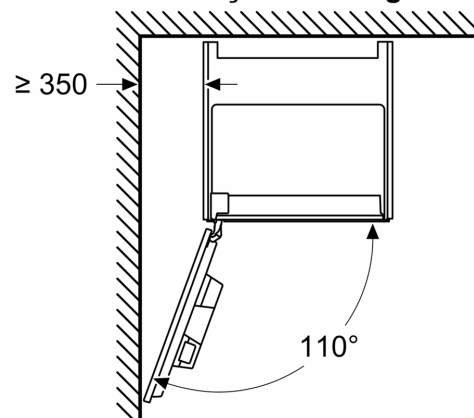

Date tehnice

Tip constructiv: Încorporabilă (built in)
Duza pentru spumare: Nu
Afișaj: Nu
Sistem de protecție împotriva inundațiilor: Nu
Capacitate cești: All cups
Dimensiuni aparat: 455 x 594 x 385 mm
Dimensiuni aparat ambalat: 540 x 550 x 670 mm
Dimensiuni nisa (lxLxA): 449 x 558 x 376 mm
Cod EAN: 4242005310340
Amperaj: 10 A
Tensiune: 220-240 V
Frecvență: 50/60 Hz
Tip stecher: Schuko-/Gardy cu împământare

Dimensiuni în mm

A: 7,5 mm

Dimensiuni în mm

Rezervoarele de boabe și de apă sunt scoase
din partea frontală
Înălțime de instalare recomandată
950–1450 mm

Dimensiuni în mm

Rezervoarele de boabe și de apă sunt scoase
din partea frontală
Înălțime de instalare recomandată
950–1450 mm

Dimensiuni în mm

Instalarea în colțul din stânga

Dacă este utilizat limitatorul de balama de 92°,
distanța min. față de perete este de numai
100 mm

Dimensiuni în mm