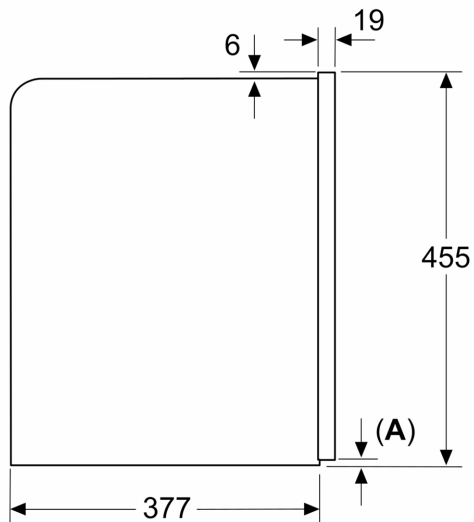

Date tehnice

Tip constructiv: Încorporabilă (built in)
Duza pentru spumare: Nu
Afișaj: Nu
Sistem de protecție împotriva inundațiilor: Nu
Capacitate cești: All cups
Dimensiuni aparat: 455 x 594 x 385 mm
Dimensiuni aparat ambalat: 540 x 550 x 670 mm
Dimensiuni nisa (lxLxA): 449 x 558 x 376 mm
Cod EAN: 4242005310340
Amperaj: 10 A
Tensiune: 220-240 V
Frecvență: 50/60 Hz
Tip stecher: Schuko-/Gardy cu împământare

Dimensiuni în mm

A: 7,5 mm

Dimensiuni în mm

Rezervoarele de boabe și de apă sunt scoase
din partea frontală
Înălțime de instalare recomandată
950–1450 mm

Dimensiuni în mm

Rezervoarele de boabe și de apă sunt scoase
din partea frontală
Înălțime de instalare recomandată
950–1450 mm

Dimensiuni în mm

Instalarea în colțul din stânga

Dacă este utilizat limitatorul de balama de 92°,
distanța min. față de perete este de numai
100 mm

Dimensiuni în mm