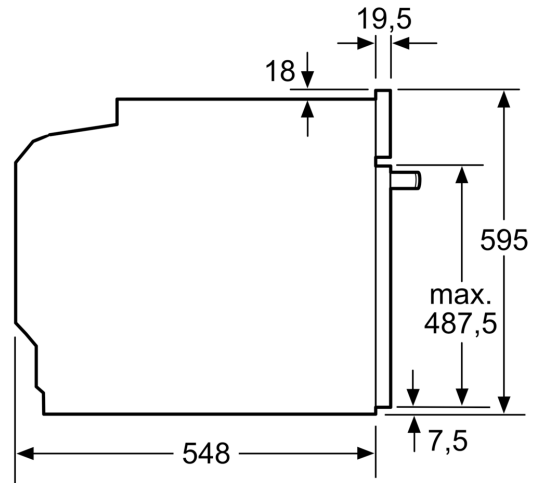

reziduală Tasta Start/Stop Comutator contact ușă

DETALII TEHNICE

- Lungime cablu de alimentare: 120 cm
- Valoarea tensiunii nominale: 220 - 240 V
- Putere maximă consumată: 3.6 kW
- Eficiență energetică (cf. EU Nr. 65/2014): A+pe o scară a clasei de eficiență energetică de la A+++ la D
- Consum de energie per ciclu - mod convecție naturală: 0.87 kWh
- Consum de energie per ciclu - mod convecție forțată: 0.69 kWh
- Număr compartimente coacere: 1 Sursă de încălzire: electrică Volum interior: 71 l

DETALII TEHNICE / DIMENSIUNI:

- Dimensiuni (ÎxLxA): 595 mm x 594 mm x 548 mm
- Dimensiuni nișă (ÎxLxA): 560 mm - 568 mm x 585 mm - 595 mm x 550 mm
- „Va rugăm sa consultați dimensiunile specificate în schița de instalare”

**Seria 8, Cuptor multifuncțional,
încorporabil, 60 x 60 cm, Negru
HBG7321B1**

Montare suprapusă a două aparate
Schimb de aer

A: Orificiu de admisie a aerului $\geq 200 \text{ cm}^2$

Dimensiuni în mm

Dimensiuni în mm