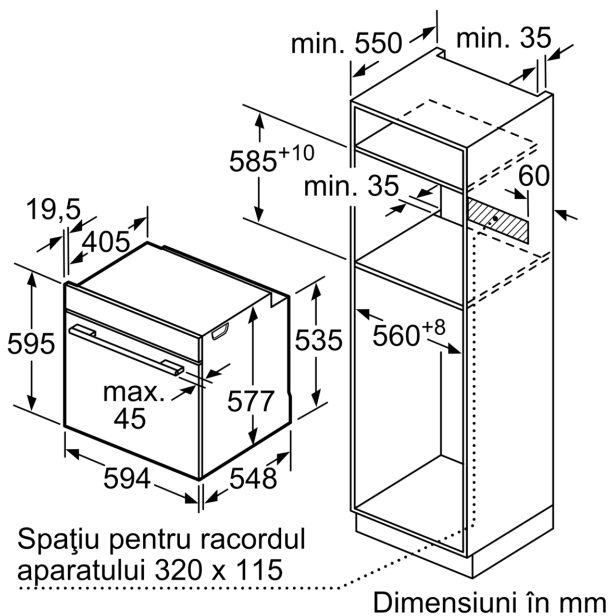

reziduală Tasta Start/Stop Comutator contact ușă

DETALII TEHNICE

- Lungime cablu de alimentare: 120 cm
- Valoarea tensiunii nominale: 220 - 240 V
- Putere maximă consumată: 3.6 kW
- Eficiență energetică (cf. EU Nr. 65/2014): A+pe o scară a clasei de eficiență energetică de la A+++ la D
- Consum de energie per ciclu - mod convecție naturală: 0.87 kWh
- Consum de energie per ciclu - mod convecție forțată: 0.69 kWh
- Număr compartimente coacere: 1 Sursă de încălzire: electrică Volum interior: 71 l

DETALII TEHNICE / DIMENSIUNI:

- Dimensiuni (ÎxLxA): 595 mm x 594 mm x 548 mm
- Dimensiuni nișă (ÎxLxA): 560 mm - 568 mm x 585 mm - 595 mm x 550 mm
- „Va rugăm sa consultați dimensiunile specificate în schița de instalare”

**Seria 8, Cuptor multifuncțional,
încorporabil, 60 x 60 cm, Negru
HBG7321B1**

Montare suprapusă a două aparate
Schimb de aer

A: Orificiu de admisie a aerului $\geq 200 \text{ cm}^2$

Dimensiuni în mm

Dimensiuni în mm