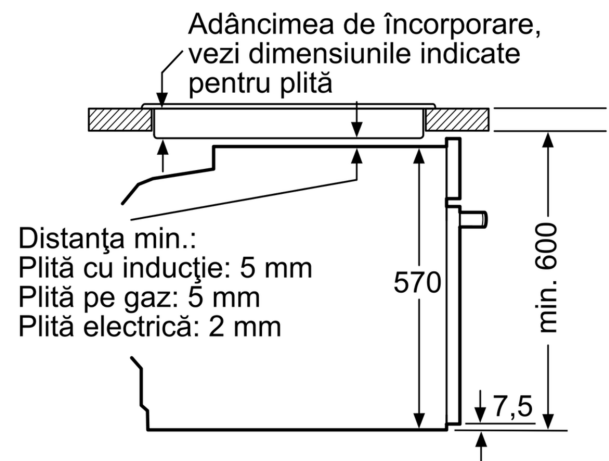

DETALII TEHNICE

- Lungime cablu de alimentare: 120 cm
- Valoarea tensiunii nominale: 220 - 240 V
- Putere maximă consumată: 3.4 kW
- Eficiență energetică (cf. EU Nr. 65/2014): Ape o scară a clasei de eficiență energetică de la A+++ la D
- Consum de energie per ciclu - mod convecție naturală: 0.97 kWh
- Consum de energie per ciclu - mod convecție forțată: 0.81 kWh
- Număr compartimente coacere: 1 Sursă de încălzire: electrică
Volum interior: 71 l

DETALII TEHNICE / DIMENSIUNI:

- Dimensiuni (ÎxLxA): 595 mm x 594 mm x 548 mm
- Dimensiuni nișă (ÎxLxA): 560 mm - 568 mm x 585 mm - 595 mm x 550 mm
- „Va rugăm să consultați dimensiunile specificate în schița de instalare”
- Vă recomandăm alegerea unor produse complementare din SER6, pentru a asigura o combinație optimă de design a electrocasnicelor încorporabile.

**Seria 6, Cuptor multifuncțional,
încorporabil, 60 x 60 cm, Negru
HBT537FB0**

Dimensiuni în mm

A: 19,5 mm
B: Spațiu pentru racordul aparatului 320 x 115 mm

Montaj cu o plită.

Dimensiuni în mm