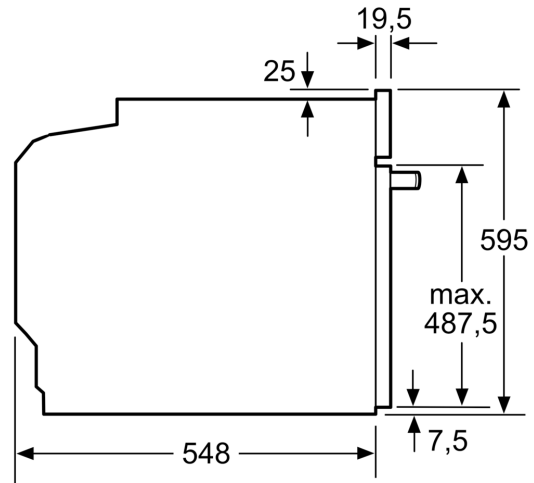

DETALII TEHNICE

- Lungime cablu de alimentare: 120 cm
- Valoarea tensiunii nominale: 220 - 240 V
- Putere maximă consumată: 3.4 kW
- Eficiență energetică (cf. EU Nr. 65/2014): Ape o scară a clasei de eficiență energetică de la A+++ la D
- Consum de energie per ciclu - mod convecție naturală: 0.97 kWh
- Consum de energie per ciclu - mod convecție forțată: 0.81 kWh
- Număr compartimente coacere: 1 Sursă de încălzire: electrică
Volum interior: 71 l

DETALII TEHNICE / DIMENSIUNI:

- Dimensiuni (ÎxLxA): 595 mm x 594 mm x 548 mm
- Dimensiuni nișă (ÎxLxA): 560 mm - 568 mm x 585 mm - 595 mm x 550 mm
- „Va rugăm să consultați dimensiunile specificate în schița de instalare”
- Vă recomandăm alegerea unor produse complementare din SER6, pentru a asigura o combinație optimă de design a electrocasnicelor încorporabile.

**Seria 6, Cuptor multifuncțional,
încorporabil, 60 x 60 cm, Negru
HBT537FB0**

Dimensiuni în mm

A: 19,5 mm
B: Spațiu pentru racordul aparatului 320 x 115 mm

Montaj cu o plită.

Dimensiuni în mm