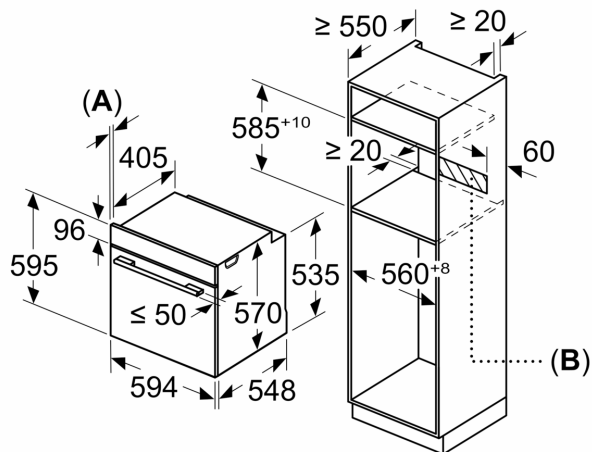

DETALII TEHNICE

- Lungime cablu de alimentare: 120 cm
- Valoarea tensiunii nominale: 220 - 240 V
- Putere maximă consumată: 3.4 kW
- Eficiență energetică (cf. EU Nr. 65/2014): Ape o scară a clasei de eficiență energetică de la A+++ la D
- Consum de energie per ciclu - mod convecție naturală: 0.97 kWh
- Consum de energie per ciclu - mod convecție forțată: 0.81 kWh
- Număr compartimente coacere: 1 Sursă de încălzire: electrică
Volum interior: 71 l

DETALII TEHNICE / DIMENSIUNI:

- Dimensiuni (ÎxLxA): 595 mm x 594 mm x 548 mm
- Dimensiuni nișă (ÎxLxA): 560 mm - 568 mm x 585 mm - 595 mm x 550 mm
- „Va rugăm să consultați dimensiunile specificate în schița de instalare”
- Vă recomandăm alegerea unor produse complementare din SER6, pentru a asigura o combinație optimă de design a electrocasnicelor încorporabile.

**Seria 6, Cuptor multifuncțional,
încorporabil, 60 x 60 cm, Negru
HBT537FB0**

Dimensiuni în mm

A: 19,5 mm
B: Spațiu pentru racordul aparatului 320 x 115 mm

Montaj cu o plită.

Dimensiuni în mm