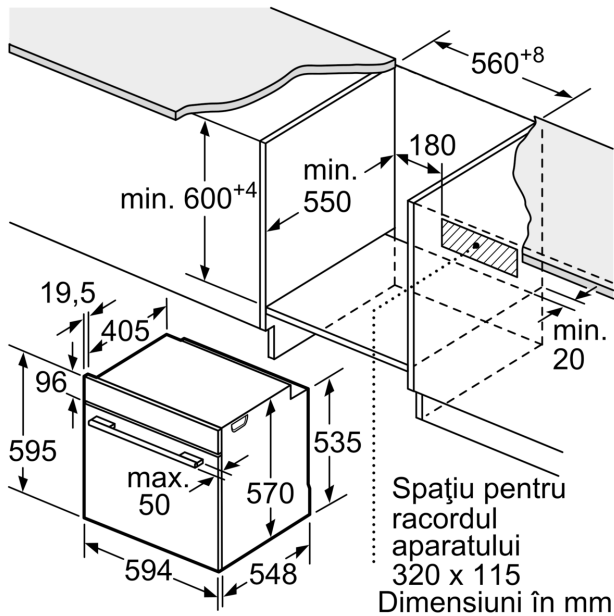

ACCESORII:

- Accesorii incluse: grătar combi, 1 x tavă universală, HalfTray - două tăvi universale de dimensiuni reduse

PROTECȚIE ȘI SIGURANȚĂ:

- Sistem de protecție împotriva accesului copiilor
- Indicator de căldură reziduală

DETALII TEHNICE

- Lungime cablu de alimentare: 120 cm
- Valoarea tensiunii nominale: 220 - 240 V
- Putere maximă consumată: 3.4 kW
- Eficiență energetică (cf. EU Nr. 65/2014): Ape o scară a clasei de eficiență energetică de la A+++ la D
- Consum de energie per ciclu - mod convecție naturală: 0.97 kWh
- Consum de energie per ciclu - mod convecție forțată: 0.81 kWh
- Număr compartimente coacere: 1 Sursă de încălzire: electrică
Volum interior: 71 l

DETALII TEHNICE / DIMENSIUNI:

- Dimensiuni (ÎxLxA): 595 mm x 594 mm x 548 mm
- Dimensiuni nișă (ÎxLxA): 560 mm - 568 mm x 585 mm - 595 mm x 550 mm
- „Va rugăm să consultați dimensiunile specificate în schița de instalare”
- Vă recomandăm alegerea unor produse complementare din SER6, pentru a asigura o combinație optimă de design a electrocasnicelor încorporabile.

**Seria 6, Cuptor multifuncțional,
încorporabil, 60 x 60 cm, Negru
HBT537FB0**

Dimensiuni în mm

A: 19,5 mm
B: Spațiu pentru racordul aparatului 320 x 115 mm

Montaj cu o plită.

Dimensiuni în mm