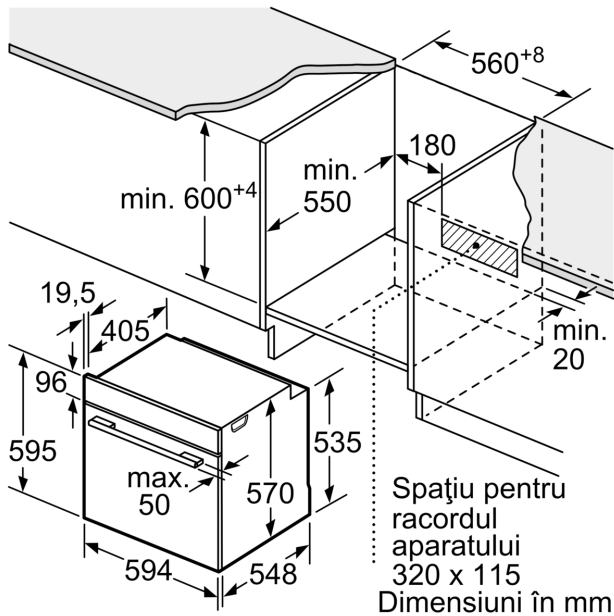

DESIGN:

- Butoane retractabile pop-out, Butoane rotative, Cilindru
- Mâner din inox tip bară
- Volum interior: 71 l

SISTEM DE ACCES CUPTOR:

- 5 niveluri de coacere
- ClipRail - 1 suport telescopic cu amplasare independentă, cu funcție Stop

PROTECȚIE ȘI SIGURANȚĂ:

- Sistem de protecție împotriva accesului copiilor
- Indicator de căldură reziduală

ACCESORII:

- Accesorii incluse: grătar combi, 1 x tavă universală

DETALII TEHNICE

DETALII TEHNICE / DIMENSIUNI:

- Dimensiuni (ÎxLxA): 595 mm x 594 mm x 548 mm
- Dimensiuni nișă (ÎxLxA): 560 mm - 568 mm x 585 mm - 595 mm x 550 mm
- Putere maximă consumată: 3.4 kW
- Valoarea tensiunii nominale: 220 - 240 V
- Lungime cablu de alimentare: 120 cm
- Eficiență energetică (cf. EU Nr. 65/2014): Ape o scară a clasei de eficiență energetică de la A+++ la D
- Consum de energie per ciclu - mod convecție naturală: 0.97 kWh

**Seria 6, Cuptor multifuncțional,
încorporabil, 60 x 60 cm, Alb
HBA5360W0**

Dimensiuni în mm

Dimensiuni în mm

A: 19,5 mm
B: Spațiu pentru racordul aparatului 320 x 115 mm

Montaj cu o plită.

Dimensiuni în mm