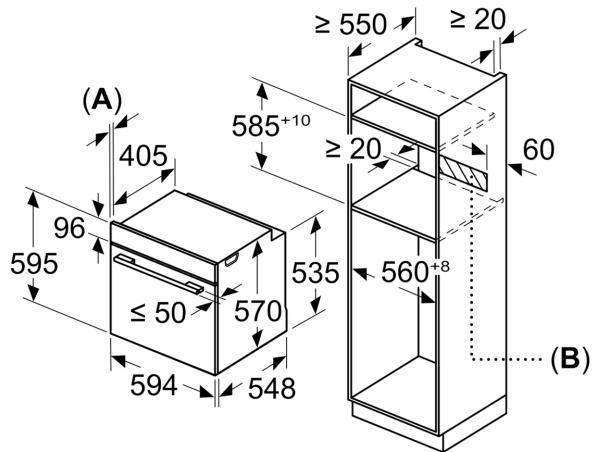

PROTECȚIE ȘI SIGURANȚĂ:

- Sistem de protecție împotriva accesului copiilor
- Indicator de căldură reziduală

ACCESORII:

- Accesorii incluse: grătar combi, 1 x tavă universală

DETALII TEHNICE

DETALII TEHNICE / DIMENSIUNI:

- Dimensiuni (ÎxLxA): 595 mm x 594 mm x 548 mm
- Dimensiuni nișă (ÎxLxA): 560 mm - 568 mm x 585 mm - 595 mm x 550 mm
- Putere maximă consumată: 3.4 kW
- Valoarea tensiunii nominale: 220 - 240 V
- Lungime cablu de alimentare: 120 cm
- Eficiență energetică (cf. EU Nr. 65/2014): Ape o scară a clasei de eficiență energetică de la A+++ la D
- Consum de energie per ciclu - mod convecție naturală: 0.97 kWh

**Seria 6, Cuptor multifuncțional,
încorporabil, 60 x 60 cm, Alb
HBA5360W0**

Dimensiuni în mm

Dimensiuni în mm

A: 19,5 mm
B: Spațiu pentru racordul aparatului 320 x 115 mm

Montaj cu o plită.

Dimensiuni în mm