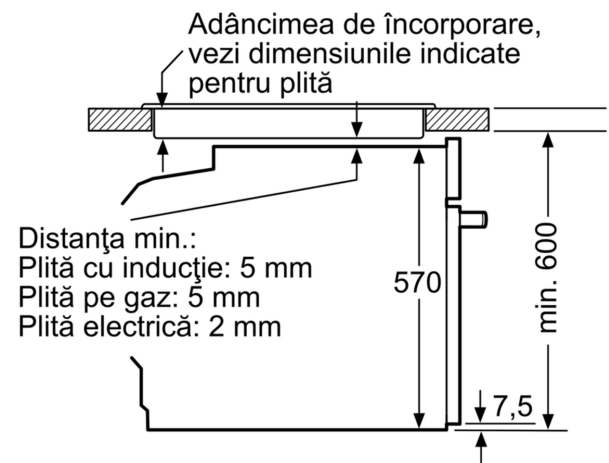

DESIGN:

- Butoane retractabile pop-out, Butoane rotative, Cilindru
- Mâner din inox tip bară
- Volum interior: 71 l

SISTEM DE ACCES CUPTOR:

- 5 niveluri de coacere
- ClipRail - 1 suport telescopic cu amplasare independentă, cu funcție Stop

- Dimensiuni (ÎxLxA): 595 mm x 594 mm x 548 mm
- Dimensiuni nișă (ÎxLxA): 560 mm - 568 mm x 585 mm - 595 mm x 550 mm
- Putere maximă consumată: 3.4 kW
- Valoarea tensiunii nominale: 220 - 240 V
- Lungime cablu de alimentare: 120 cm
- Eficiență energetică (cf. EU Nr. 65/2014): Ape o scară a clasei de eficiență energetică de la A+++ la D
- Consum de energie per ciclu - mod convecție naturală: 0.97 kWh

**Seria 6, Cuptor multifuncțional,
încorporabil, 60 x 60 cm, Alb
HBA5360W0**

Dimensiuni în mm

Dimensiuni în mm

A: 19,5 mm
B: Spațiu pentru racordul aparatului 320 x 115 mm

Montaj cu o plită.

Dimensiuni în mm