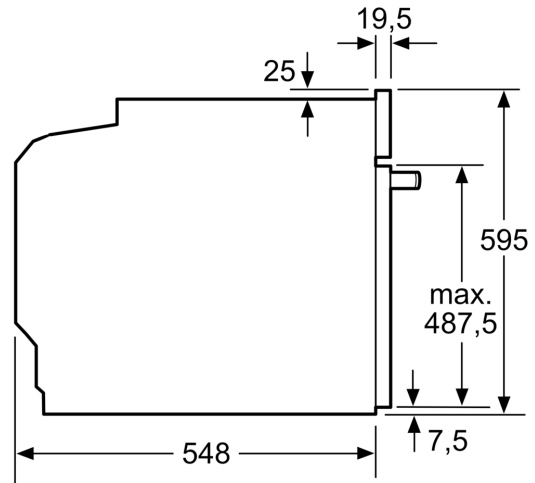

Date tehnice

Culoare / material panou frontal:Alb
 Tip constructiv: Încorporabilă (built in)
 Sistem de autocurățare: sistem EcoClean partial, sistem hidrolitic
 Dimensiuni nisa (IxLxA):585-595 x 560-568 x 550 mm
 Dimensiuni aparat: 595 x 594 x 548 mm
 Dimensiuni aparat ambalat: 675 x 690 x 660 mm
 Material panou de control:Sticlă
 Material usa: Sticlă
 Greutate netă: 34.3 kg
 Volum net cuptor: 71 l
 Tipuri de încălzire: Convecție aer fierbinte, Grill cu convecție aer, Grill cu suprafață mare, Hotair gentle, Încălzire inferioară, Încălzire superioară / inferioară, Pizza
 Material cavitate 1: Altele
 Controlul temperaturii: mecanic
 Numar de lampi interioare: 1
 Lungime cablu de alimentare: 120.0 cm
 Cod EAN: 4242005217106
 Number of cavities (2010/30/EC): 1
 Clasa de eficiență energetică:A
 Energy consumption per cycle conventional (2010/30/EC):0.97 kWh/cycle
 Energy consumption per cycle forced air convection (2010/30/EC):81 kWh/cycle
 Energy efficiency index (2010/30/EC): 95.3 %
 Putere: 3400 W
 Amperaj: 16 A
 Tensiune:220-240 V
 Tip stecher: Schuko-/Gardy cu împământare
 Accesorii incluse: 1 x grătar combi, 1 x tavă universală

- Dimensiuni (ÎxLxA): 595 mm x 594 mm x 548 mm
- Dimensiuni nișă (ÎxLxA): 560 mm - 568 mm x 585 mm - 595 mm x 550 mm
- Putere maximă consumată: 3.4 kW
- Valoarea tensiunii nominale: 220 - 240 V
- Lungime cablu de alimentare: 120 cm
- Eficiență energetică (cf. EU Nr. 65/2014): Ape o scară a clasei de eficiență energetică de la A+++ la D
- Consum de energie per ciclu - mod convecție naturală: 0.97 kWh

**Seria 6, Cuptor multifuncțional,
încorporabil, 60 x 60 cm, Alb
HBA5360W0**

Dimensiuni în mm

Dimensiuni în mm

A: 19,5 mm
B: Spațiu pentru racordul aparatului 320 x 115 mm

Montaj cu o plită.

Dimensiuni în mm