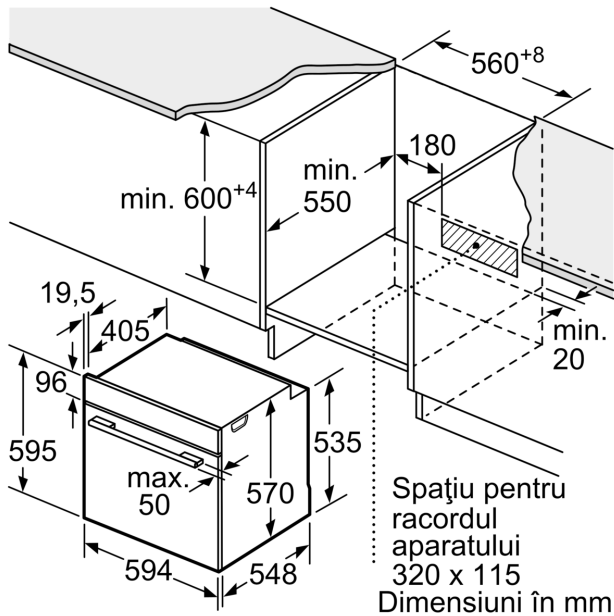

#### DETALII TEHNICE

- Lungime cablu de alimentare: 120 cm
- Valoarea tensiunii nominale: 220 - 240 V
- Putere maximă consumată: 3.4 kW
- Eficiență energetică (cf. EU Nr. 65/2014): Ape o scară a clasei de eficiență energetică de la A+++ la D
- Consum de energie per ciclu - mod convecție naturală: 0.97 kWh
- Consum de energie per ciclu - mod convecție forțată: 0.81 kWh
- Număr compartimente coacere: 1 Sursă de încălzire: electrică  
Volum interior: 71 l

#### DETALII TEHNICE / DIMENSIUNI:

- Dimensiuni (ÎxLxA): 595 mm x 594 mm x 548 mm
- Dimensiuni nișă (ÎxLxA): 560 mm - 568 mm x 585 mm - 595 mm x

**Seria 4, Cuptor multifuncțional,  
încorporabil, 60 x 60 cm, Negru  
HBA2340B0**

Dimensiuni în mm

**A:** 19,5 mm  
**B:** Spațiu pentru racordul aparatului 320 x 115 mm

Montaj cu o plită.

Dimensiuni în mm