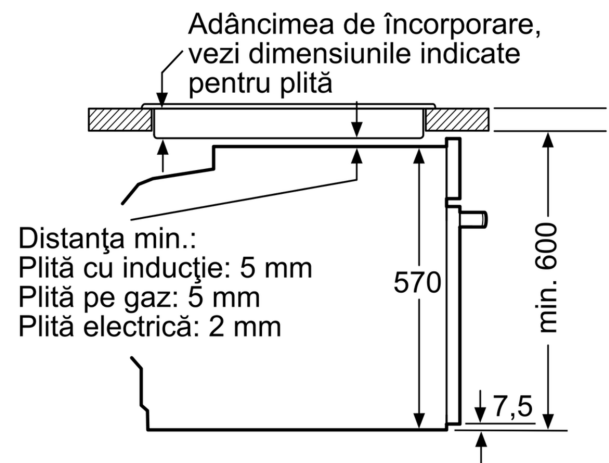

#### DETALII TEHNICE

- Lungime cablu de alimentare: 120 cm
- Valoarea tensiunii nominale: 220 - 240 V
- Putere maximă consumată: 3.4 kW
- Eficiență energetică (cf. EU Nr. 65/2014): Ape o scară a clasei de eficiență energetică de la A+++ la D
- Consum de energie per ciclu - mod convecție naturală: 0.97 kWh
- Consum de energie per ciclu - mod convecție forțată: 0.81 kWh
- Număr compartimente coacere: 1 Sursă de încălzire: electrică  
Volum interior: 71 l

#### DETALII TEHNICE / DIMENSIUNI:

- Dimensiuni (ÎxLxA): 595 mm x 594 mm x 548 mm
- Dimensiuni nișă (ÎxLxA): 560 mm - 568 mm x 585 mm - 595 mm x

**Seria 4, Cuptor multifuncțional,  
încorporabil, 60 x 60 cm, Negru  
HBA2340B0**

Dimensiuni în mm

**A:** 19,5 mm  
**B:** Spațiu pentru racordul aparatului 320 x 115 mm

Montaj cu o plită.

Dimensiuni în mm