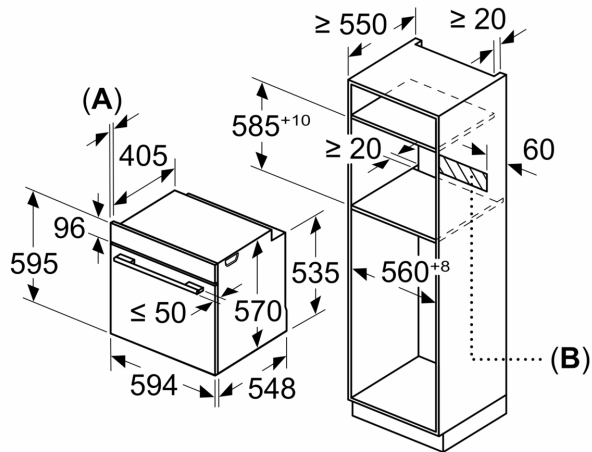

#### DETALII TEHNICE

- Lungime cablu de alimentare: 120 cm
- Valoarea tensiunii nominale: 220 - 240 V
- Putere maximă consumată: 3.4 kW
- Eficiență energetică (cf. EU Nr. 65/2014): Ape o scară a clasei de eficiență energetică de la A+++ la D
- Consum de energie per ciclu - mod convecție naturală: 0.97 kWh
- Consum de energie per ciclu - mod convecție forțată: 0.81 kWh
- Număr compartimente coacere: 1 Sursă de încălzire: electrică  
Volum interior: 71 l

#### DETALII TEHNICE / DIMENSIUNI:

- Dimensiuni (ÎxLxA): 595 mm x 594 mm x 548 mm
- Dimensiuni nișă (ÎxLxA): 560 mm - 568 mm x 585 mm - 595 mm x

**Seria 4, Cuptor multifuncțional,  
încorporabil, 60 x 60 cm, Negru  
HBA2340B0**

Dimensiuni în mm

**A:** 19,5 mm  
**B:** Spațiu pentru racordul aparatului 320 x 115 mm

Montaj cu o plită.

Dimensiuni în mm