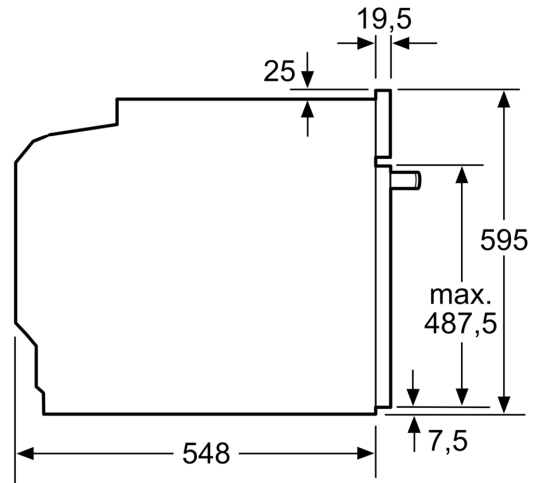

#### DETALII TEHNICE

- Lungime cablu de alimentare: 120 cm
- Valoarea tensiunii nominale: 220 - 240 V
- Putere maximă consumată: 3.4 kW
- Eficiență energetică (cf. EU Nr. 65/2014): Ape o scară a clasei de eficiență energetică de la A+++ la D
- Consum de energie per ciclu - mod convecție naturală: 0.97 kWh
- Consum de energie per ciclu - mod convecție forțată: 0.81 kWh
- Număr compartimente coacere: 1 Sursă de încălzire: electrică  
Volum interior: 71 l

#### DETALII TEHNICE / DIMENSIUNI:

- Dimensiuni (ÎxLxA): 595 mm x 594 mm x 548 mm
- Dimensiuni nișă (ÎxLxA): 560 mm - 568 mm x 585 mm - 595 mm x

**Seria 4, Cuptor multifuncțional,  
încorporabil, 60 x 60 cm, Negru  
HBA2340B0**

Dimensiuni în mm

**A:** 19,5 mm  
**B:** Spațiu pentru racordul aparatului 320 x 115 mm

Montaj cu o plită.

Dimensiuni în mm