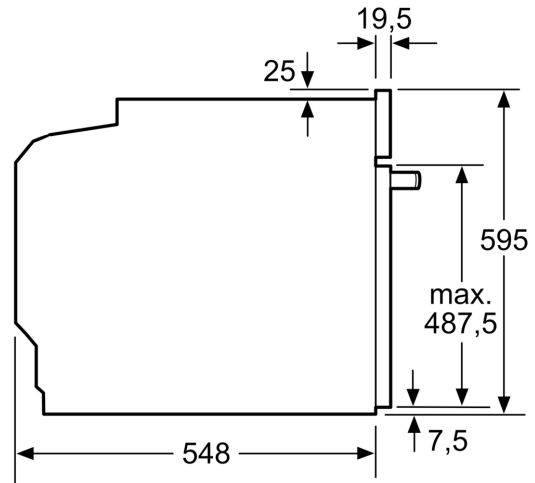

DETALII TEHNICE

- Lungime cablu de alimentare: 120 cm

- Valoarea tensiunii nominale: 220 - 240 V
- Putere maximă consumată: 3.6 kW
- Eficiență energetică (cf. EU Nr. 65/2014): Ape o scară a clasei de eficiență energetică de la A+++ la D
- Consum de energie per ciclu - mod convecție naturală: 0.97 kWh
- Consum de energie per ciclu - mod convecție forțată: 0.81 kWh
- Număr compartimente coacere: 1 Sursă de încălzire: electrică Volum interior: 71 l

DETALII TEHNICE / DIMENSIUNI:

- Dimensiuni (ÎxLxA): 595 mm x 594 mm x 548 mm
- Dimensiuni nișă (ÎxLxA): 560 mm - 568 mm x 585 mm - 595 mm x 550 mm
- „Va rugăm să consultați dimensiunile specificate în schița de instalare”
- Vă recomandăm alegerea unor produse complementare din SER6, pentru a asigura o combinație optimă de design a electrocasnicelor încorporabile.

**Seria 6, Cuptor multifuncțional,
încorporabil, 60 x 60 cm, Negru
HBG539BB6**

Dimensiuni în mm

Dimensiuni în mm

A: 19,5 mm
B: Spațiu pentru racordul aparatului 320 x 115 mm

Montaj cu o plită.

Distanța min.:
Plită cu inducție: 5 mm
Plită pe gaz: 5 mm
Plită electrică: 2 mm

Dimensiuni în mm