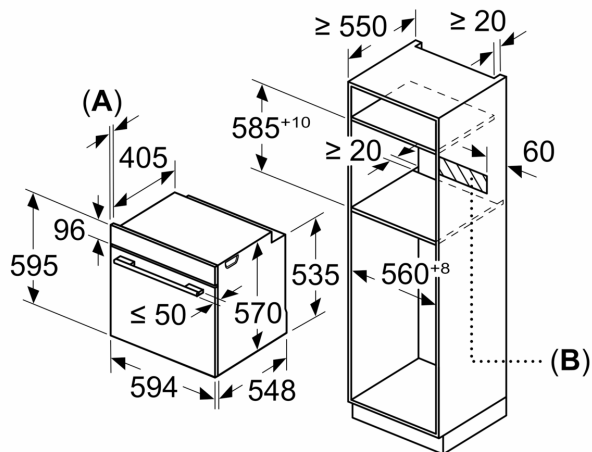

DETALII TEHNICE

- Lungime cablu de alimentare: 120 cm

- Valoarea tensiunii nominale: 220 - 240 V
- Putere maximă consumată: 3.6 kW
- Eficiență energetică (cf. EU Nr. 65/2014): Ape o scară a clasei de eficiență energetică de la A+++ la D
- Consum de energie per ciclu - mod convecție naturală: 0.97 kWh
- Consum de energie per ciclu - mod convecție forțată: 0.81 kWh
- Număr compartimente coacere: 1 Sursă de încălzire: electrică Volum interior: 71 l

DETALII TEHNICE / DIMENSIUNI:

- Dimensiuni (ÎxLxA): 595 mm x 594 mm x 548 mm
- Dimensiuni nișă (ÎxLxA): 560 mm - 568 mm x 585 mm - 595 mm x 550 mm
- „Va rugăm să consultați dimensiunile specificate în schița de instalare”
- Vă recomandăm alegerea unor produse complementare din SER6, pentru a asigura o combinație optimă de design a electrocasnicelor încorporabile.

**Seria 6, Cuptor multifuncțional,
încorporabil, 60 x 60 cm, Negru
HBG539BB6**

Dimensiuni în mm

Dimensiuni în mm

A: 19,5 mm
B: Spațiu pentru racordul aparatului 320 x 115 mm

Montaj cu o plită.

Distanța min.:
Plită cu inducție: 5 mm
Plită pe gaz: 5 mm
Plită electrică: 2 mm

Dimensiuni în mm