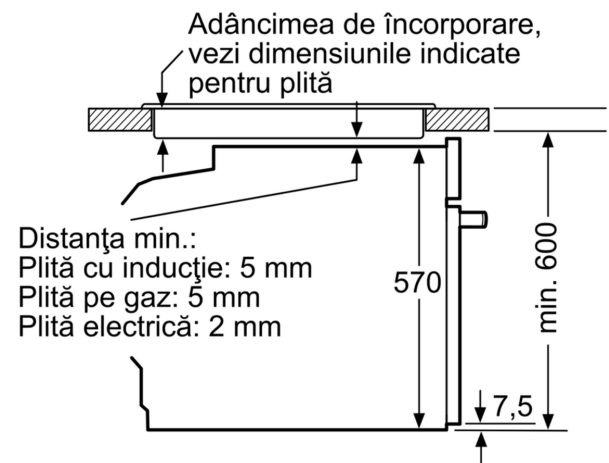

DETALII TEHNICE

- Lungime cablu de alimentare: 120 cm

- Valoarea tensiunii nominale: 220 - 240 V
- Putere maximă consumată: 3.6 kW
- Eficiență energetică (cf. EU Nr. 65/2014): Ape o scară a clasei de eficiență energetică de la A+++ la D
- Consum de energie per ciclu - mod convecție naturală: 0.97 kWh
- Consum de energie per ciclu - mod convecție forțată: 0.81 kWh
- Număr compartimente coacere: 1 Sursă de încălzire: electrică Volum interior: 71 l

DETALII TEHNICE / DIMENSIUNI:

- Dimensiuni (ÎxLxA): 595 mm x 594 mm x 548 mm
- Dimensiuni nișă (ÎxLxA): 560 mm - 568 mm x 585 mm - 595 mm x 550 mm
- „Va rugăm să consultați dimensiunile specificate în schița de instalare”
- Vă recomandăm alegerea unor produse complementare din SER6, pentru a asigura o combinație optimă de design a electrocasnicelor încorporabile.

**Seria 6, Cuptor multifuncțional,
încorporabil, 60 x 60 cm, Negru
HBG539BB6**

Dimensiuni în mm

Dimensiuni în mm

A: 19,5 mm
B: Spațiu pentru racordul aparatului 320 x 115 mm

Montaj cu o plită.

Distanța min.:
Plită cu inducție: 5 mm
Plită pe gaz: 5 mm
Plită electrică: 2 mm

Dimensiuni în mm