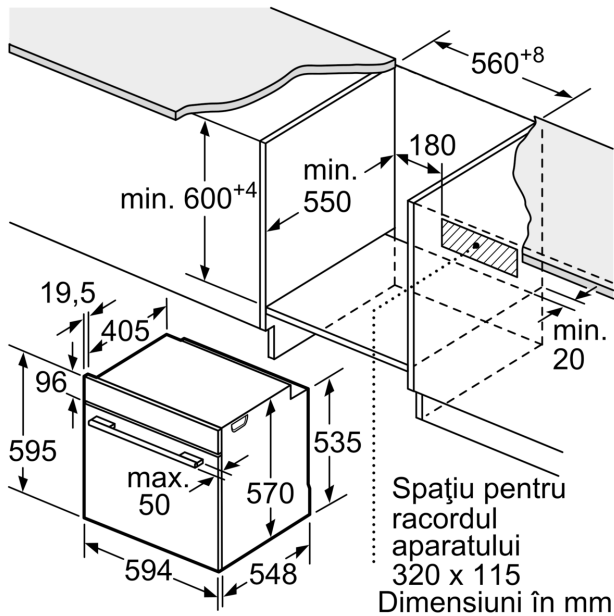

DETALII TEHNICE

- Lungime cablu de alimentare: 120 cm

- Valoarea tensiunii nominale: 220 - 240 V
- Putere maximă consumată: 3.6 kW
- Eficiență energetică (cf. EU Nr. 65/2014): Ape o scară a clasei de eficiență energetică de la A+++ la D
- Consum de energie per ciclu - mod convecție naturală: 0.97 kWh
- Consum de energie per ciclu - mod convecție forțată: 0.81 kWh
- Număr compartimente coacere: 1 Sursă de încălzire: electrică Volum interior: 71 l

DETALII TEHNICE / DIMENSIUNI:

- Dimensiuni (ÎxLxA): 595 mm x 594 mm x 548 mm
- Dimensiuni nișă (ÎxLxA): 560 mm - 568 mm x 585 mm - 595 mm x 550 mm
- „Va rugăm să consultați dimensiunile specificate în schița de instalare”
- Vă recomandăm alegerea unor produse complementare din SER6, pentru a asigura o combinație optimă de design a electrocasnicelor încorporabile.

**Seria 6, Cuptor multifuncțional,
încorporabil, 60 x 60 cm, Negru
HBG539BB6**

Dimensiuni în mm

Dimensiuni în mm

A: 19,5 mm
B: Spațiu pentru racordul aparatului 320 x 115 mm

Montaj cu o plită.

Distanța min.:
Plită cu inducție: 5 mm
Plită pe gaz: 5 mm
Plită electrică: 2 mm

Dimensiuni în mm