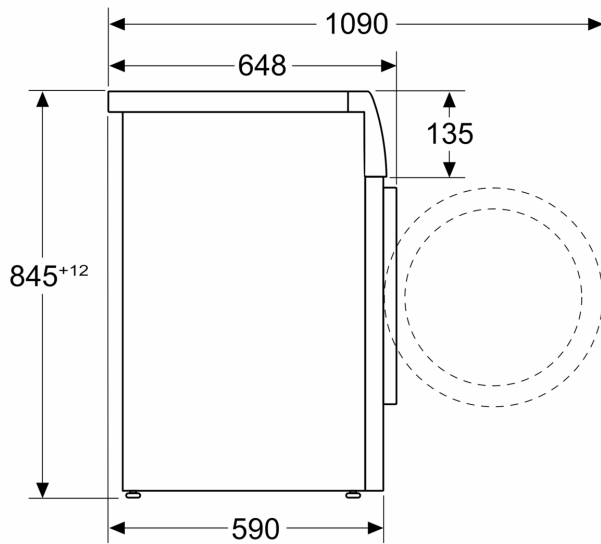

**Seria 8, Mașina de spălat rufe cu
încarcare frontală, 10 kg, 1600 rpm
WGB25690BY**

Dimensiuni în mm

Dimensiuni în mm