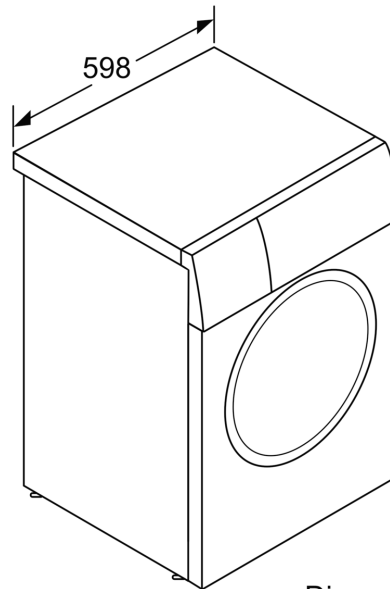

**Seria 8, Mașina de spălat rufe cu
încarcare frontală, 10 kg, 1600 rpm
WGB25690BY**

Dimensiuni în mm

Dimensiuni în mm